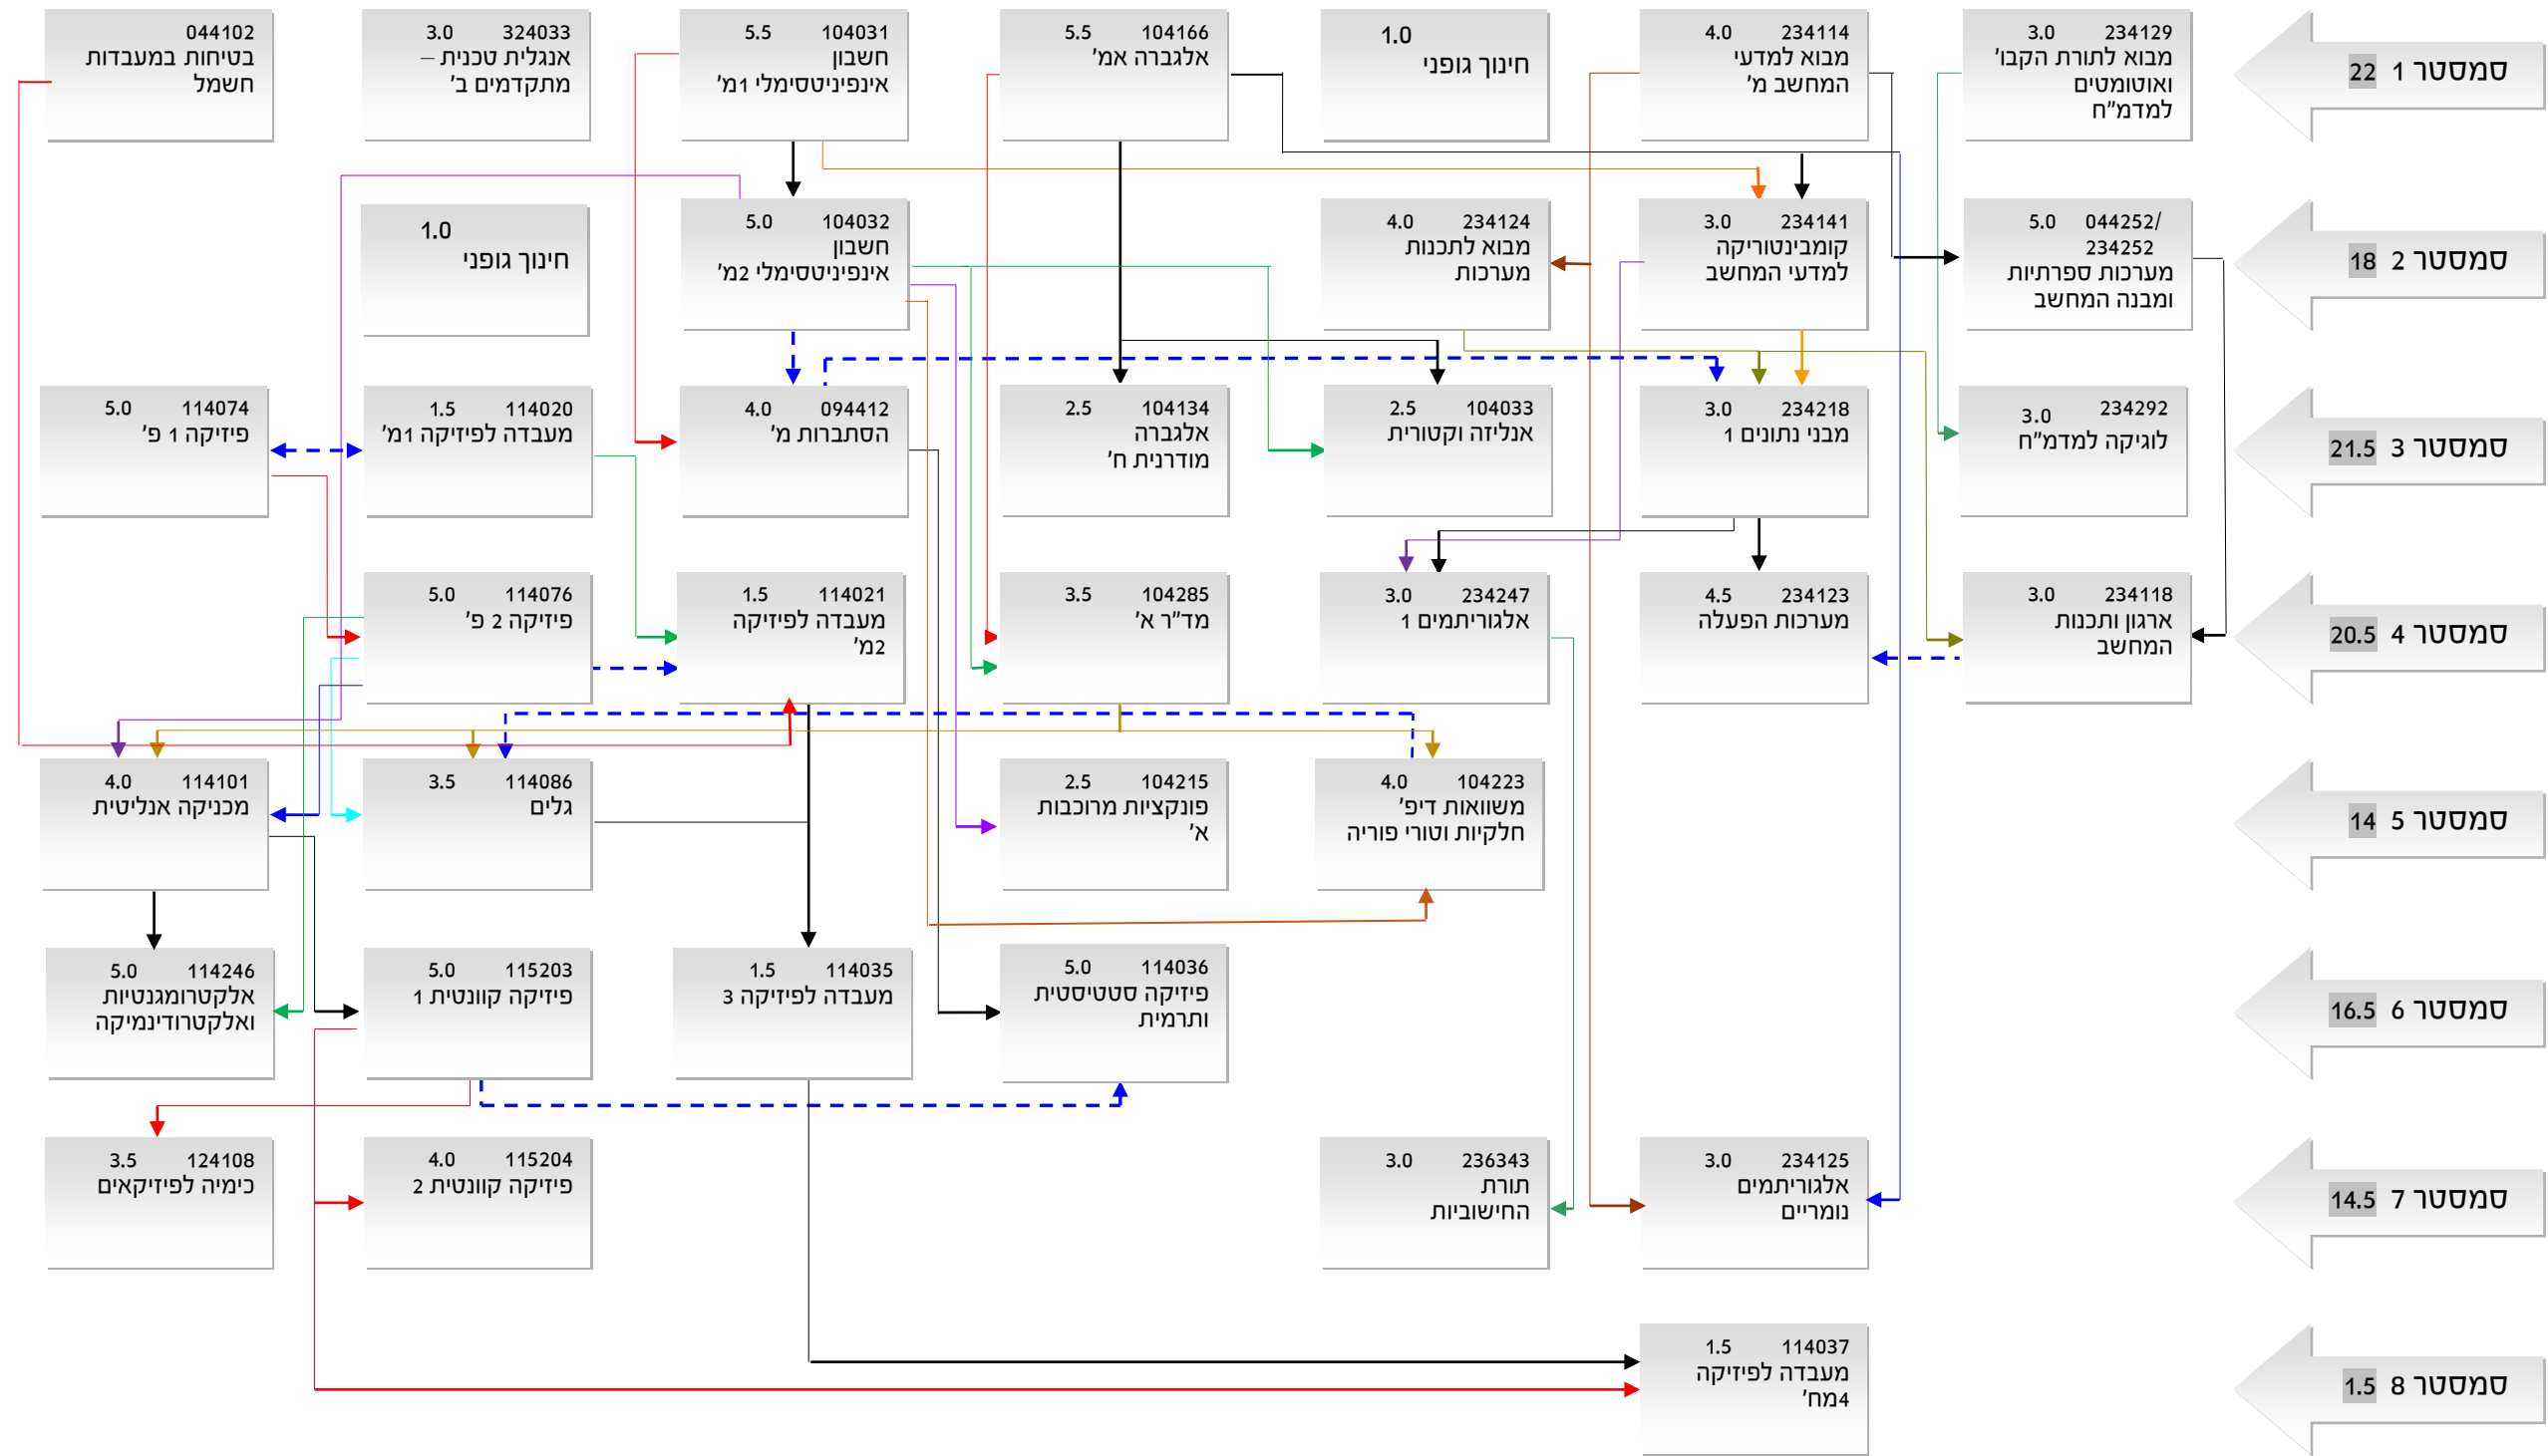

מערכת מומלצת בתוכנית משולבת לתואר בוגר למדעים במדעי המחשב ובפיזיקה - תשפ"ב

מקרא

א → ב מקצוע קדם (יש לקחת מקצוע א' לפני מקצוע ב')

א → - - ב מקצוע צמוד (יש לקחת מקצוע א' לפני או ביחד עם מקצוע ב')

במידה ונמצאה סתירה בין התרשים לקטלוג, המידע הקובע הוא זה שבקטלוג. במקרה כזה, נא להודיע למזכירות.