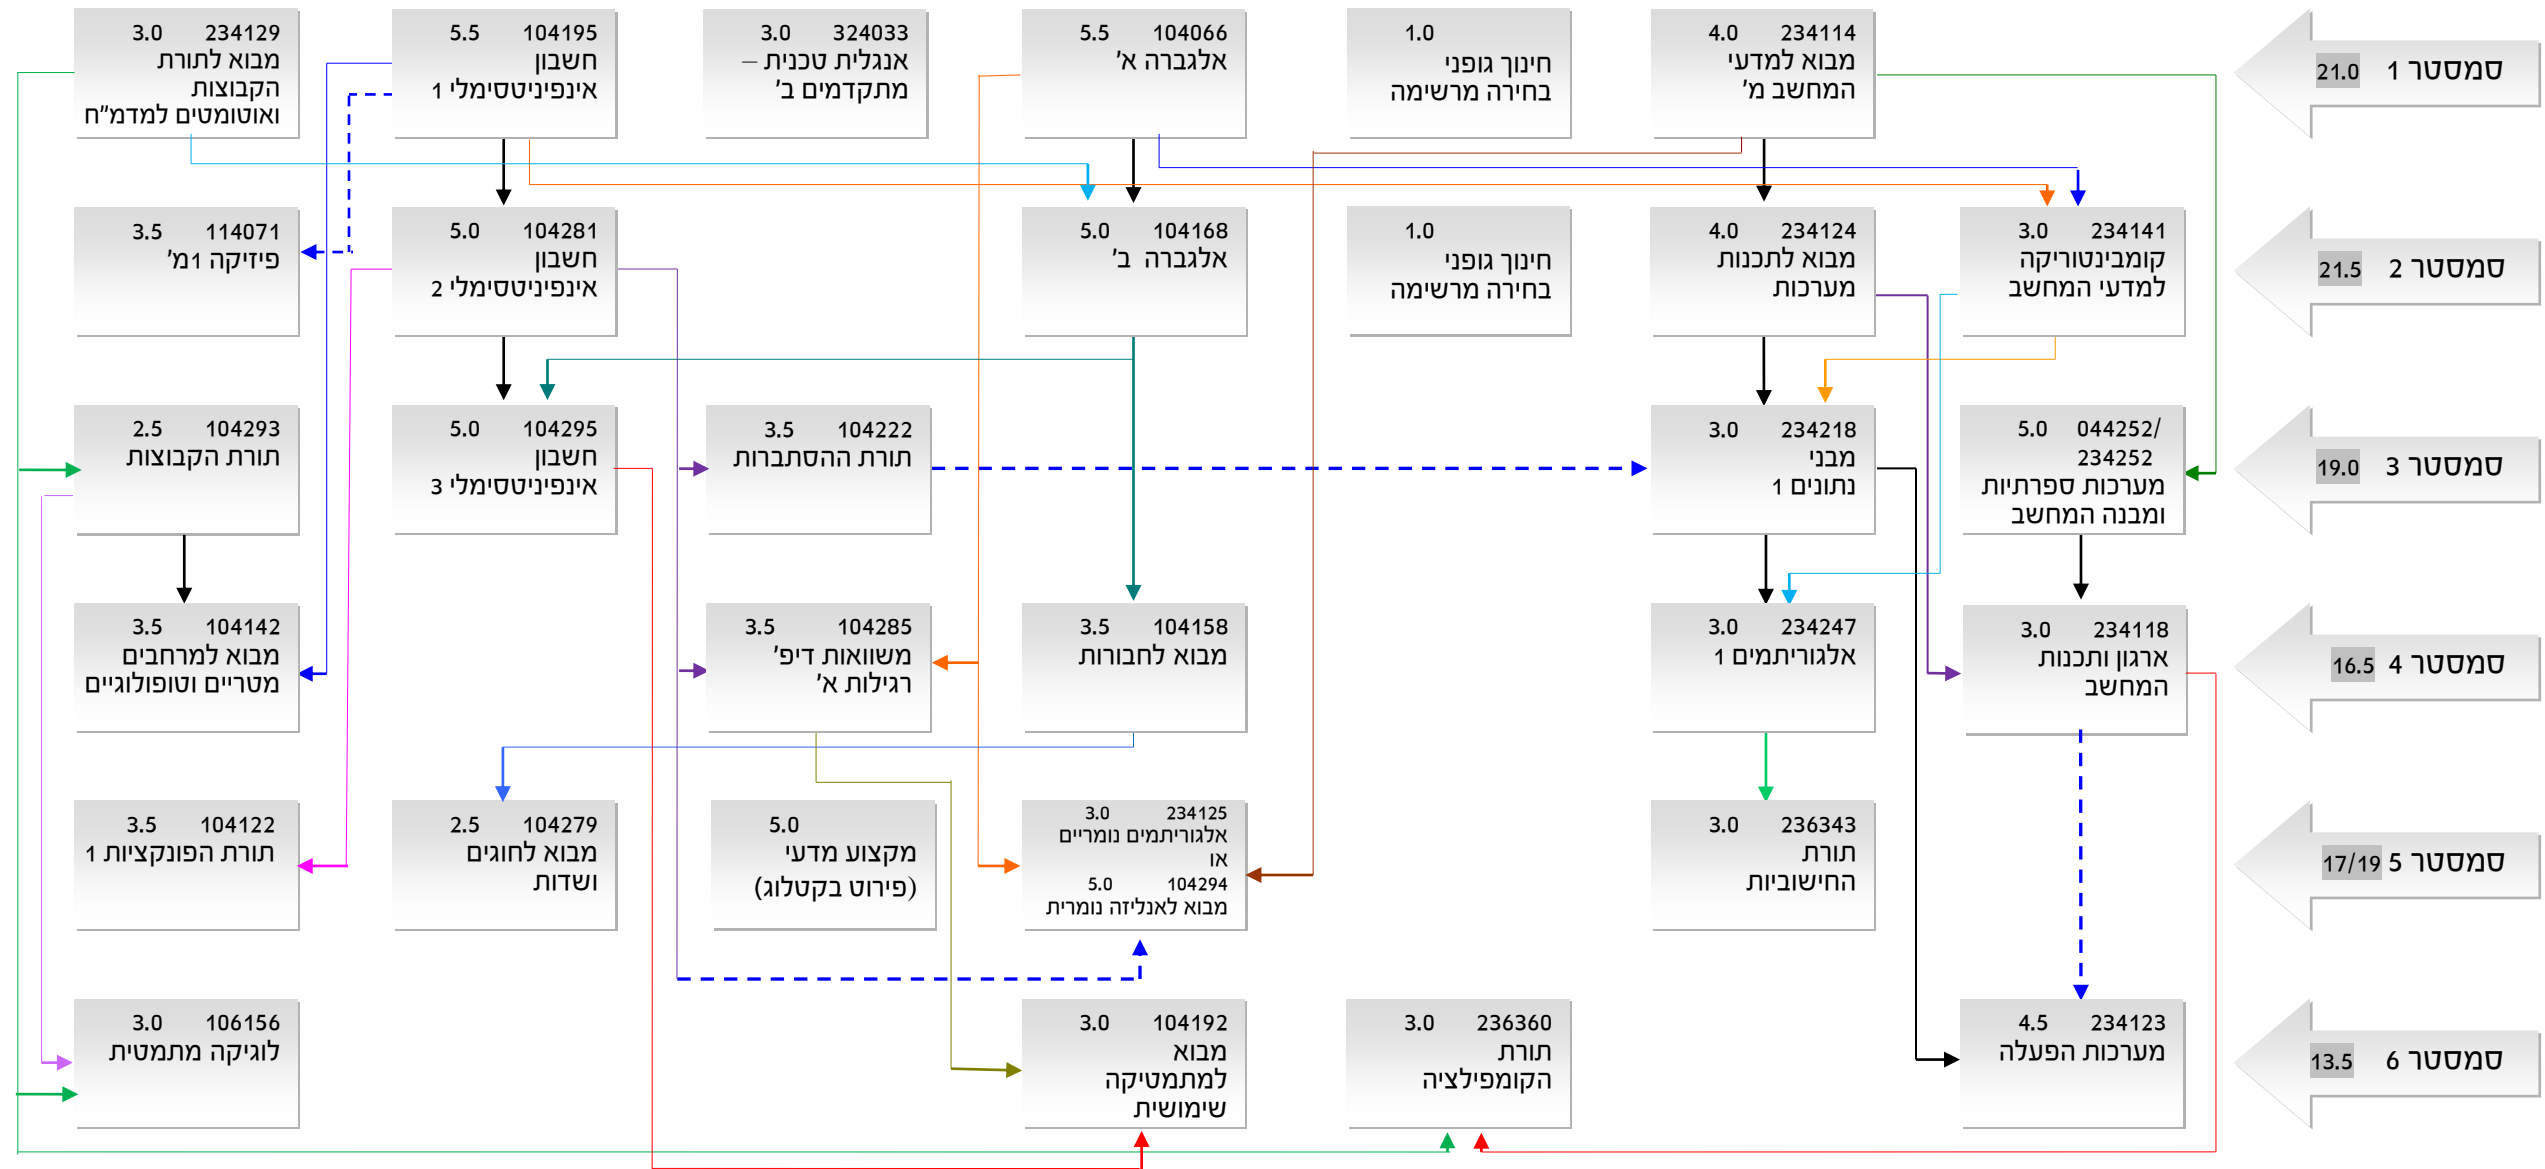

מערכת מומלצת בתוכנית משולבת לתואר בוגר למדעים במדעי המחשב ובמתמטיקה - תשפ"ג

במידה ונמצאה סתירה בין התרשים לקטלוג, המידע הקובע הוא זה שבקטלוג. במקרה כזה, נא להודיע למזכירות.