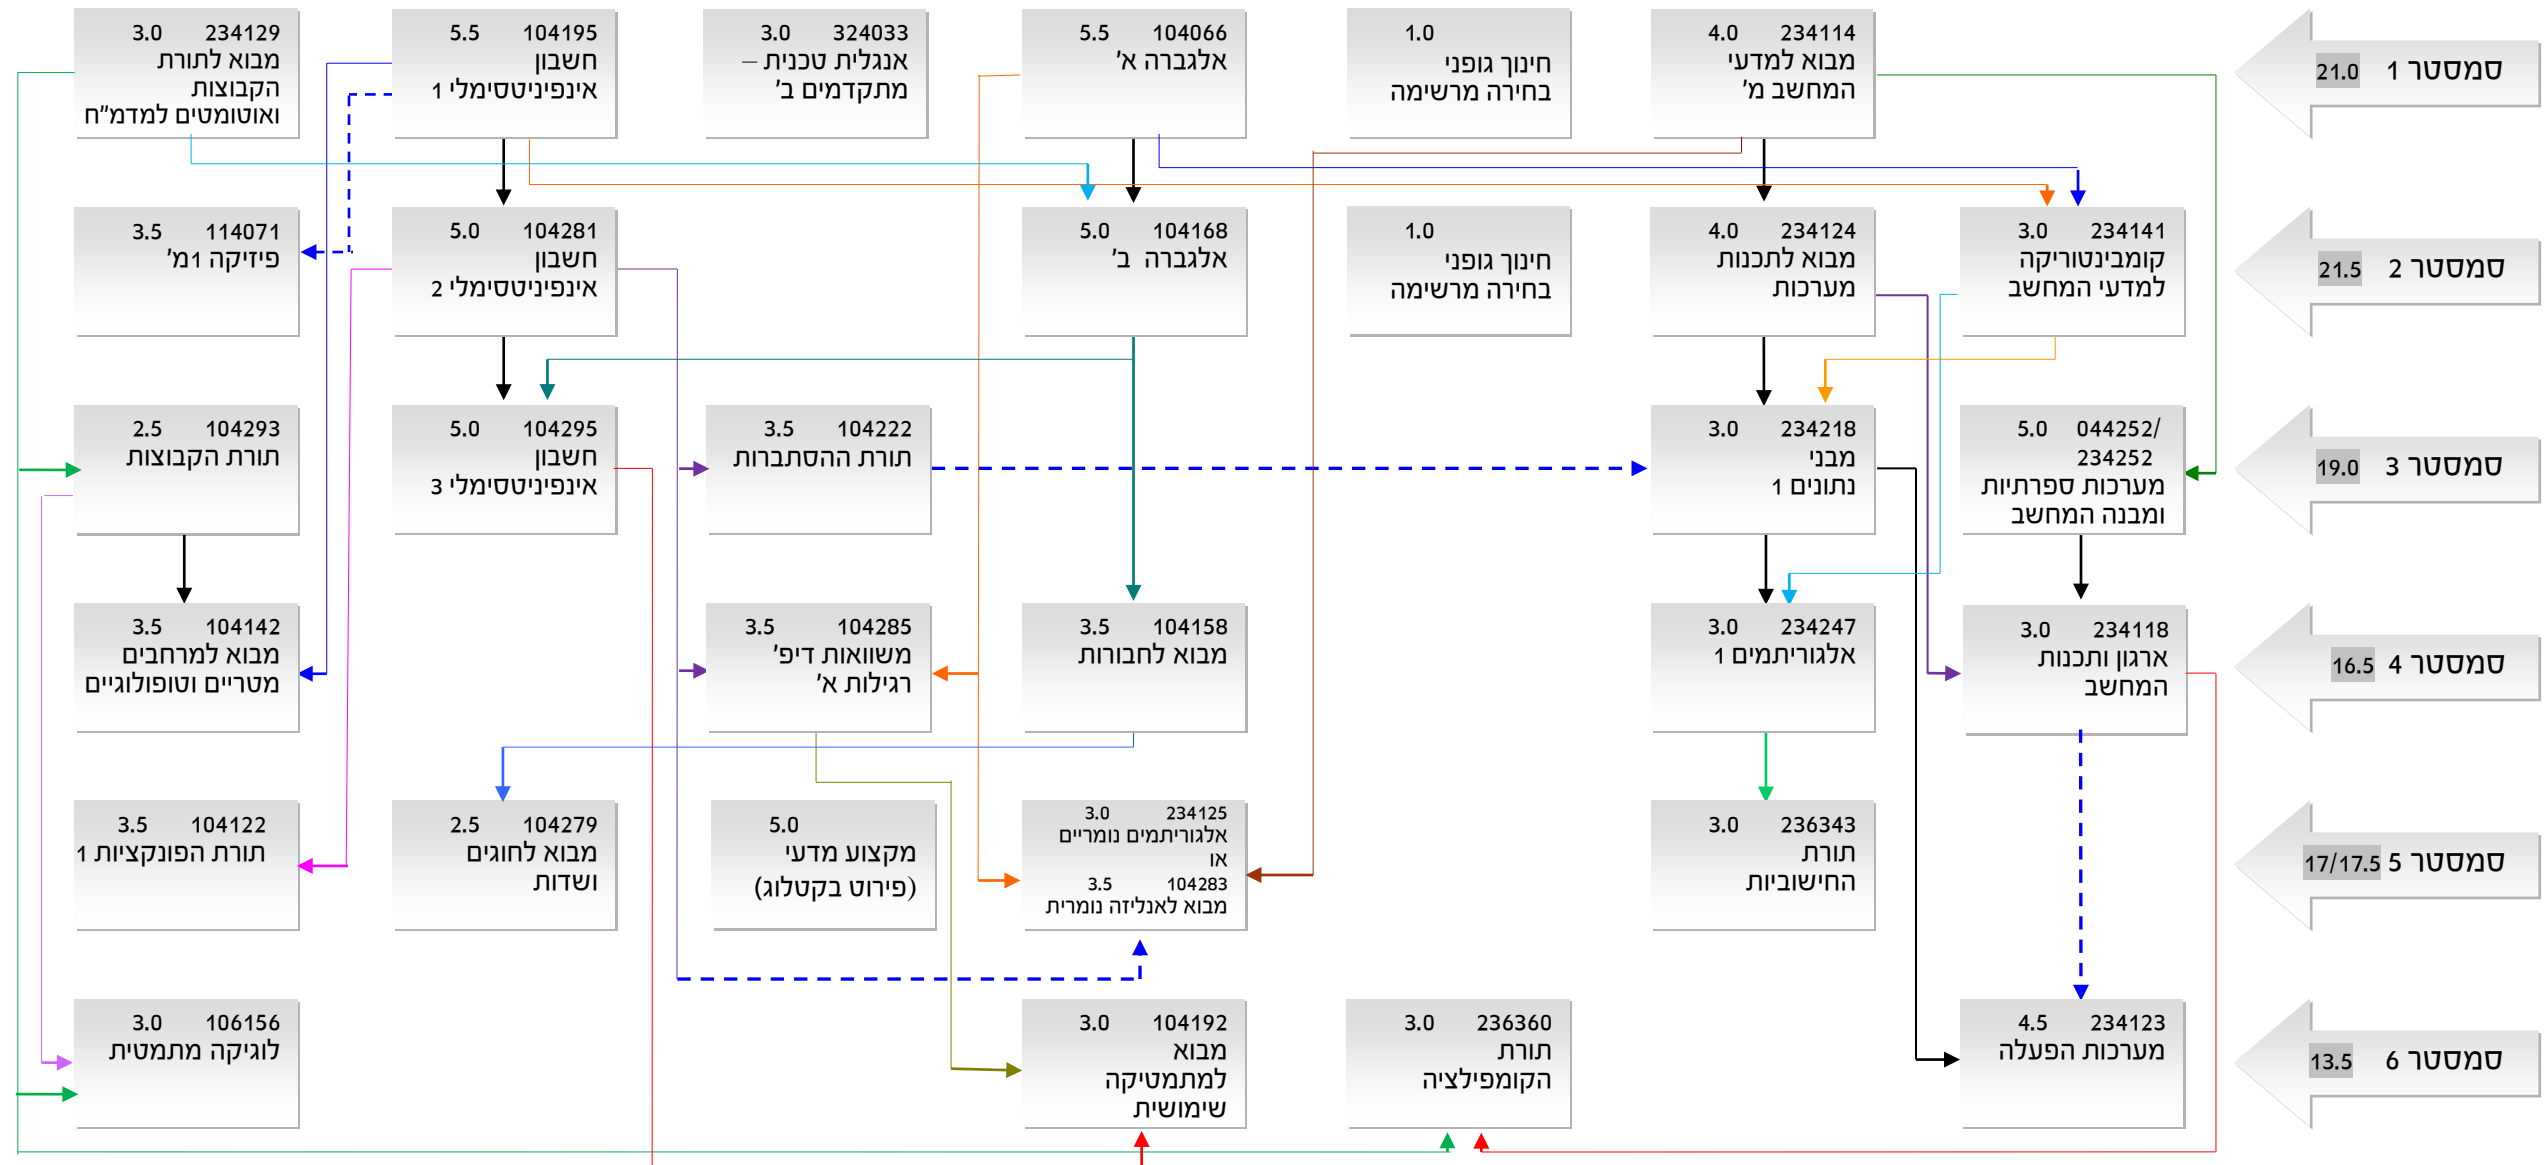

מערכת מומלצת בתוכנית משולבת לתואר בוגר למדעים במדעי המחשב ובמתמטיקה - תשפ"ב

במידה ונמצאה סתירה בין התרשים לקטלוג, המידע הקובע הוא זה שבקטלוג. במקרה כזה, נא להודיע למזכירות.