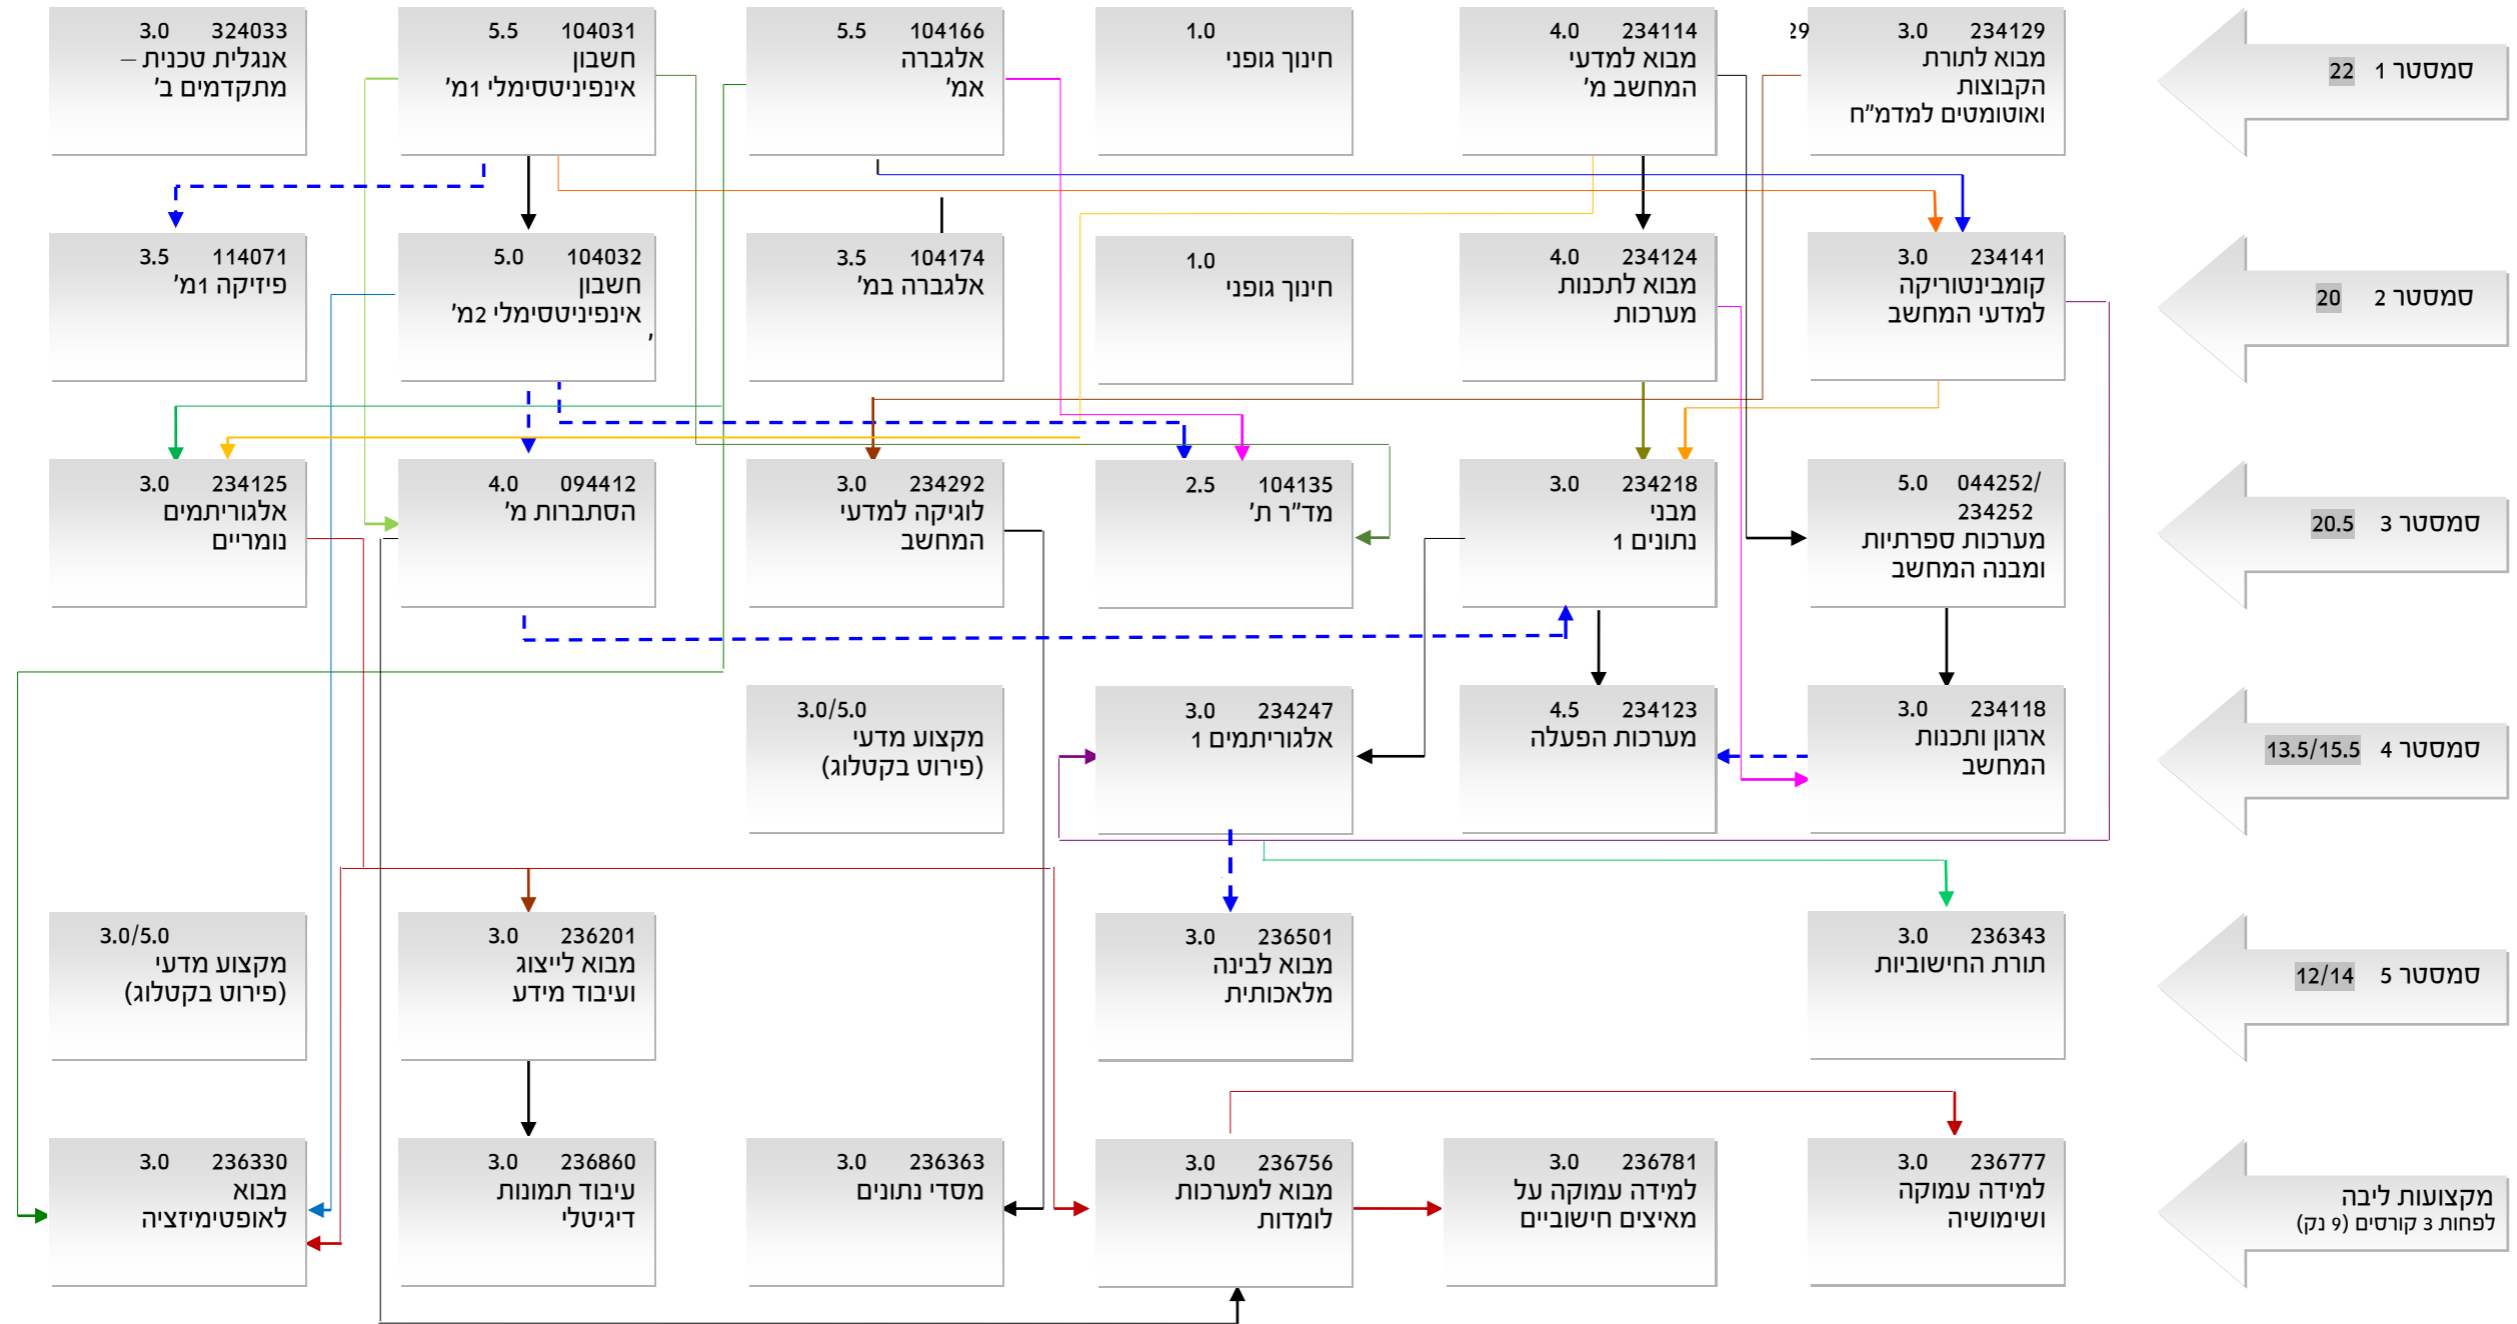

מערכת מומלצת במגמה ללמידה וניתוח מידע במסגרת המסלול התלת-שנתי - תשפ"ב

מקרא

מקצוע קדם (יש לקחת מקצוע א' לפני מקצוע ב')

מקצוע צמוד (יש לקחת מקצוע א' לפני או ביחד עם מקצוע ב')

במידה ונמצאה סתירה בין התרשים לקטלוג, המידע הקובע הוא זה שבקטלוג. במקרה כזה, נא להודיע למזכירות.