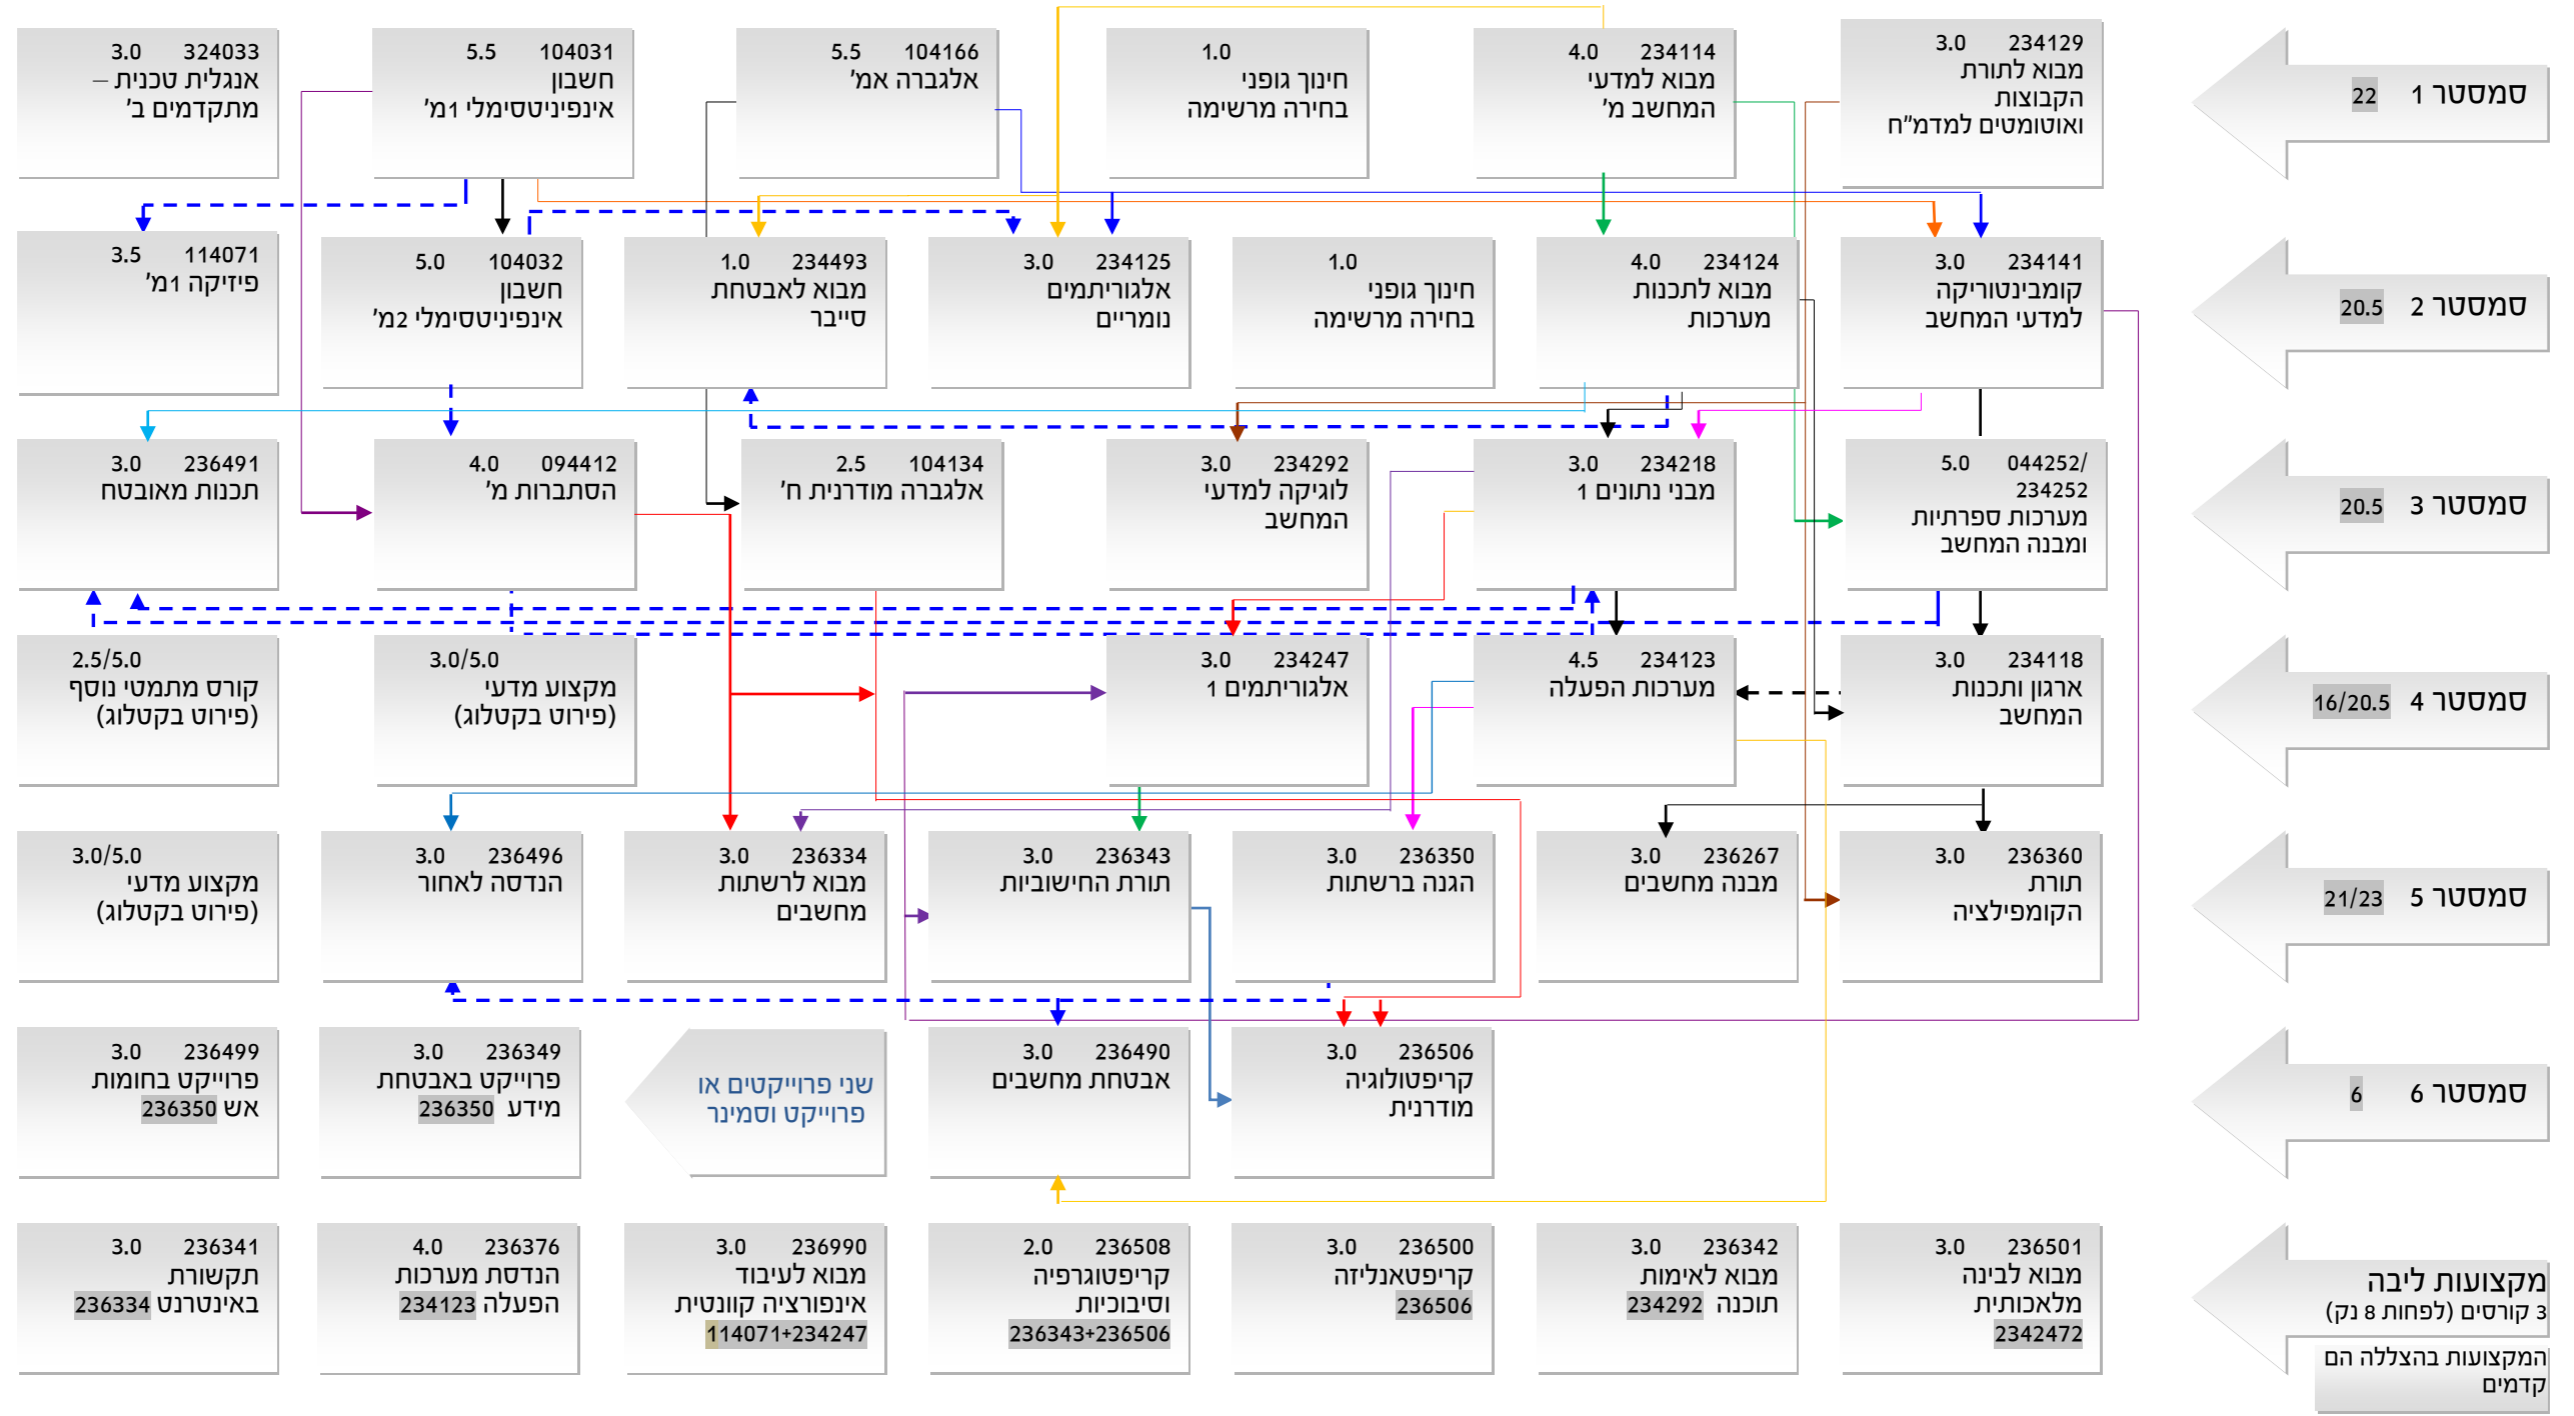

מערכת מומלצת למגמת סייבר ואבטחת מערכות ממוחשבות במסגרת המסלול הכללי הארבע-שנתי - תשפ"ב

במידה ונמצאה סתירה בין התרשים לקטלוג, המידע הקובע הוא זה שבקטלוג. במקרה כזה, נא להודיע למזכירות.