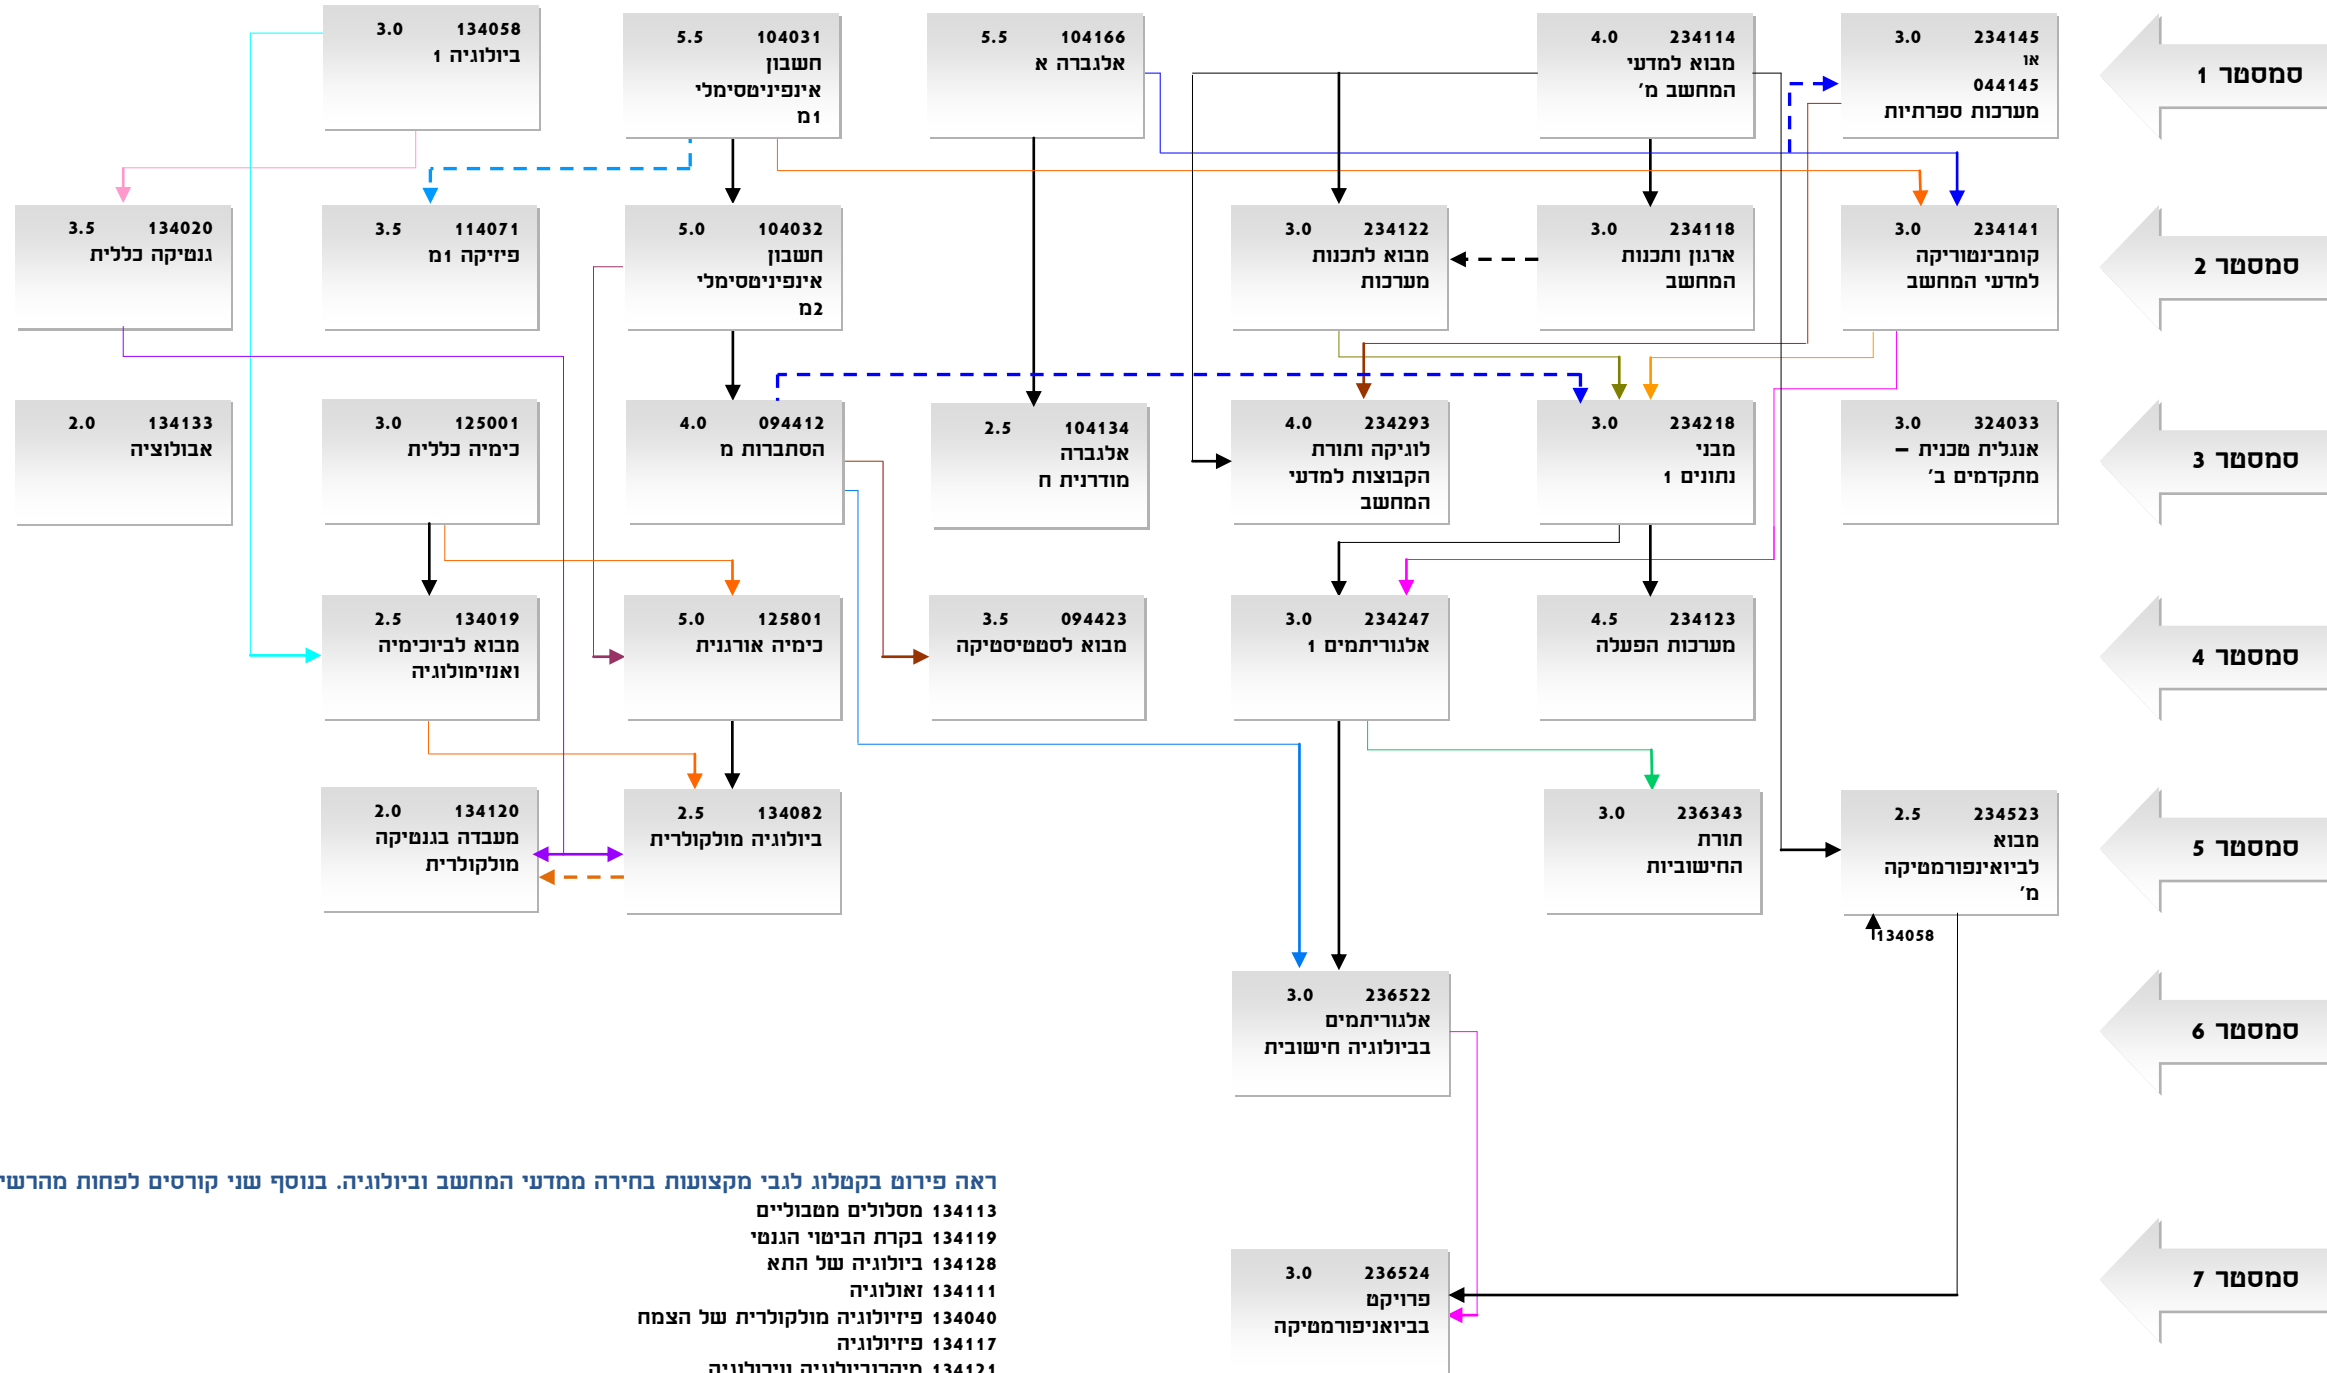

## מערכת מומלצת במסלול להנדסת תוכנה תשע"ח

במידה ונמצאה סתירה בין התרשים לקטלוג, המידע הקובע הוא זה שבקטלוג. במקרה כזה, נא להודיע למזכירות.

מקצועות ליבה: יש ללמוד 3 מקצועות (9-10 נק') מרשימת מקצועות הליבה המופיעה בקטלוג

המניין - מכון טכנולוגי לישראל  
הפקולטה למדעי המחשב

044102 חדר פעמי במהלך הסמסטר הראשון  
בטיחות במעבדות חשמל

מערכת מומלצת במסלול להנדסת מחשבים תשע"ח

במידה ונמצאה סתירה בין התרשים לקטלוג, המידע הקובע הוא זה שבקטלוג. במקרה כזה, נא להודיע למזכירות.

המכון - מכון טכנולוגי לישראל  
הפקולטה למדעי המחשב

**מקרא**

מקצוע קדם (יש לקחת מקצוע א לפני מקצוע ב)

מקצוע צמוד (יש לקחת מקצוע א לפני א או-זמנית עם מקצוע ב)

**מערכת מומלצת במסלול להנדסת מערכות מידע תשע"ח**

במידה ונמצאה סתירה בין התרשים לקטלוג, המידע הקובע הוא זה שבקטלוג. במקרה כזה, נא להודיע למוכירות.

מכניון - מכון טכנולוגי לישראל  
הפקולטה למדעי המחשב

מערכת מומלצת במסלול למדעי המחשב עם התמקדות בביאופורמטיקה תשע"ח