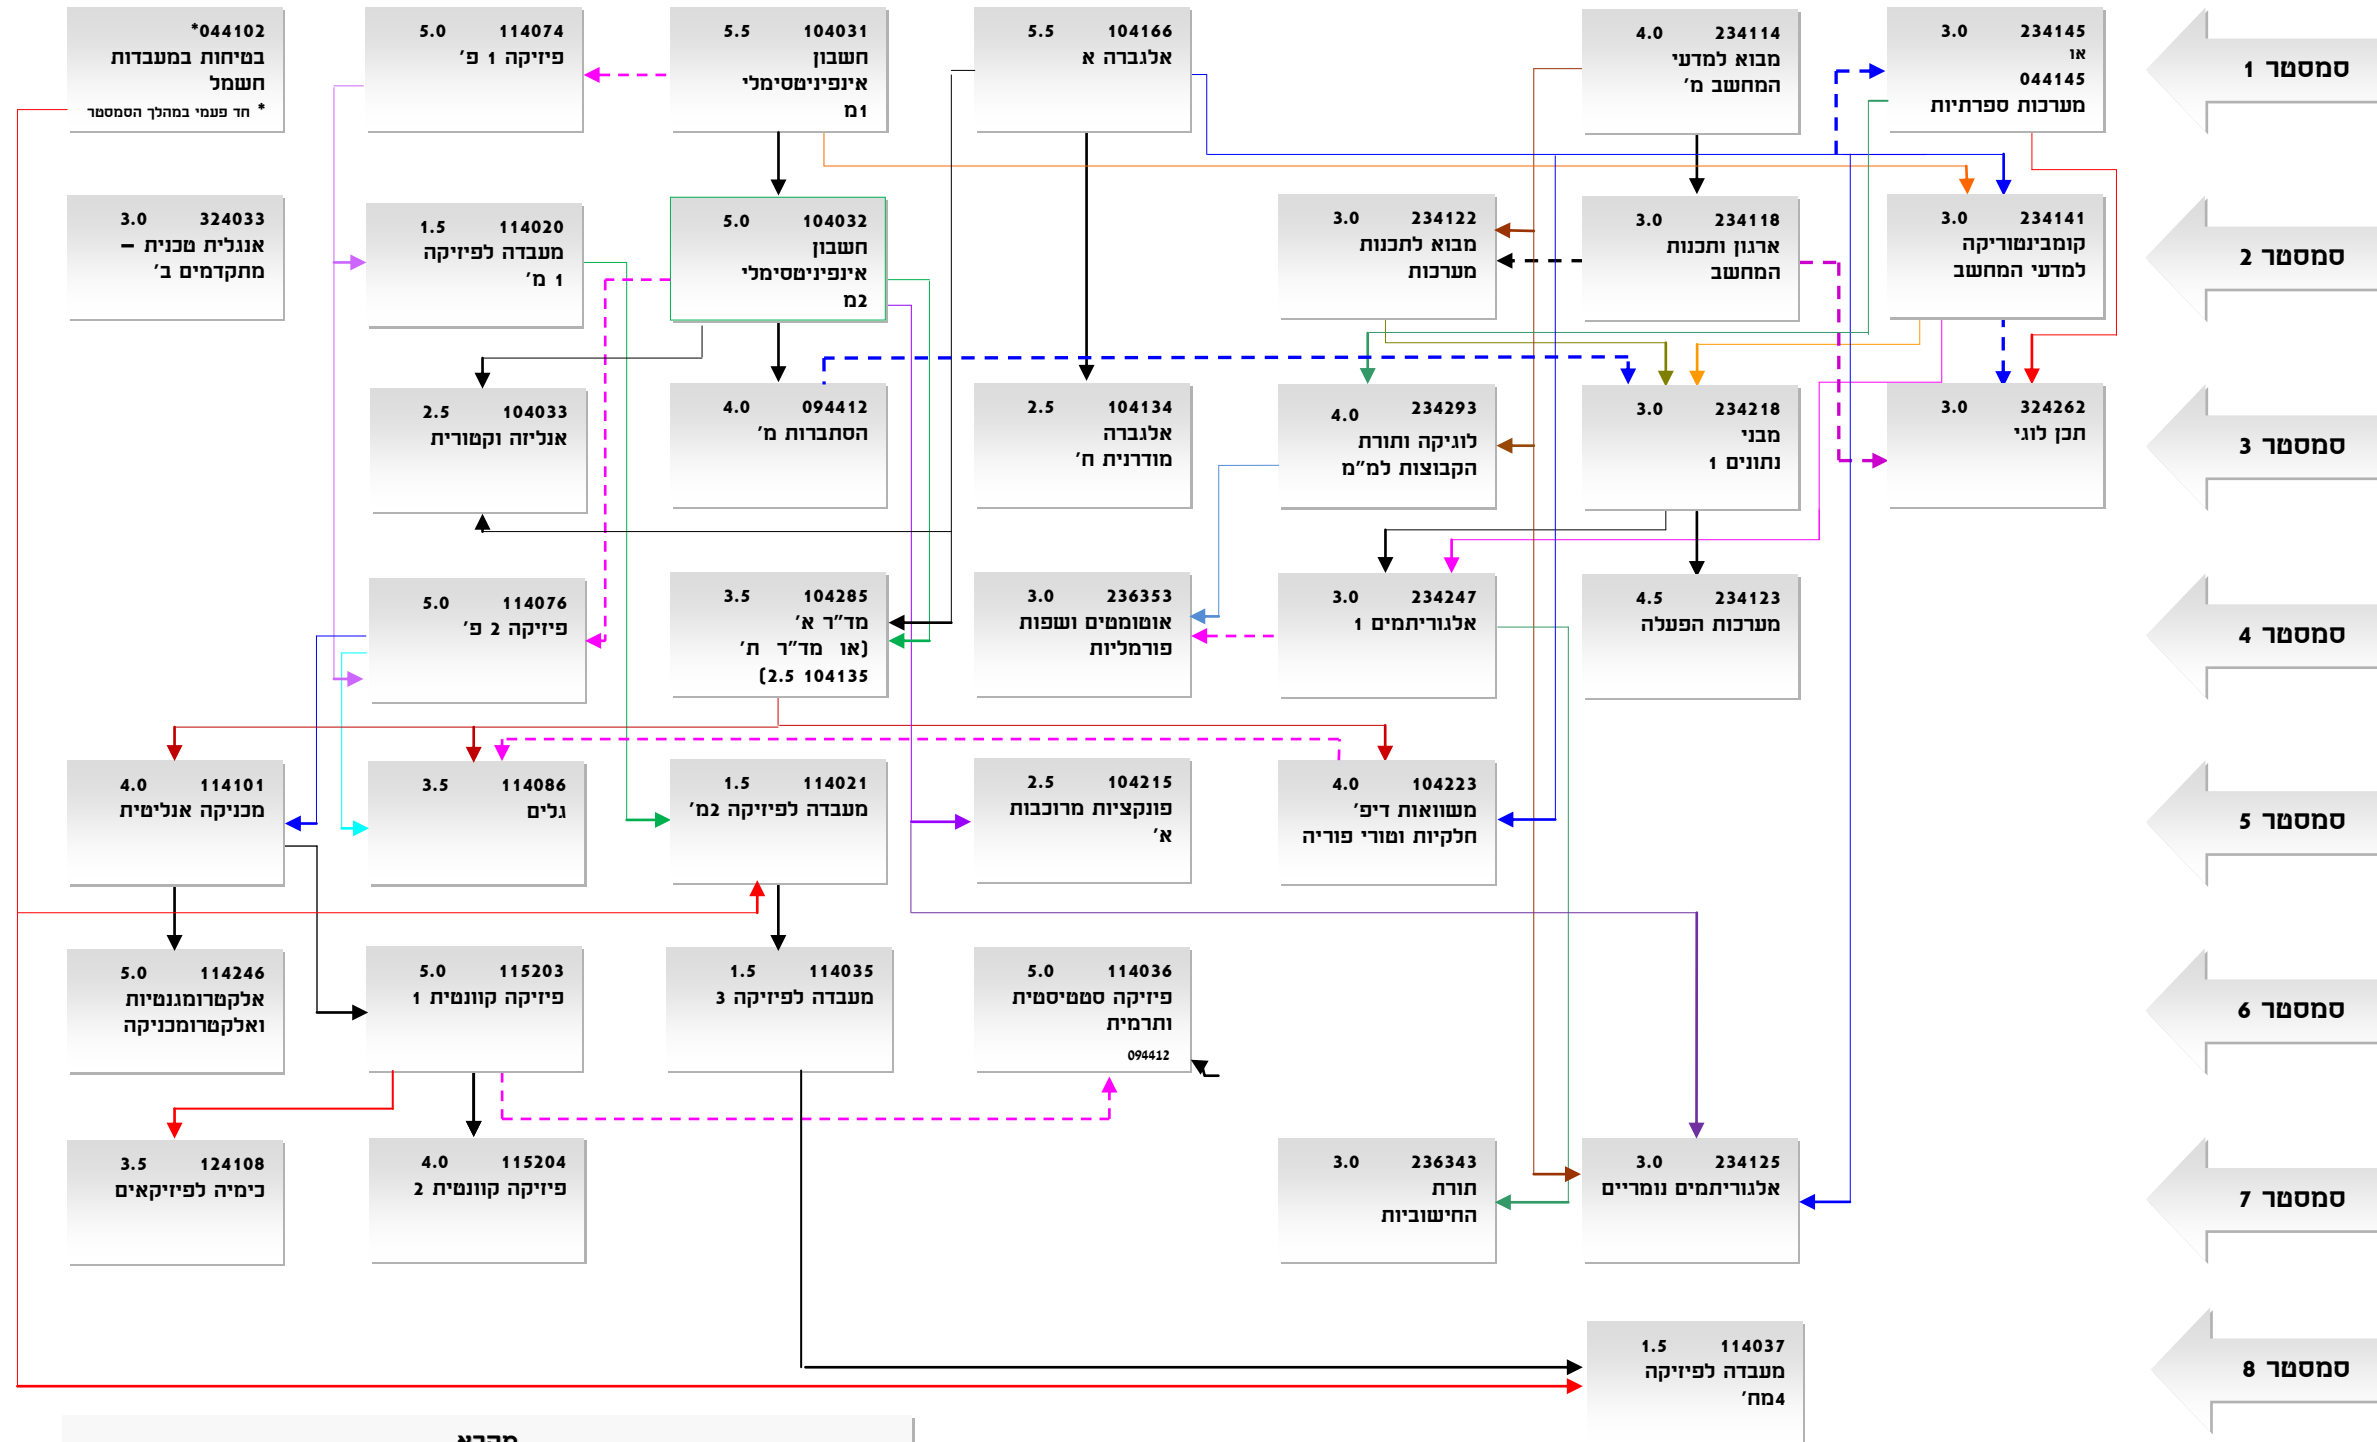

המכניון - מכון טכנולוגי לישראל
הפקולטה למדעי המחשב

מערכת מומלצת בתכנית משולבת לתואר מוסמך למדעים במדעי המחשב ובפיזיקה תשע"ח

מקרא

מקצוע קדם (יש לקחת מקצוע א לפני מקצוע ב)	א ← ב
מקצוע צמוד (יש לקחת מקצוע א לפני או בו-זמנית עם מקצוע ב)	א ← - ב

מקצועות בחירה: ראה פירוט לגבי מקצועות בחירה ממדעי המחשב ומפיזיקה כולל רשימה יעודית ומ"פ מפיזיקה

במידה ונמצאה סתירה בין התרשים לקמלוג, המידע הקובע הוא זה שבקמלוג. במקרה כזה, נא להודיע למזכירות.