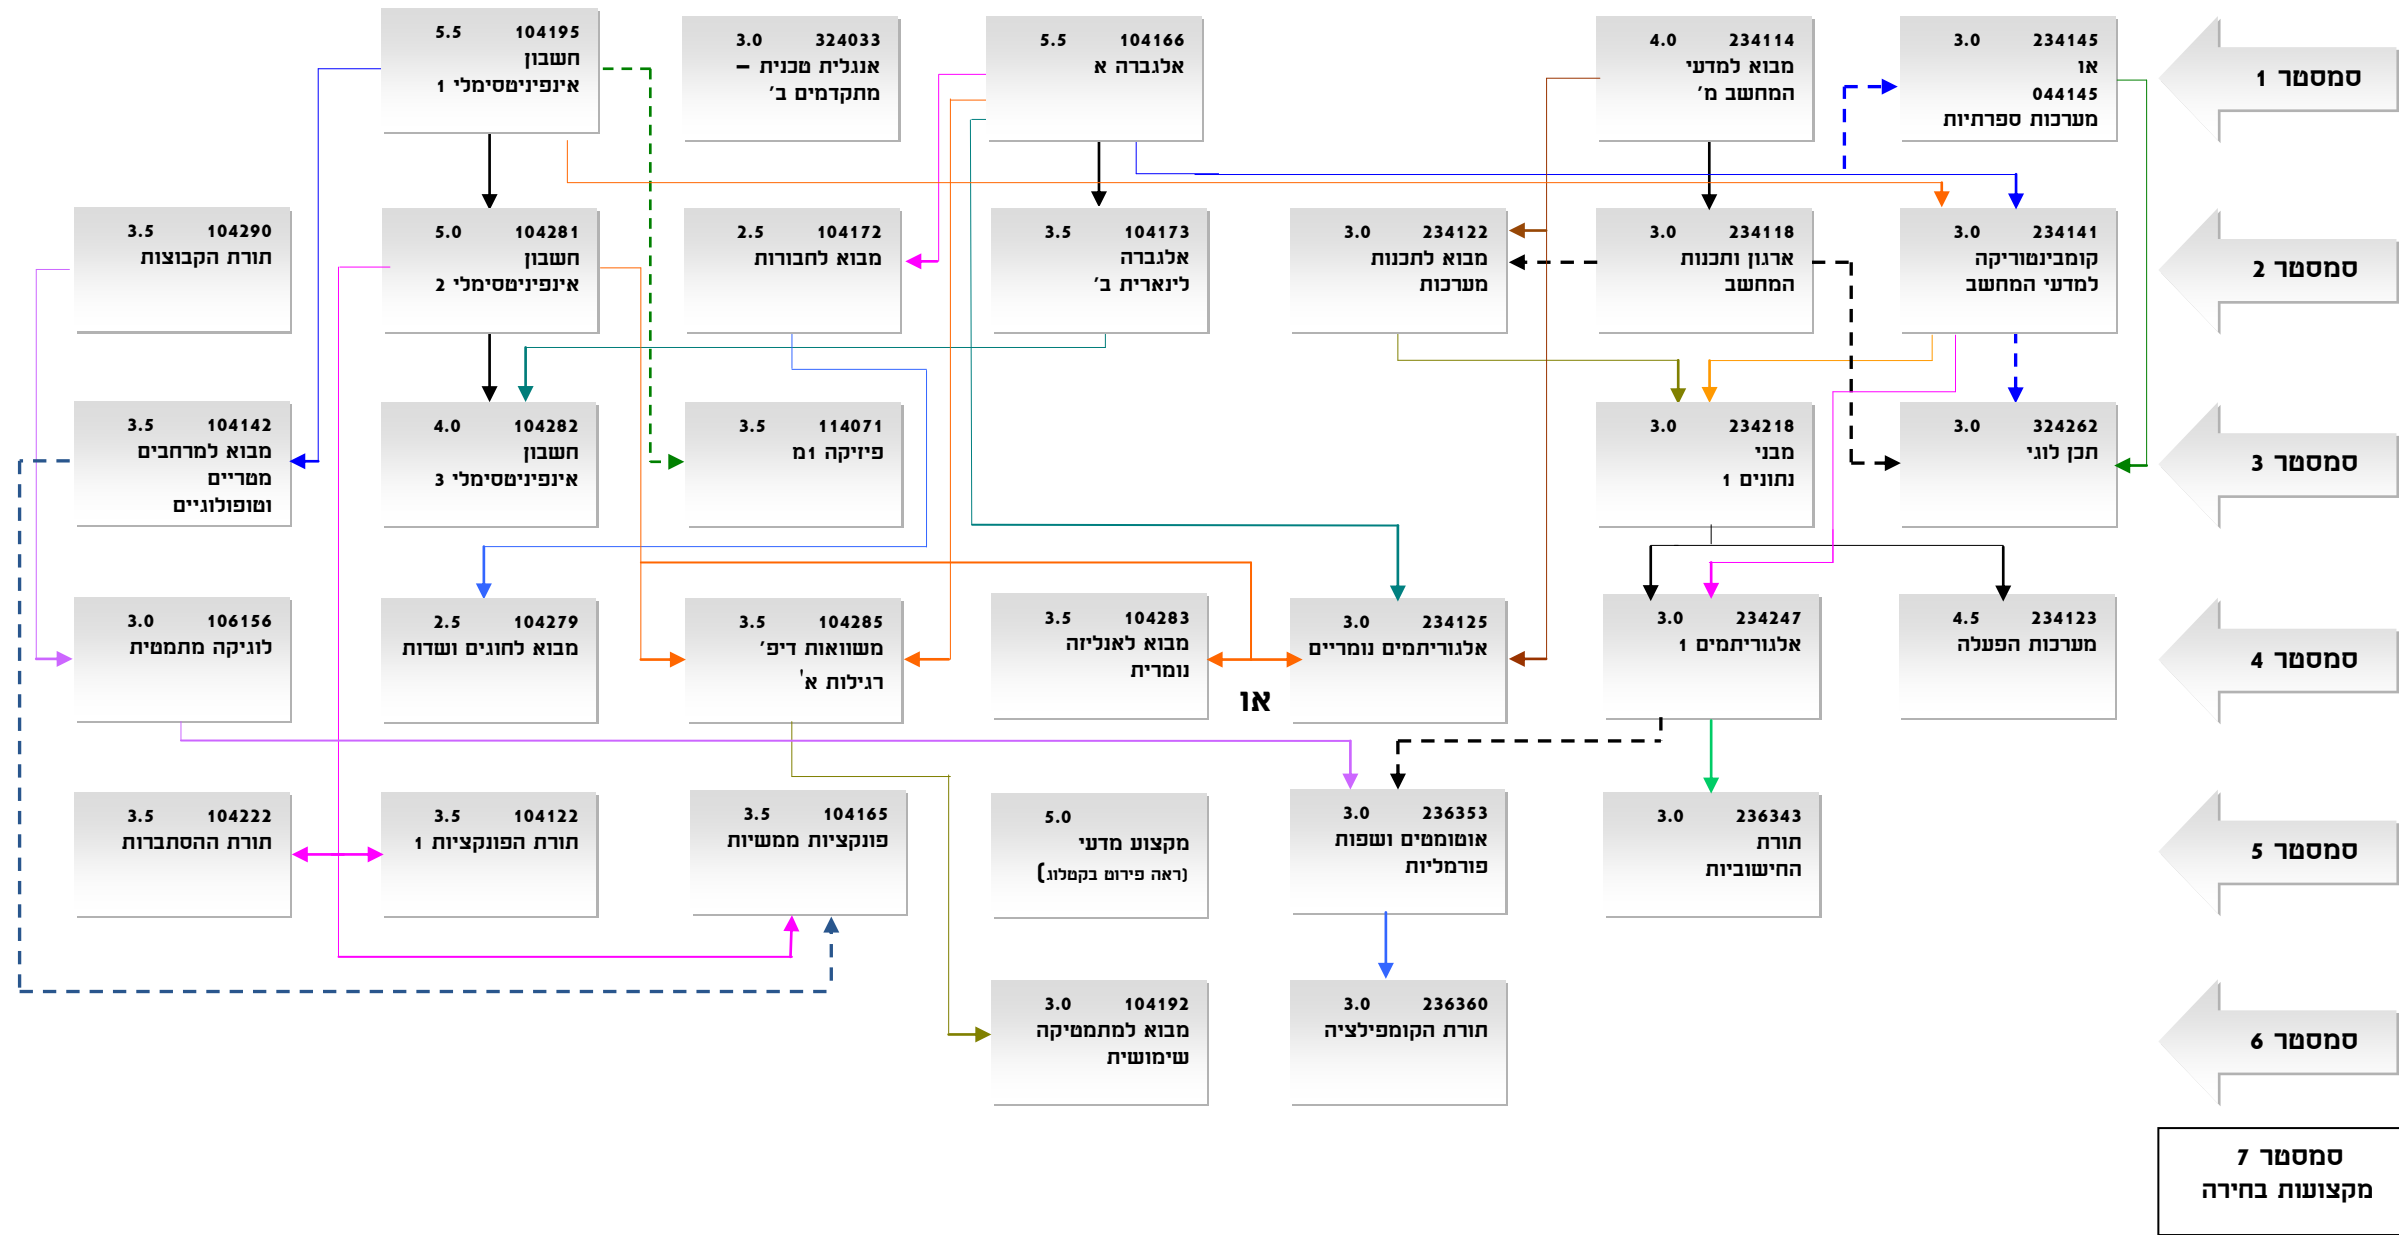

המכון - מכון טכנולוגי לישראל
הפקולטה למדעי המחשב

מערכת מומלצת בתכנית משולבת לתואר בוגר למדעים במדעי המחשב ובמתמטיקה תשע"ח

במידה ונמצאה סתירה בין התרשים לקטלוג, המידע הקובע הוא זה שבקטלוג. במקרה כזה, נא להודיע למזכירות.