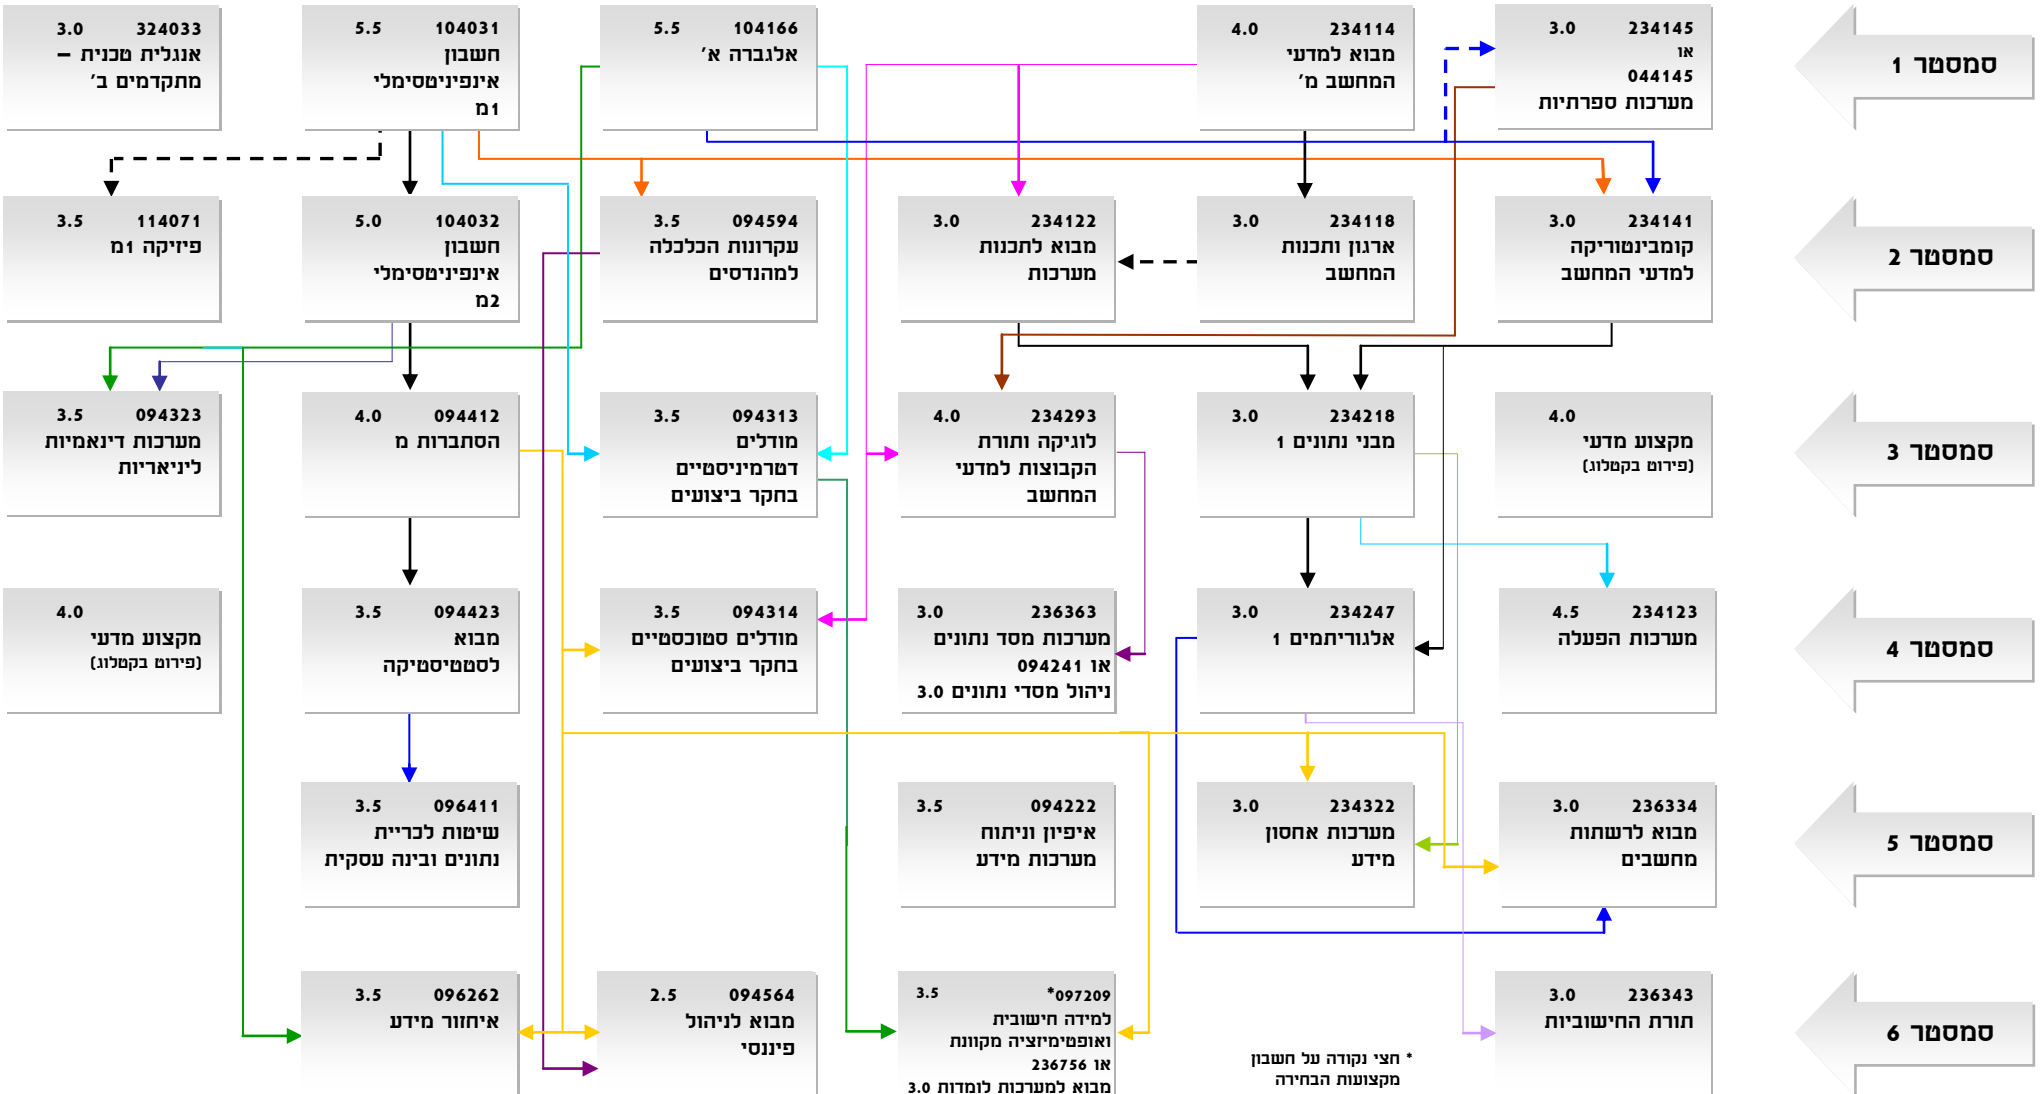

## מערכת מומלצת במסלול להנדסת תוכנה תשע"ח

במידה ונמצאה סתירה בין התרשים לקטלוג, המידע הקובע הוא זה שבקטלוג. במקרה כזה, נא להודיע למזכירות.

מקצועות ליבה: יש ללמוד 3 מקצועות (9-10 נק') מרשימת מקצועות הליבה המופיעה בקטלוג

המניין - מכון טכנולוגי לישראל  
הפקולטה למדעי המחשב

044102 חדר פעמי במהלך הסמסטר הראשון  
בטיחות במעבדות חשמל

מערכת מומלצת במסלול להנדסת מחשבים תשע"ח

במידה ונמצאה סתירה בין התרשים לקטלוג, המידע הקובע הוא זה שבקטלוג. במקרה כזה, נא להודיע למזכירות.

המכון - מכון טכנולוגי לישראל  
הפקולטה למדעי המחשב

**מקרא**

מקצוע קדם (יש לקחת מקצוע א לפני מקצוע ב)

מקצוע צמוד (יש לקחת מקצוע א לפני א או-זמנית עם מקצוע ב)

**מערכת מומלצת במסלול להנדסת מערכות מידע תשע"ח**

במידה ונמצאה סתירה בין התרשים לקטלוג, המידע הקובע הוא זה שבקטלוג. במקרה כזה, נא להודיע למוכירות.

מכניון - מכון טכנולוגי לישראל  
הפקולטה למדעי המחשב

מערכת מומלצת במסלול למדעי המחשב עם התמקדות בביאופורמטיקה תשע"ח