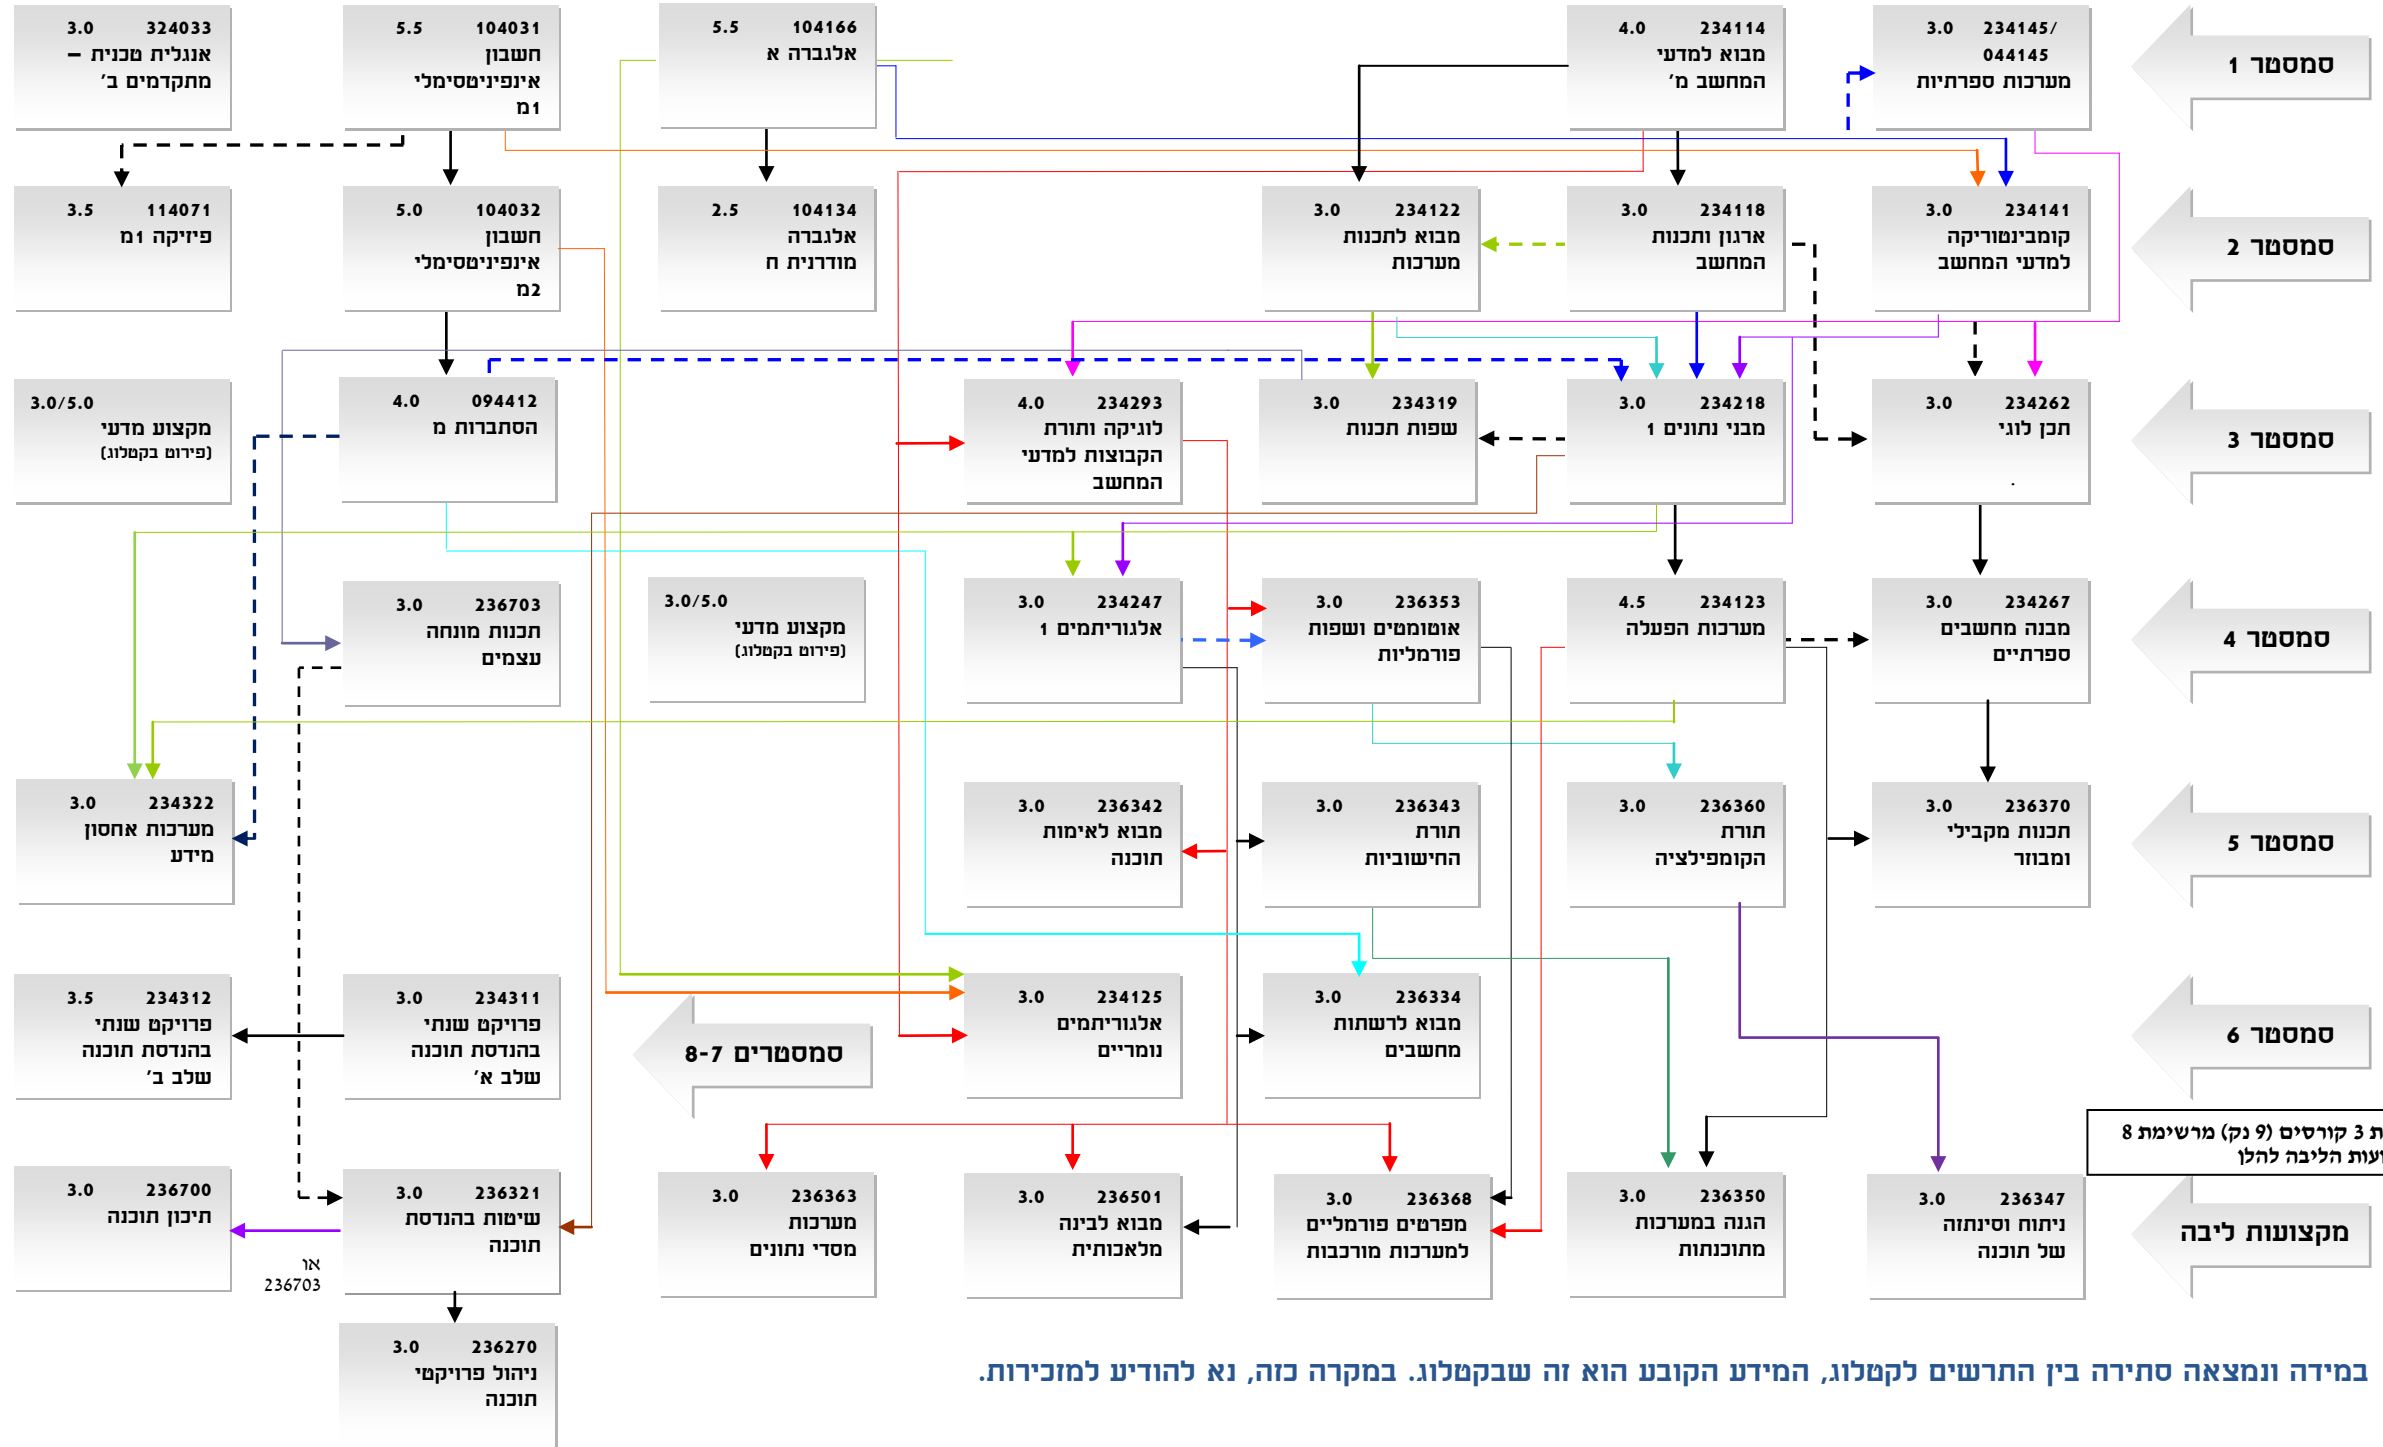

טכניון - מכון טכנולוגי לישראל  
הפקולטה למדעי המחשב

מערכת מומלצת במגמה ללימודים וניתוח מידע במדעי המחשב תשע"ח

מקרא

מקצוע קדם (יש לקחת מקצוע א לפני מקצוע ב)

מקצוע צמוד (יש לקחת מקצוע א לפני או בו זמנית עם מקצוע ב)

במידה ונמצאה סתירה בין התרשים לקטלוג, המידע הקובע הוא זה שבקטלוג. במקרה כזה, נא להודיע למזכירות.

# המכניון - מכון טכנולוגי לישראל הפקולטה למדעי המחשב

**לסטודנטים אשר התחילו לימודיהם בסמסטר אביב:**  
היות וחלק מהקורסים ניתנים רק פעם בשנה, ילמדו בסמסטר 6 את הקורס 236342 מבוא לאימות תוכנה. כמו כן יקחו את הפרויקט השנתי שלב א' 234311 בסמסטר 6, ואת שלב ב' 234312 בסמסטר 7.  
לפיכך, המתחילים באביב ילמדו בסמסטר 5 את הקורסים מבוא לרשתות מחשבים 236334 ואלגוריתמים נומריים 234125. ראו פירוט המערכת המומלצת למתחילים באביב בקטלוג.

## מערכת מומלצת במסלול להנדסת תוכנה תשע"ח

במידה ונמצאה סתירה בין התרשים לקטלוג, המידע הקובע הוא זה שבקטלוג. במקרה כזה, נא להודיע למזכירות.

מקצועות ליבה: יש ללמוד 3 מקצועות (9-10 נק') מרשימת מקצועות הליבה המופיעה בקטלוג