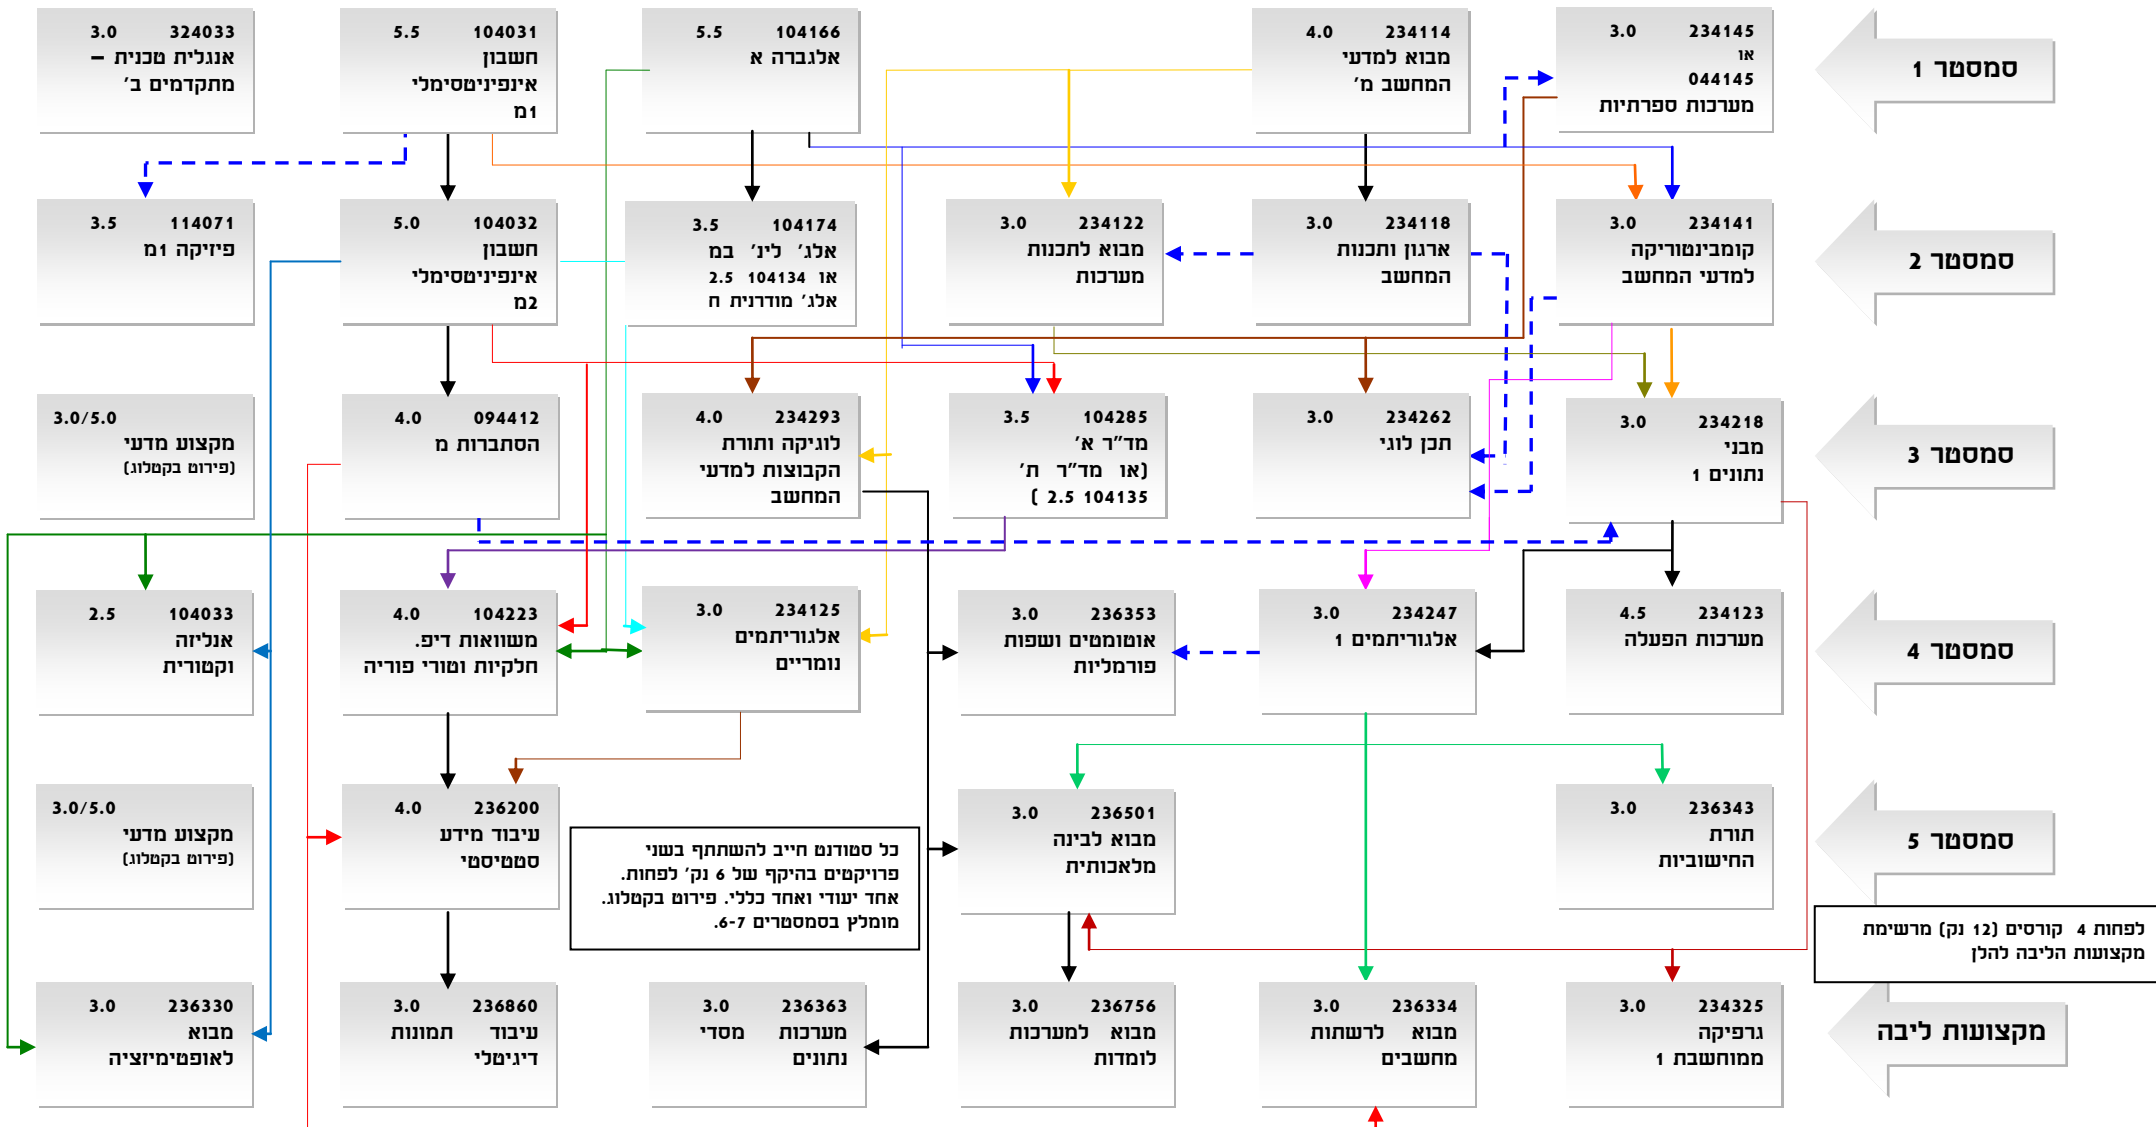

מכניון - מכון טכנולוגי לישראל  
הפקולטה למדעי המחשב

מערכת מומלצת במסלולים הכלליים (תלת-שנתי וארבע-שנתי) תשע"ח

במידה ונמצאה סתירה בין התרשים לקמלוג, המידע הקובע הוא זה שבקמלוג. במקרה כזה, נא להודיע למוכרות.

טכניון - מכון טכנולוגי לישראל  
הפקולטה למדעי המחשב

מערכת מומלצת במגמה ללימודים וניתוח מידע במדעי המחשב תשע"ח

מקרא

מקצוע קדם (יש לקחת מקצוע א לפני מקצוע ב)

מקצוע צמוד (יש לקחת מקצוע א לפני או בו זמנית עם מקצוע ב)

# המכניון - מכון טכנולוגי לישראל הפקולטה למדעי המחשב

**לסטודנטים אשר התחילו לימודיהם בסמסטר אביב:**  
היות וחלק מהקורסים ניתנים רק פעם בשנה, ילמדו בסמסטר 6 את הקורס 236342 מבוא לאימות תוכנה. כמו כן יקחו את הפרויקט השנתי שלב א' 234311 בסמסטר 6, ואת שלב ב' 234312 בסמסטר 7.  
לפיכך, המתחילים באביב ילמדו בסמסטר 5 את הקורסים מבוא לרשתות מחשבים 236334 ואלגוריתמים נומריים 234125. ראו פירוט המערכת המומלצת למתחילים באביב בקטלוג.

## מערכת מומלצת במסלול להנדסת תוכנה תשע"ח

במידה ונמצאה סתירה בין התרשים לקטלוג, המידע הקובע הוא זה שבקטלוג. במקרה כזה, נא להודיע למזכירות.

מקצועות ליבה: יש ללמוד 3 מקצועות (9-10 נק') מרשימת מקצועות הליבה המופיעה בקטלוג