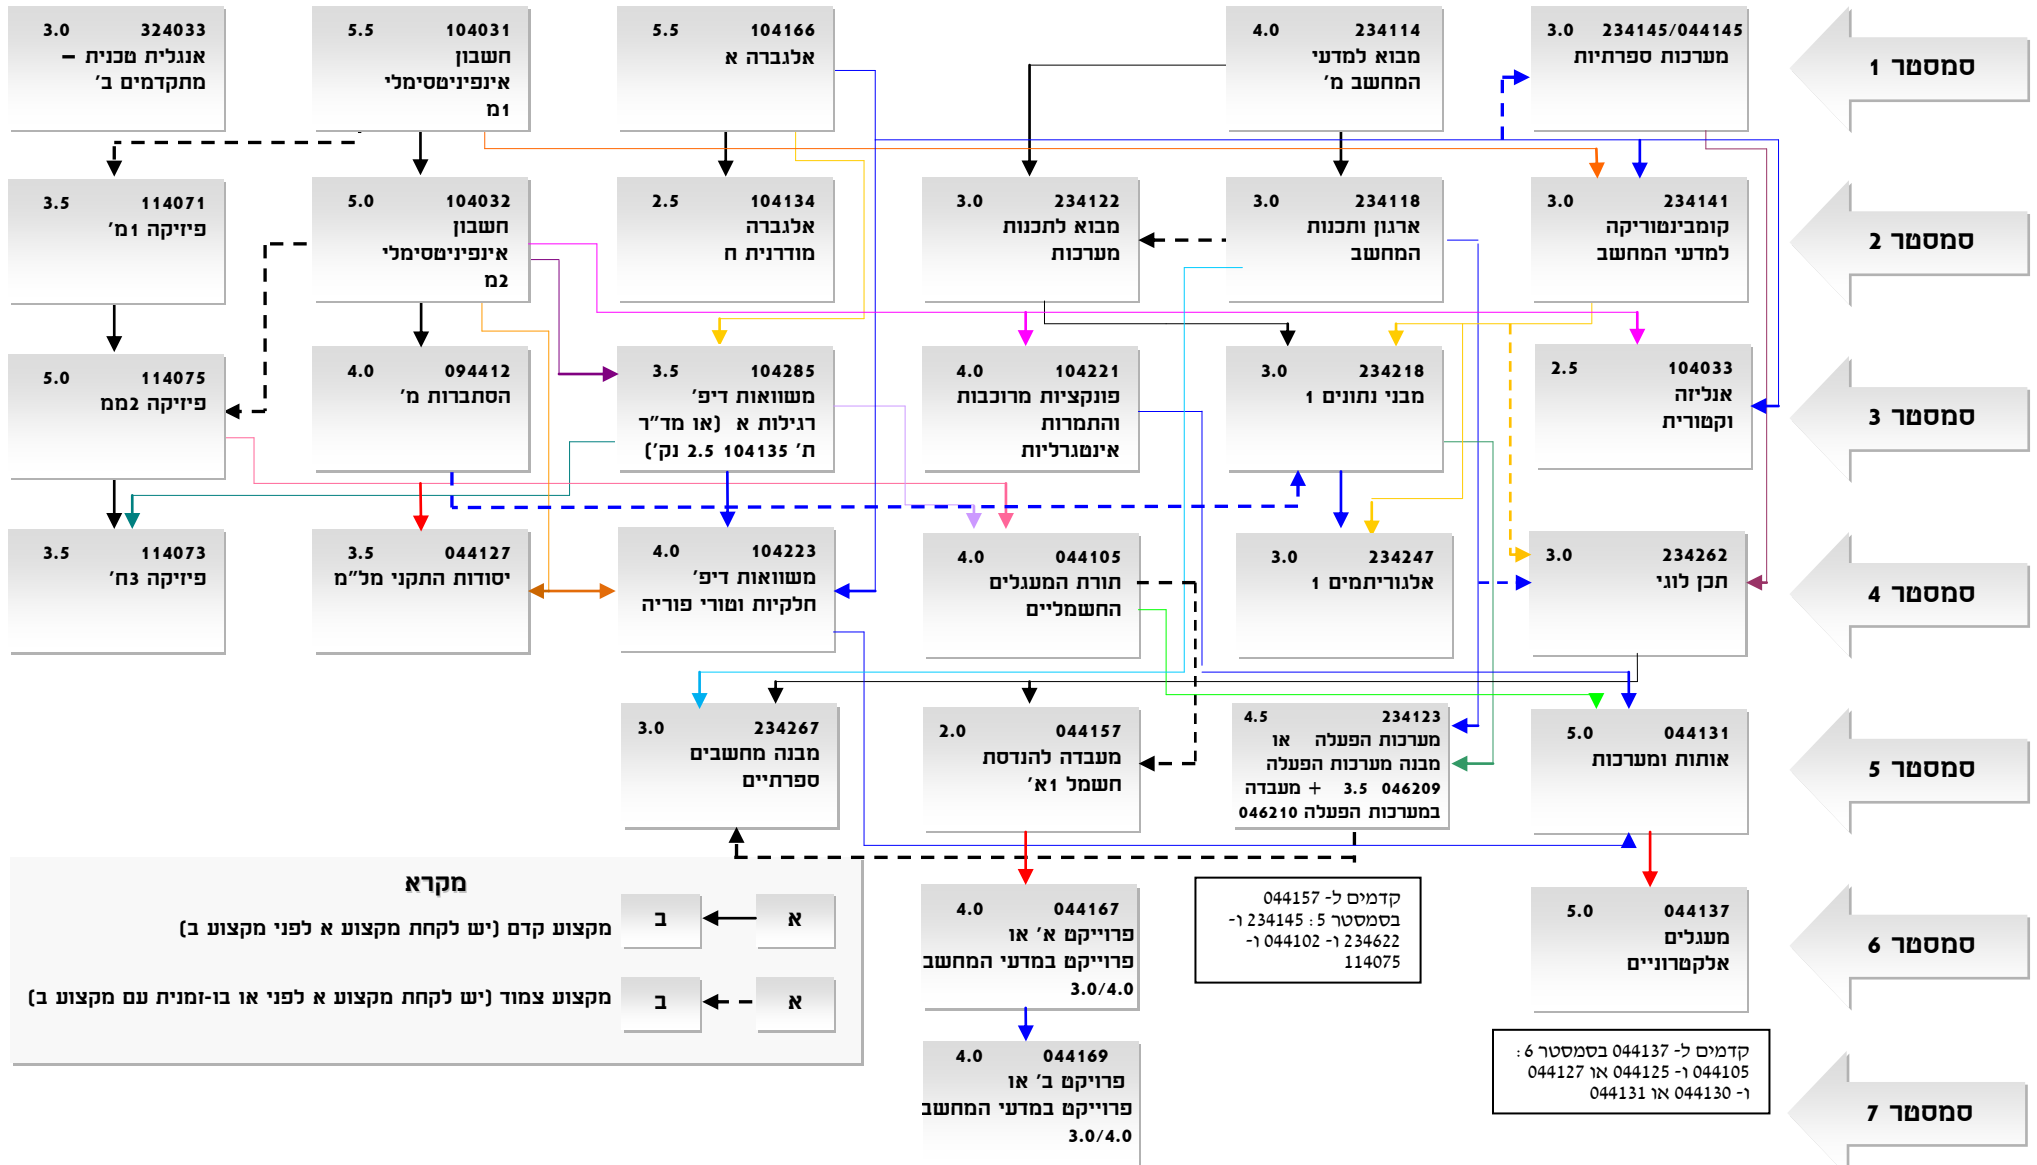

# המכניון - מכון טכנולוגי לישראל הפקולטה למדעי המחשב

**לסטודנטים אשר התחילו לימודיהם בסמסטר אביב:**  
היות וחלק מהקורסים ניתנים רק פעם בשנה, ילמדו בסמסטר 6 את הקורס 236342 מבוא לאימות תוכנה. כמו כן יקחו את הפרויקט השנתי שלב א' 234311 בסמסטר 6, ואת שלב ב' 234312 בסמסטר 7.  
לפיכך, המתחילים באביב ילמדו בסמסטר 5 את הקורסים מבוא לרשתות מחשבים 236334 ואלגוריתמים נומריים 234125. ראו פירוט המערכת המומלצת למתחילים באביב בקטלוג.

## מערכת מומלצת במסלול להנדסת תוכנה תשע"ח

במידה ונמצאה סתירה בין התרשים לקטלוג, המידע הקובע הוא זה שבקטלוג. במקרה כזה, נא להודיע למזכירות.

מקצועות ליבה: יש ללמוד 3 מקצועות (9-10 נק') מרשימת מקצועות הליבה המופיעה בקטלוג

המניין - מכון טכנולוגי לישראל  
הפקולטה למדעי המחשב

044102 חדר פעמי במהלך הסמסטר הראשון  
בטיחות במעבדות חשמל

מערכת מומלצת במסלול להנדסת מחשבים תשע"ח

במידה ונמצאה סתירה בין התרשים לקטלוג, המידע הקובע הוא זה שבקטלוג. במקרה כזה, נא להודיע למזכירות.