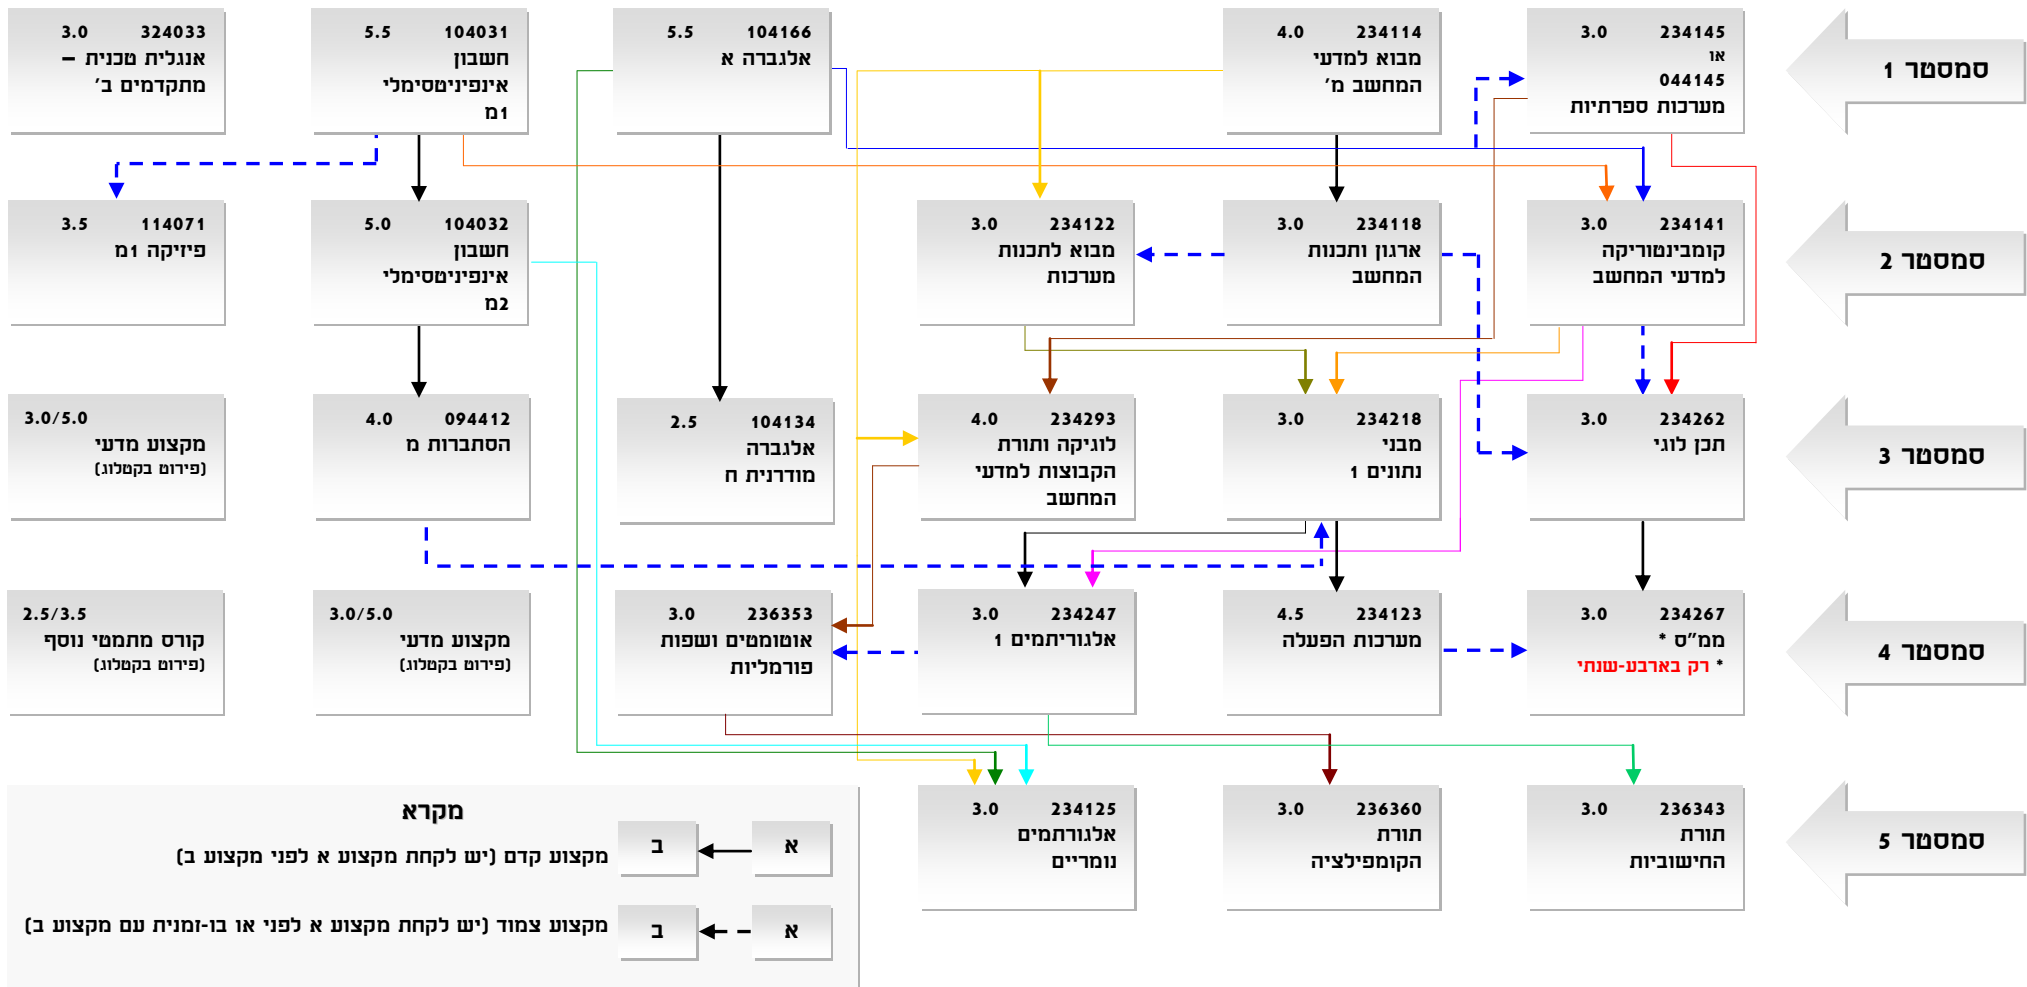

מכניון - מכון טכנולוגי לישראל  
הפקולטה למדעי המחשב

מערכת מומלצת במסלולים הכלליים (תלת-שנתי וארבע-שנתי) תשע"ח

במידה ונמצאה סתירה בין התרשים לקמלוג, המידע הקובע הוא זה שבקמלוג. במקרה כזה, נא להודיע למוכרות.

טכניון - מכון טכנולוגי לישראל  
הפקולטה למדעי המחשב

מערכת מומלצת במגמה ללימודים וניתוח מידע במדעי המחשב תשע"ח

מקרא

מקצוע קדם (יש לקחת מקצוע א לפני מקצוע ב)

מקצוע צמוד (יש לקחת מקצוע א לפני או בו זמנית עם מקצוע ב)

# המכניון - מכון טכנולוגי לישראל הפקולטה למדעי המחשב

**לסטודנטים אשר התחילו לימודיהם בסמסטר אביב:**  
היות וחלק מהקורסים ניתנים רק פעם בשנה, ילמדו בסמסטר 6 את הקורס 236342 מבוא לאימות תוכנה. כמו כן יקחו את הפרויקט השנתי שלב א' 234311 בסמסטר 6, ואת שלב ב' 234312 בסמסטר 7.  
לפיכך, המתחילים באביב ילמדו בסמסטר 5 את הקורסים מבוא לרשתות מחשבים 236334 ואלגוריתמים נומריים 234125. ראו פירוט המערכת המומלצת למתחילים באביב בקטלוג.