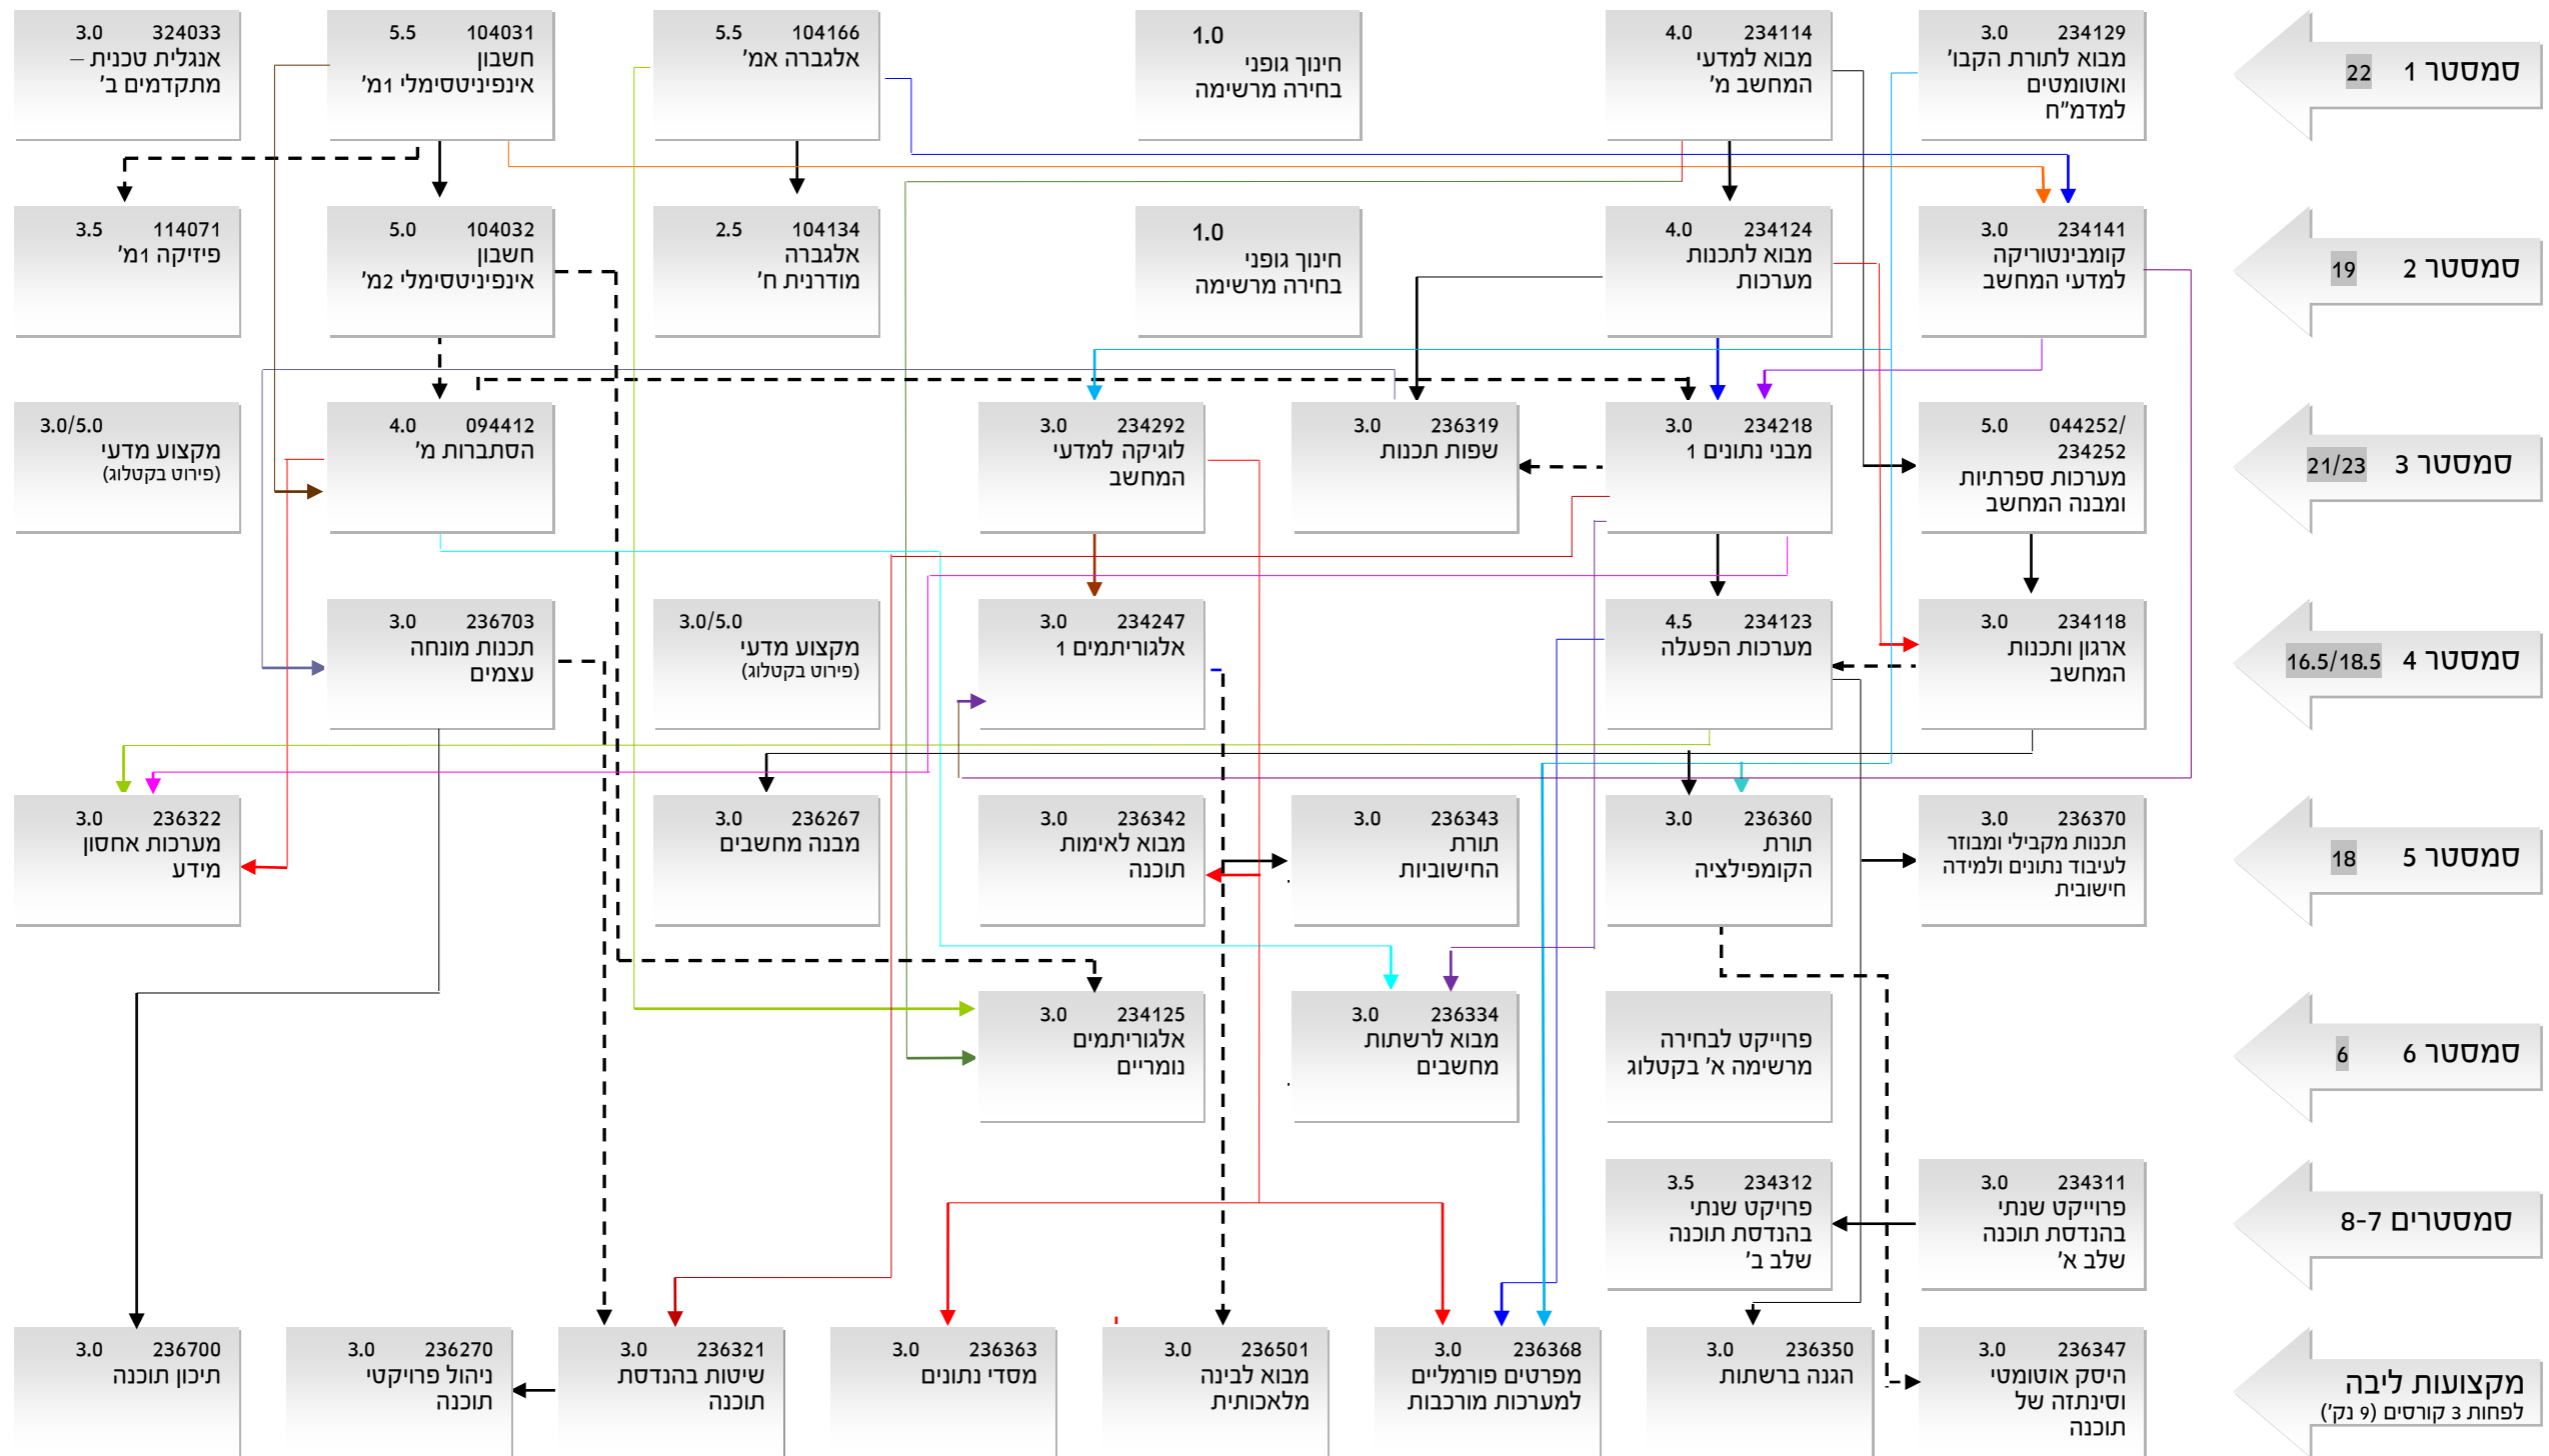

מערכת מומלצת במסלול להנדסת תוכנה - תשפ"ב

מקרא

א → ב מקצוע קדם (יש לקחת מקצוע א' לפני מקצוע ב')

א → - - ב מקצוע צמוד (יש לקחת מקצוע א' לפני או ביחד עם מקצוע ב')

במידה ונמצאה סתירה בין התרשים לקטלוג, המידע הקובע הוא זה שבקטלוג. במקרה כזה, נא להודיע למזכירות.