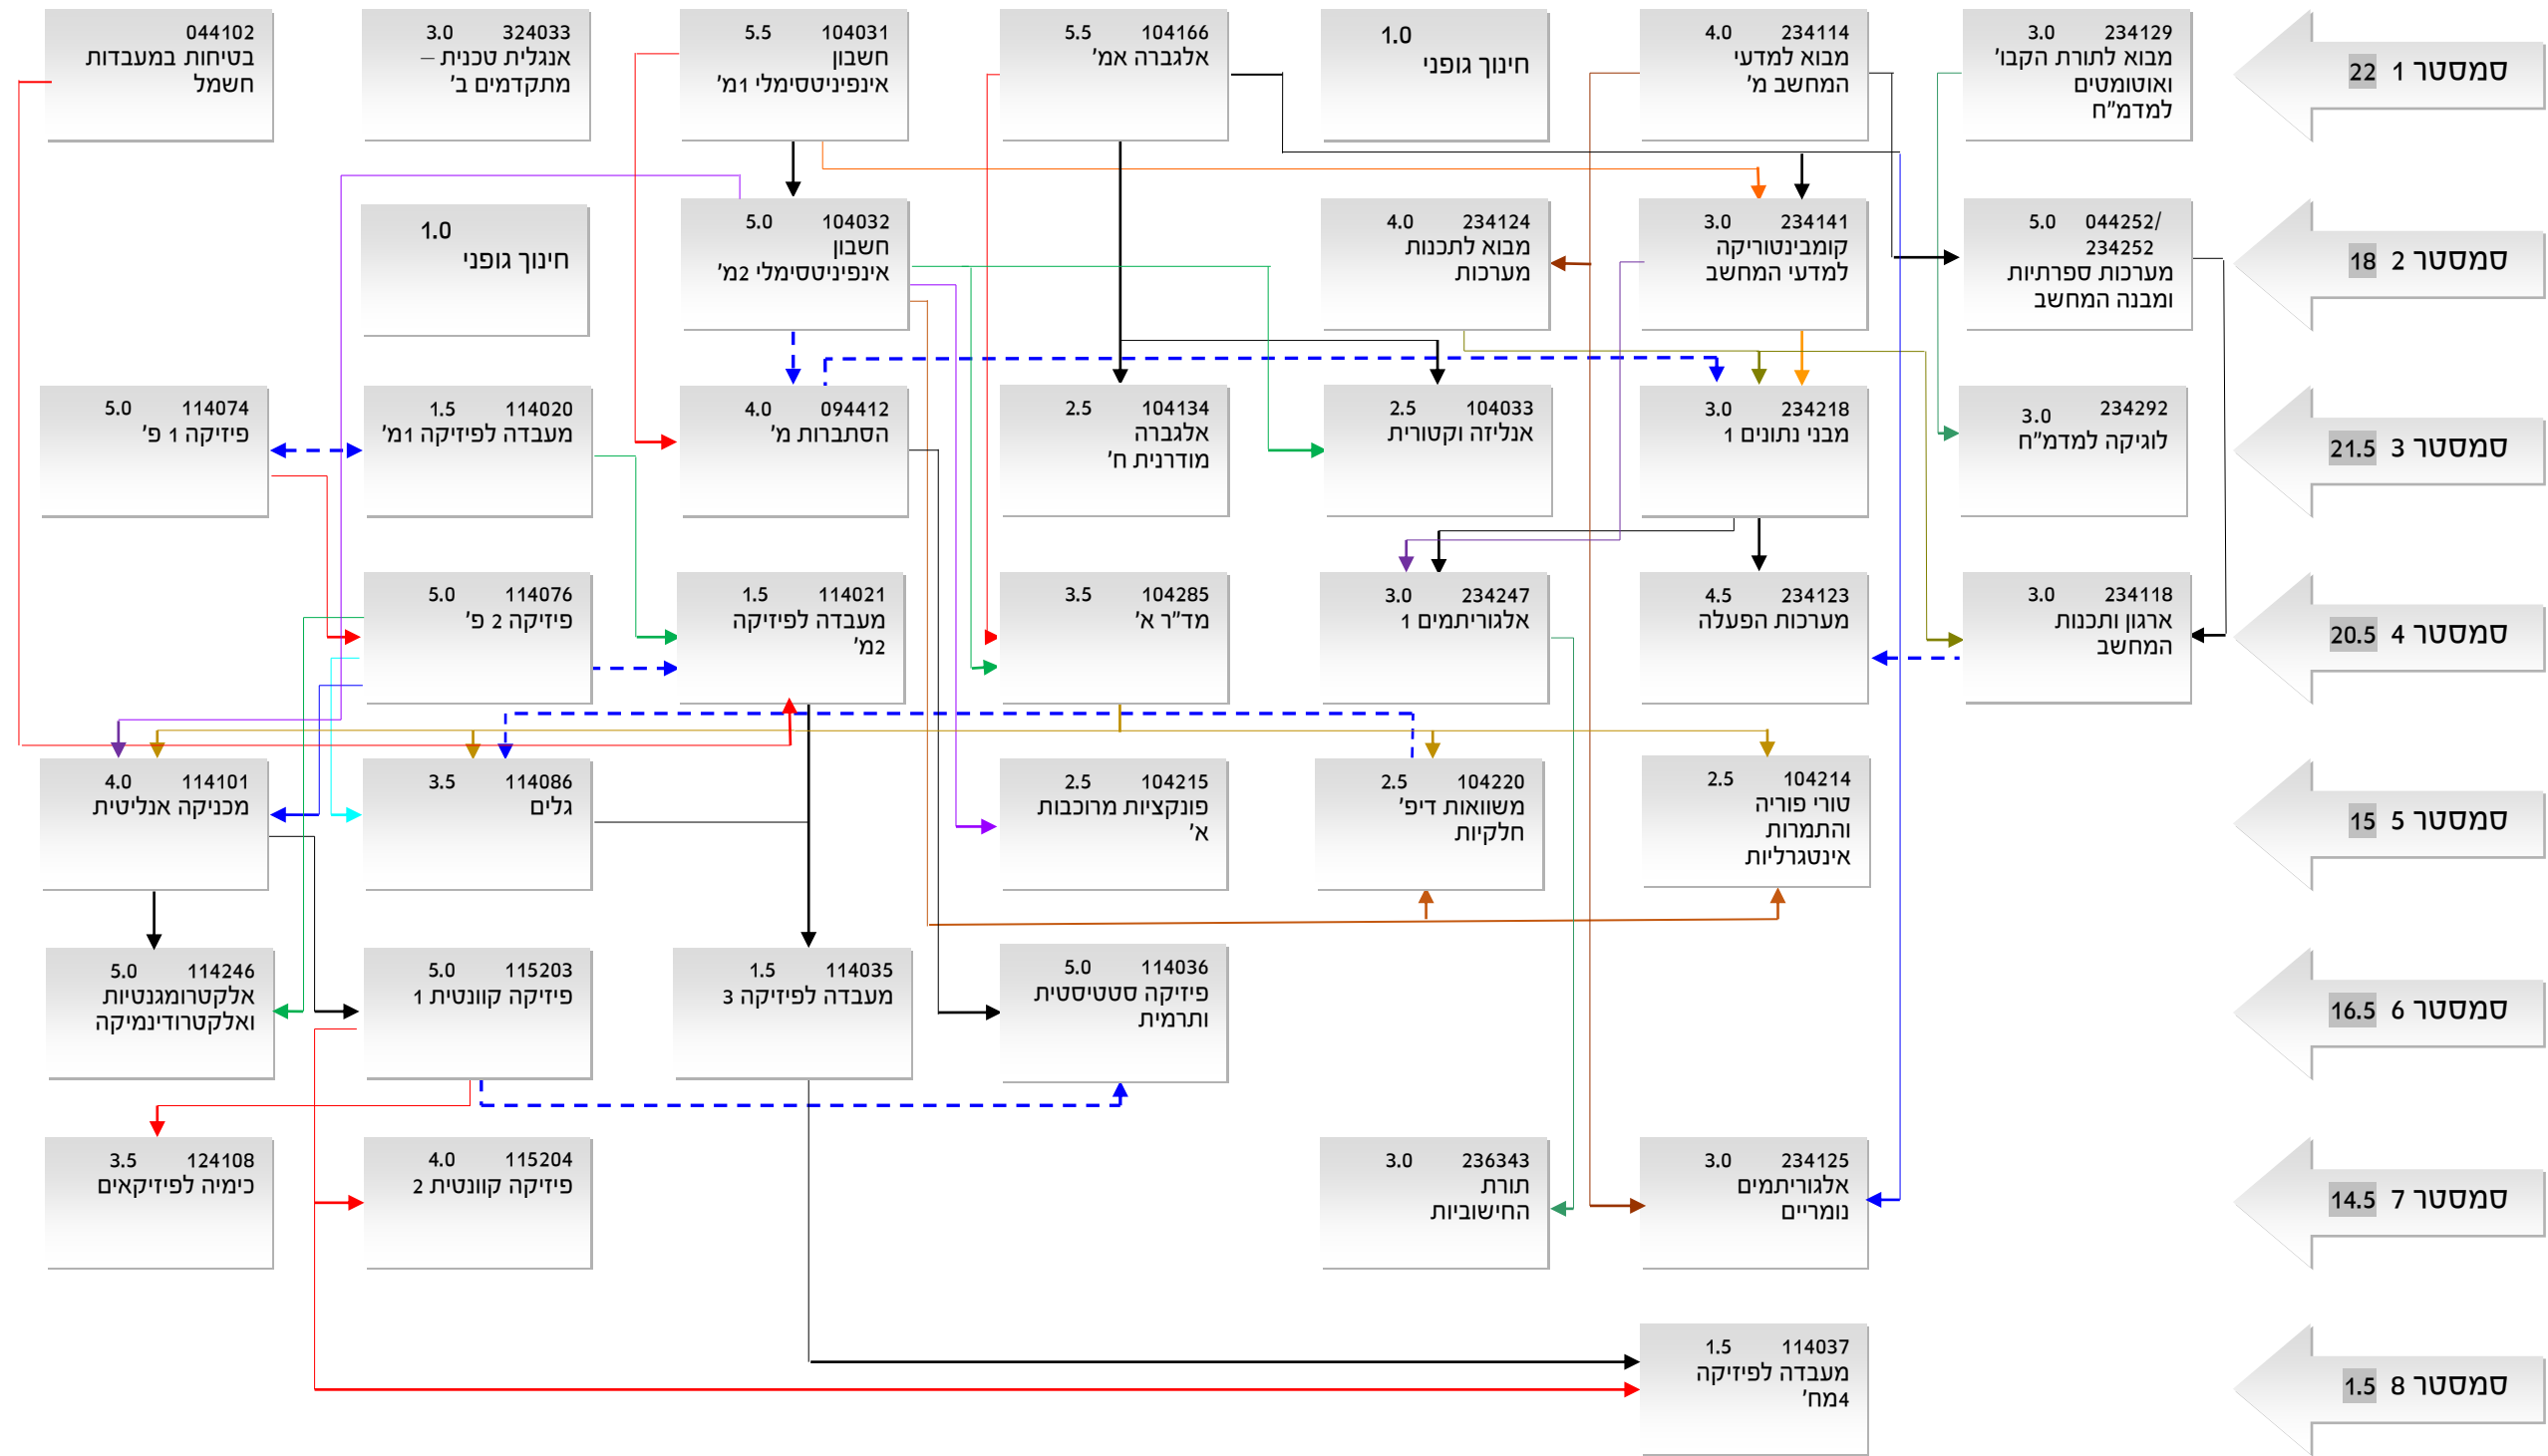

מערכת מומלצת בתוכנית משולבת לתואר בוגר למדעים במדעי המחשב ובפיזיקה - תשפ"ג

מקרא

א → ב מקצוע קדם (יש לקחת מקצוע א' לפני מקצוע ב')

א → - - ב מקצוע צמוד (יש לקחת מקצוע א' לפני או ביחד עם מקצוע ב')

במידה ונמצאה סתירה בין התרשים לקטלוג, המידע הקובע הוא זה שבקטלוג. במקרה כזה, נא להודיע למזכירות.