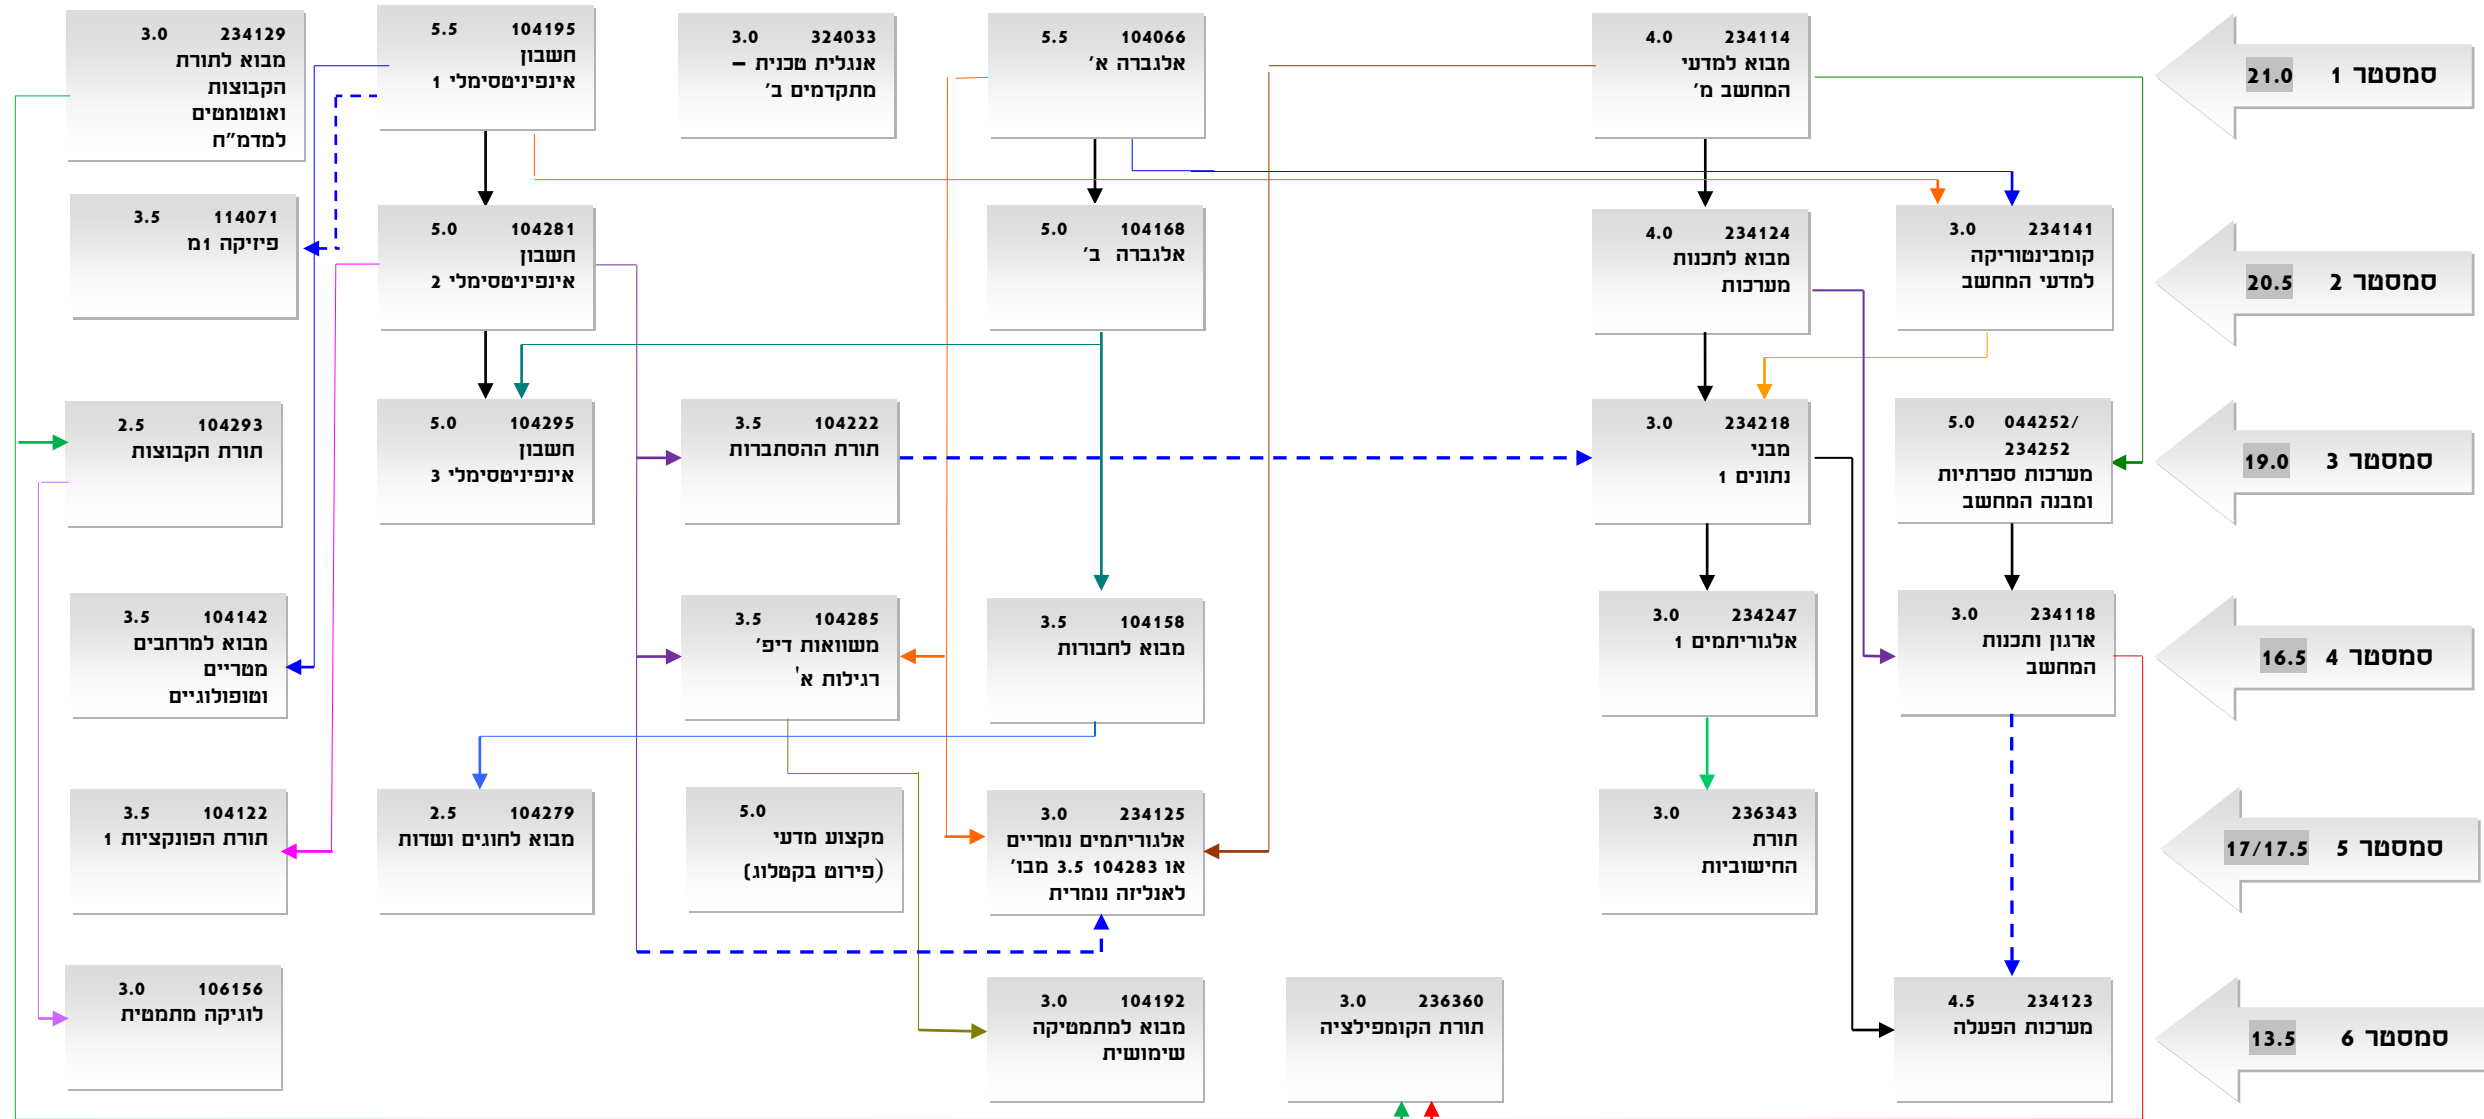

המכון - מכון טכנולוגי לישראל
הפקולטה למדעי המחשב

מערכת מומלצת בתכנית משולבת לתואר בוגר למדעים במדעי המחשב ובמתמטיקה תשפ"ב

מקרא	
<div style="display: flex; align-items: center;"> <div style="border: 1px solid black; padding: 2px 5px;">א</div> <div style="margin: 0 5px;">←</div> <div style="border: 1px solid black; padding: 2px 5px;">ב</div> </div> <p>מקצוע קדם (יש לקחת מקצוע א לפני מקצוע ב)</p>	
<div style="display: flex; align-items: center;"> <div style="border: 1px solid black; padding: 2px 5px;">א</div> <div style="margin: 0 5px;">← -</div> <div style="border: 1px solid black; padding: 2px 5px;">ב</div> </div> <p>מקצוע צמוד (יש לקחת מקצוע א לפני או בו זמנית עם מקצוע ב)</p>	

במידה ונמצאה סתירה בין התרשים לקטלוג, המידע הקובע הוא זה שבקטלוג. במקרה כזה, נא להודיע למזכירות.

צבירת 2 נק' חינוך גופני בסמסטרים 1 ו-2. 1 נק' בכל סמסטר - בחירה מרשימת קבוצות מקצועות