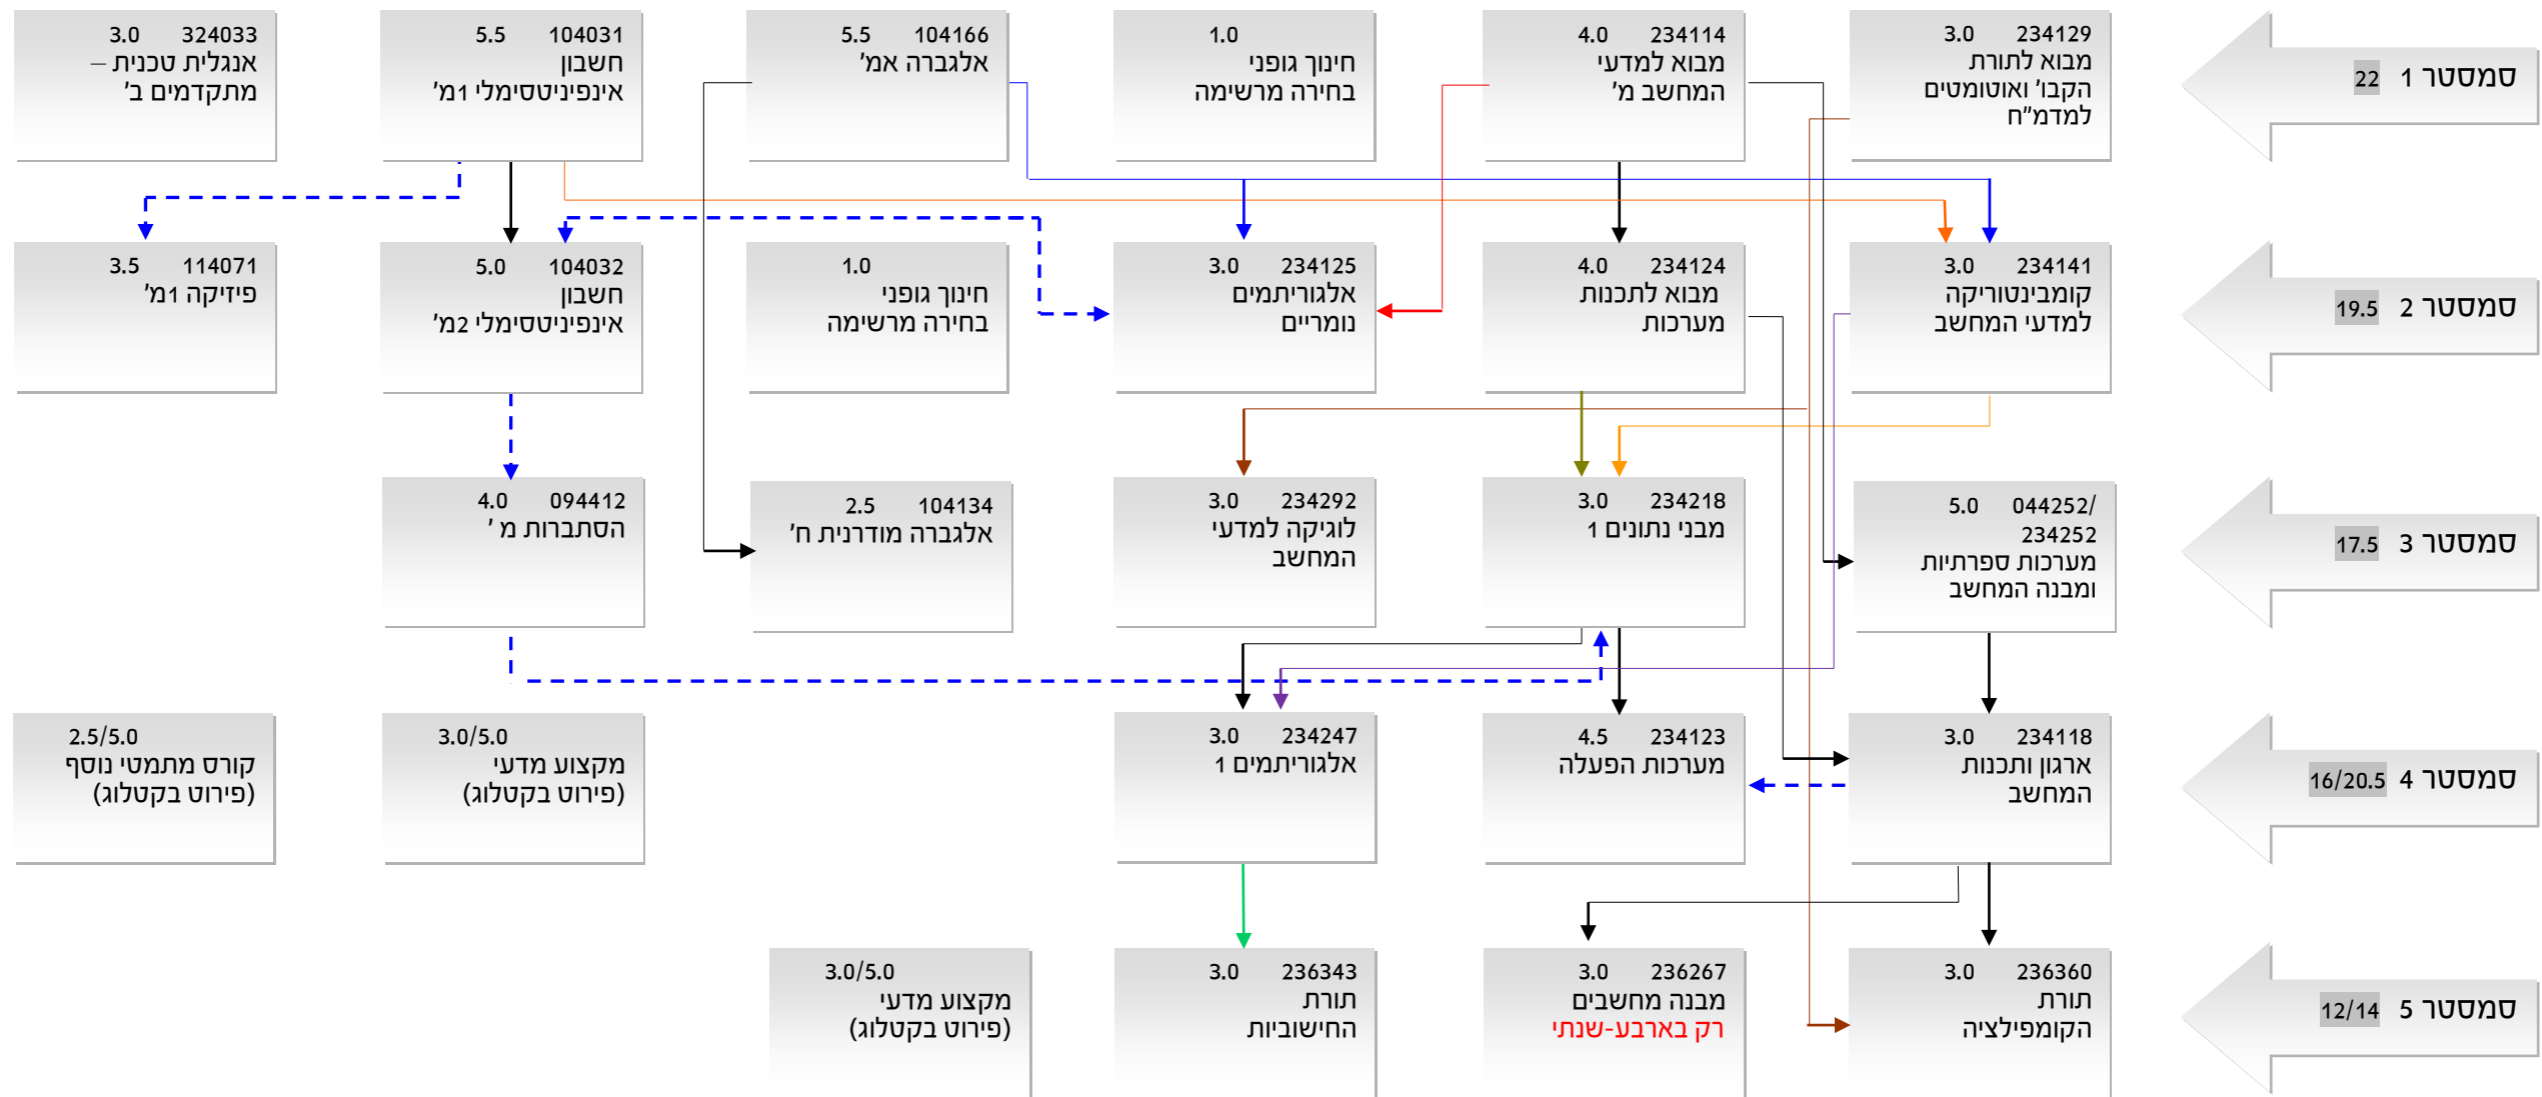

מערכת מומלצת במסלולים הכלליים במדעי המחשב (תלת-שנתי וארבע-שנתי) - תשפ"ב

מקרא

מקצוע קדם (יש לקחת מקצוע א' לפני מקצוע ב')

מקצוע צמוד (יש לקחת מקצוע א' לפני או ביחד עם מקצוע ב')

במידה ונמצאה סתירה בין התרשים לקטלוג, המידע הקובע הוא זה שבקטלוג. במקרה כזה, נא להודיע למזכירות.