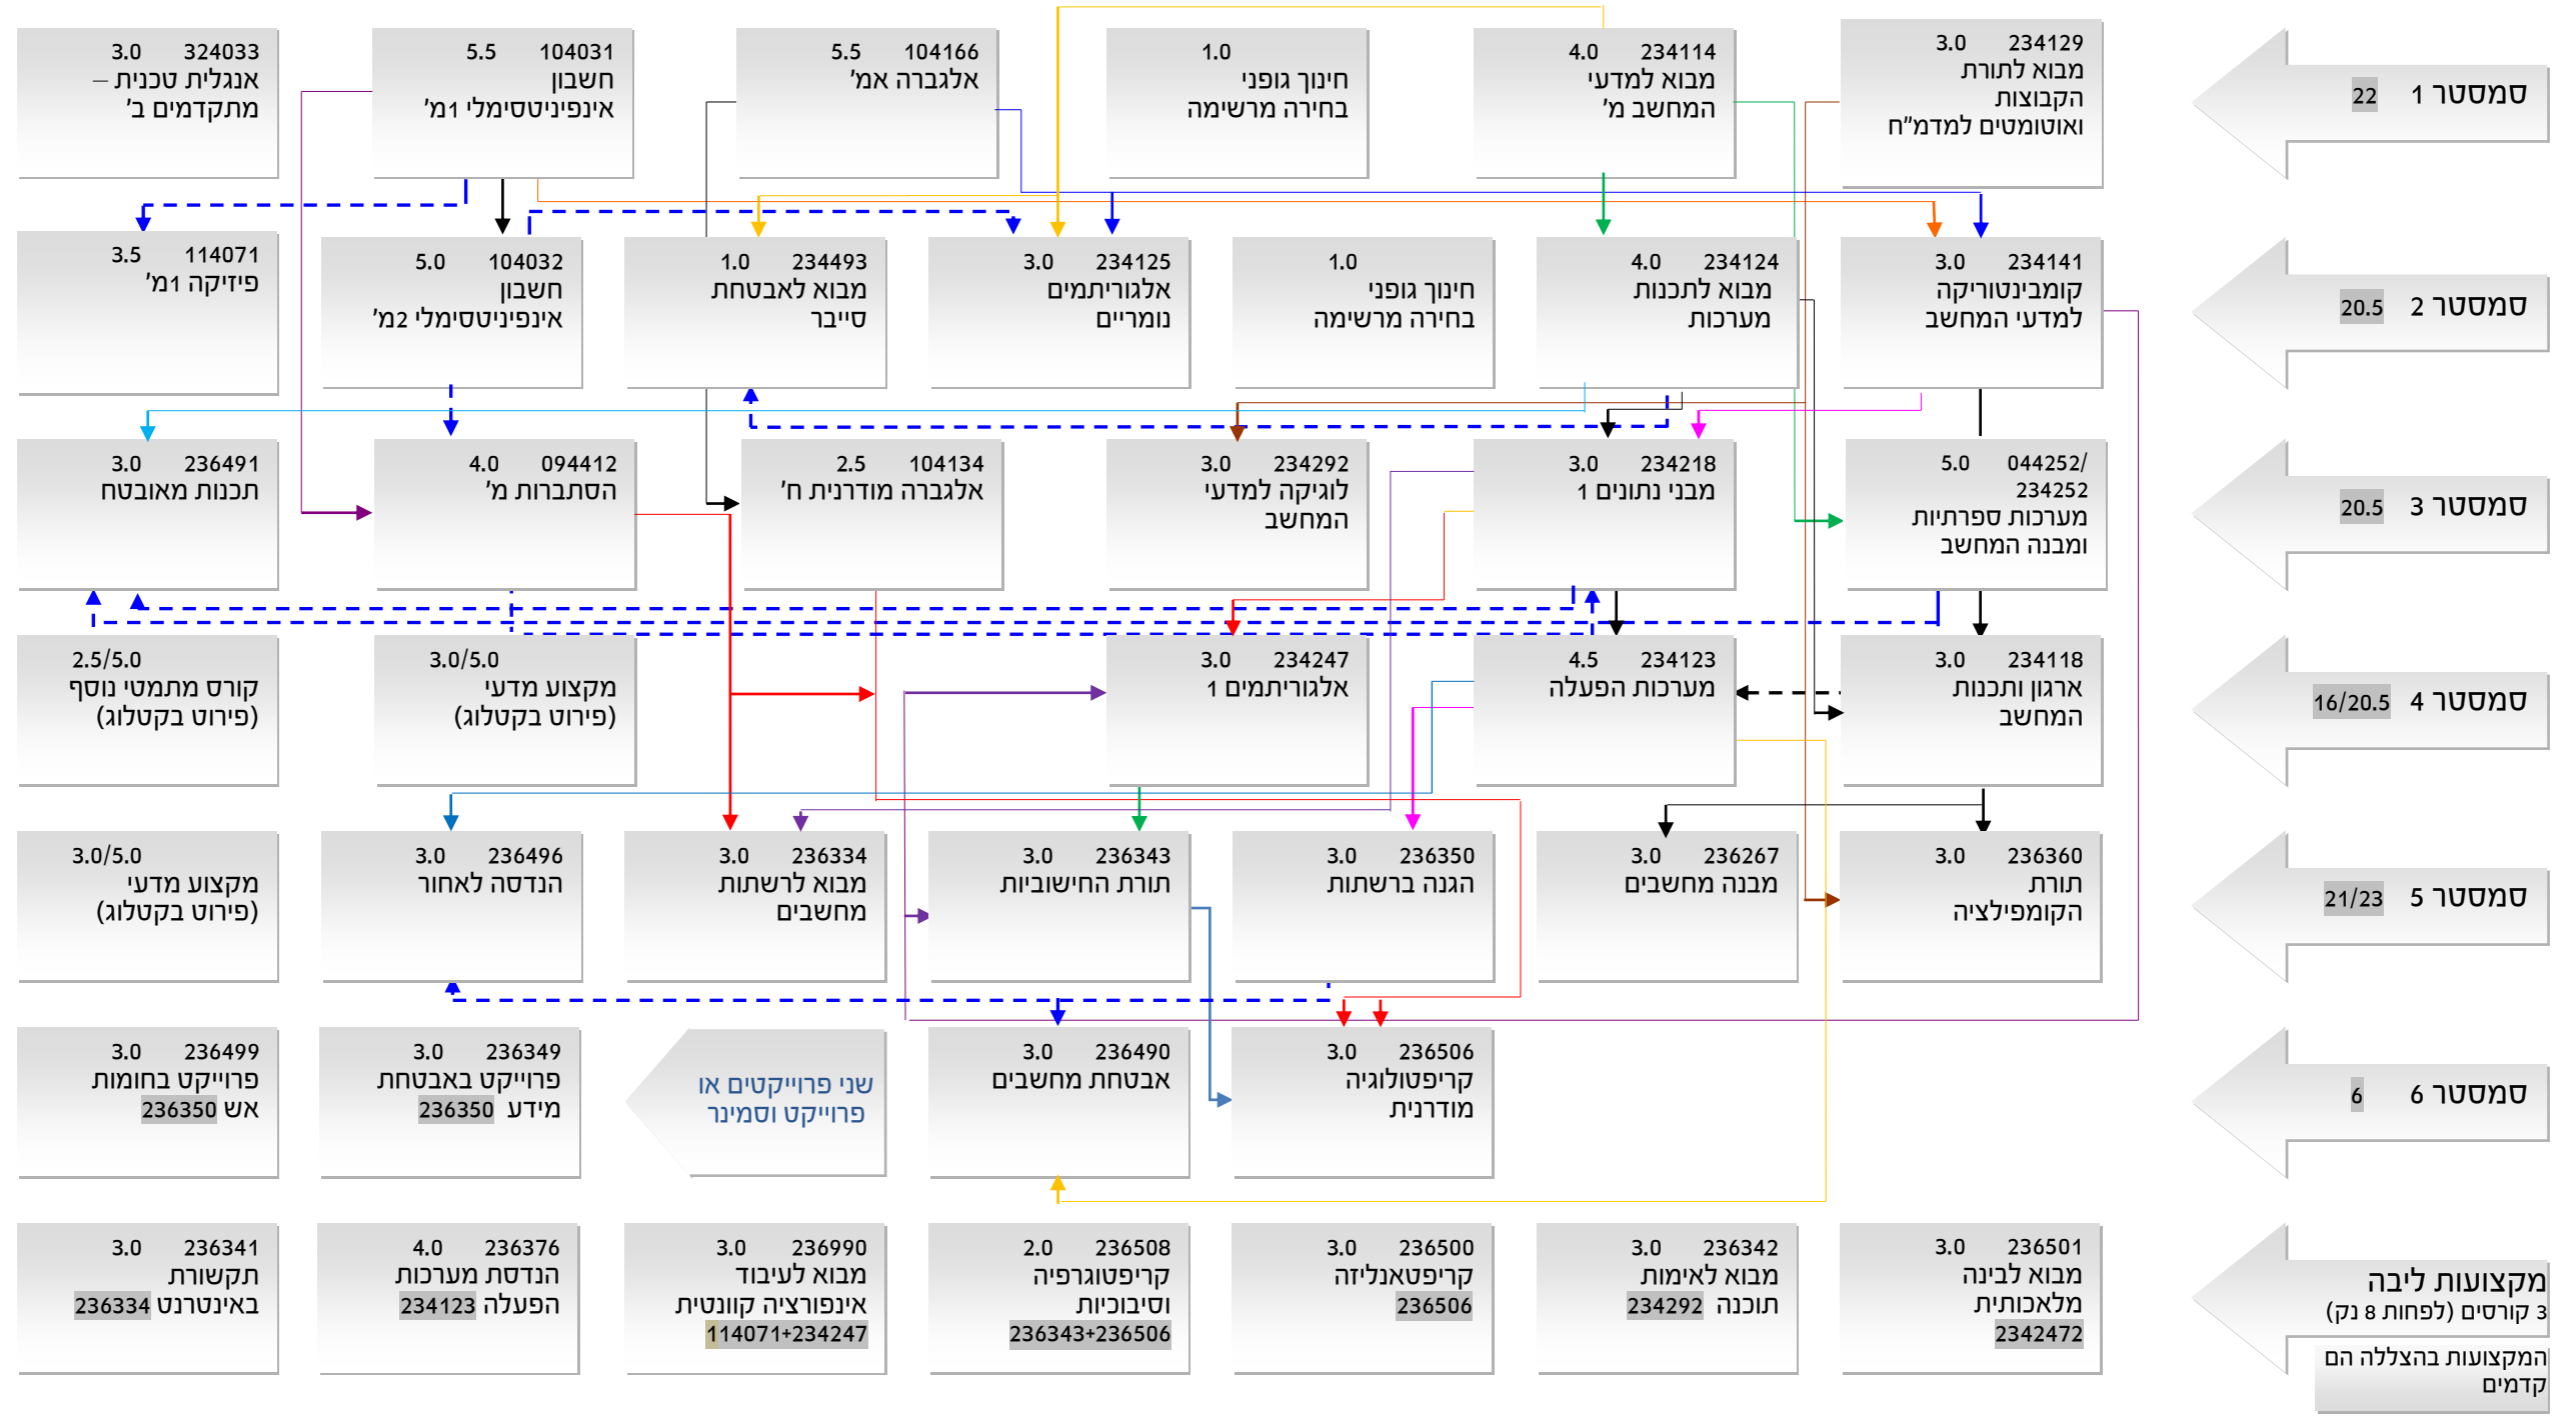

מערכת מומלצת למגמת סייבר ואבטחת מערכות ממוחשבות במסגרת המסלול הכללי הארבע-שנתי - תשפ"ג

במידה ונמצאה סתירה בין התרשים לקטלוג, המידע הקובע הוא זה שבקטלוג. במקרה כזה, נא להודיע למזכירות.