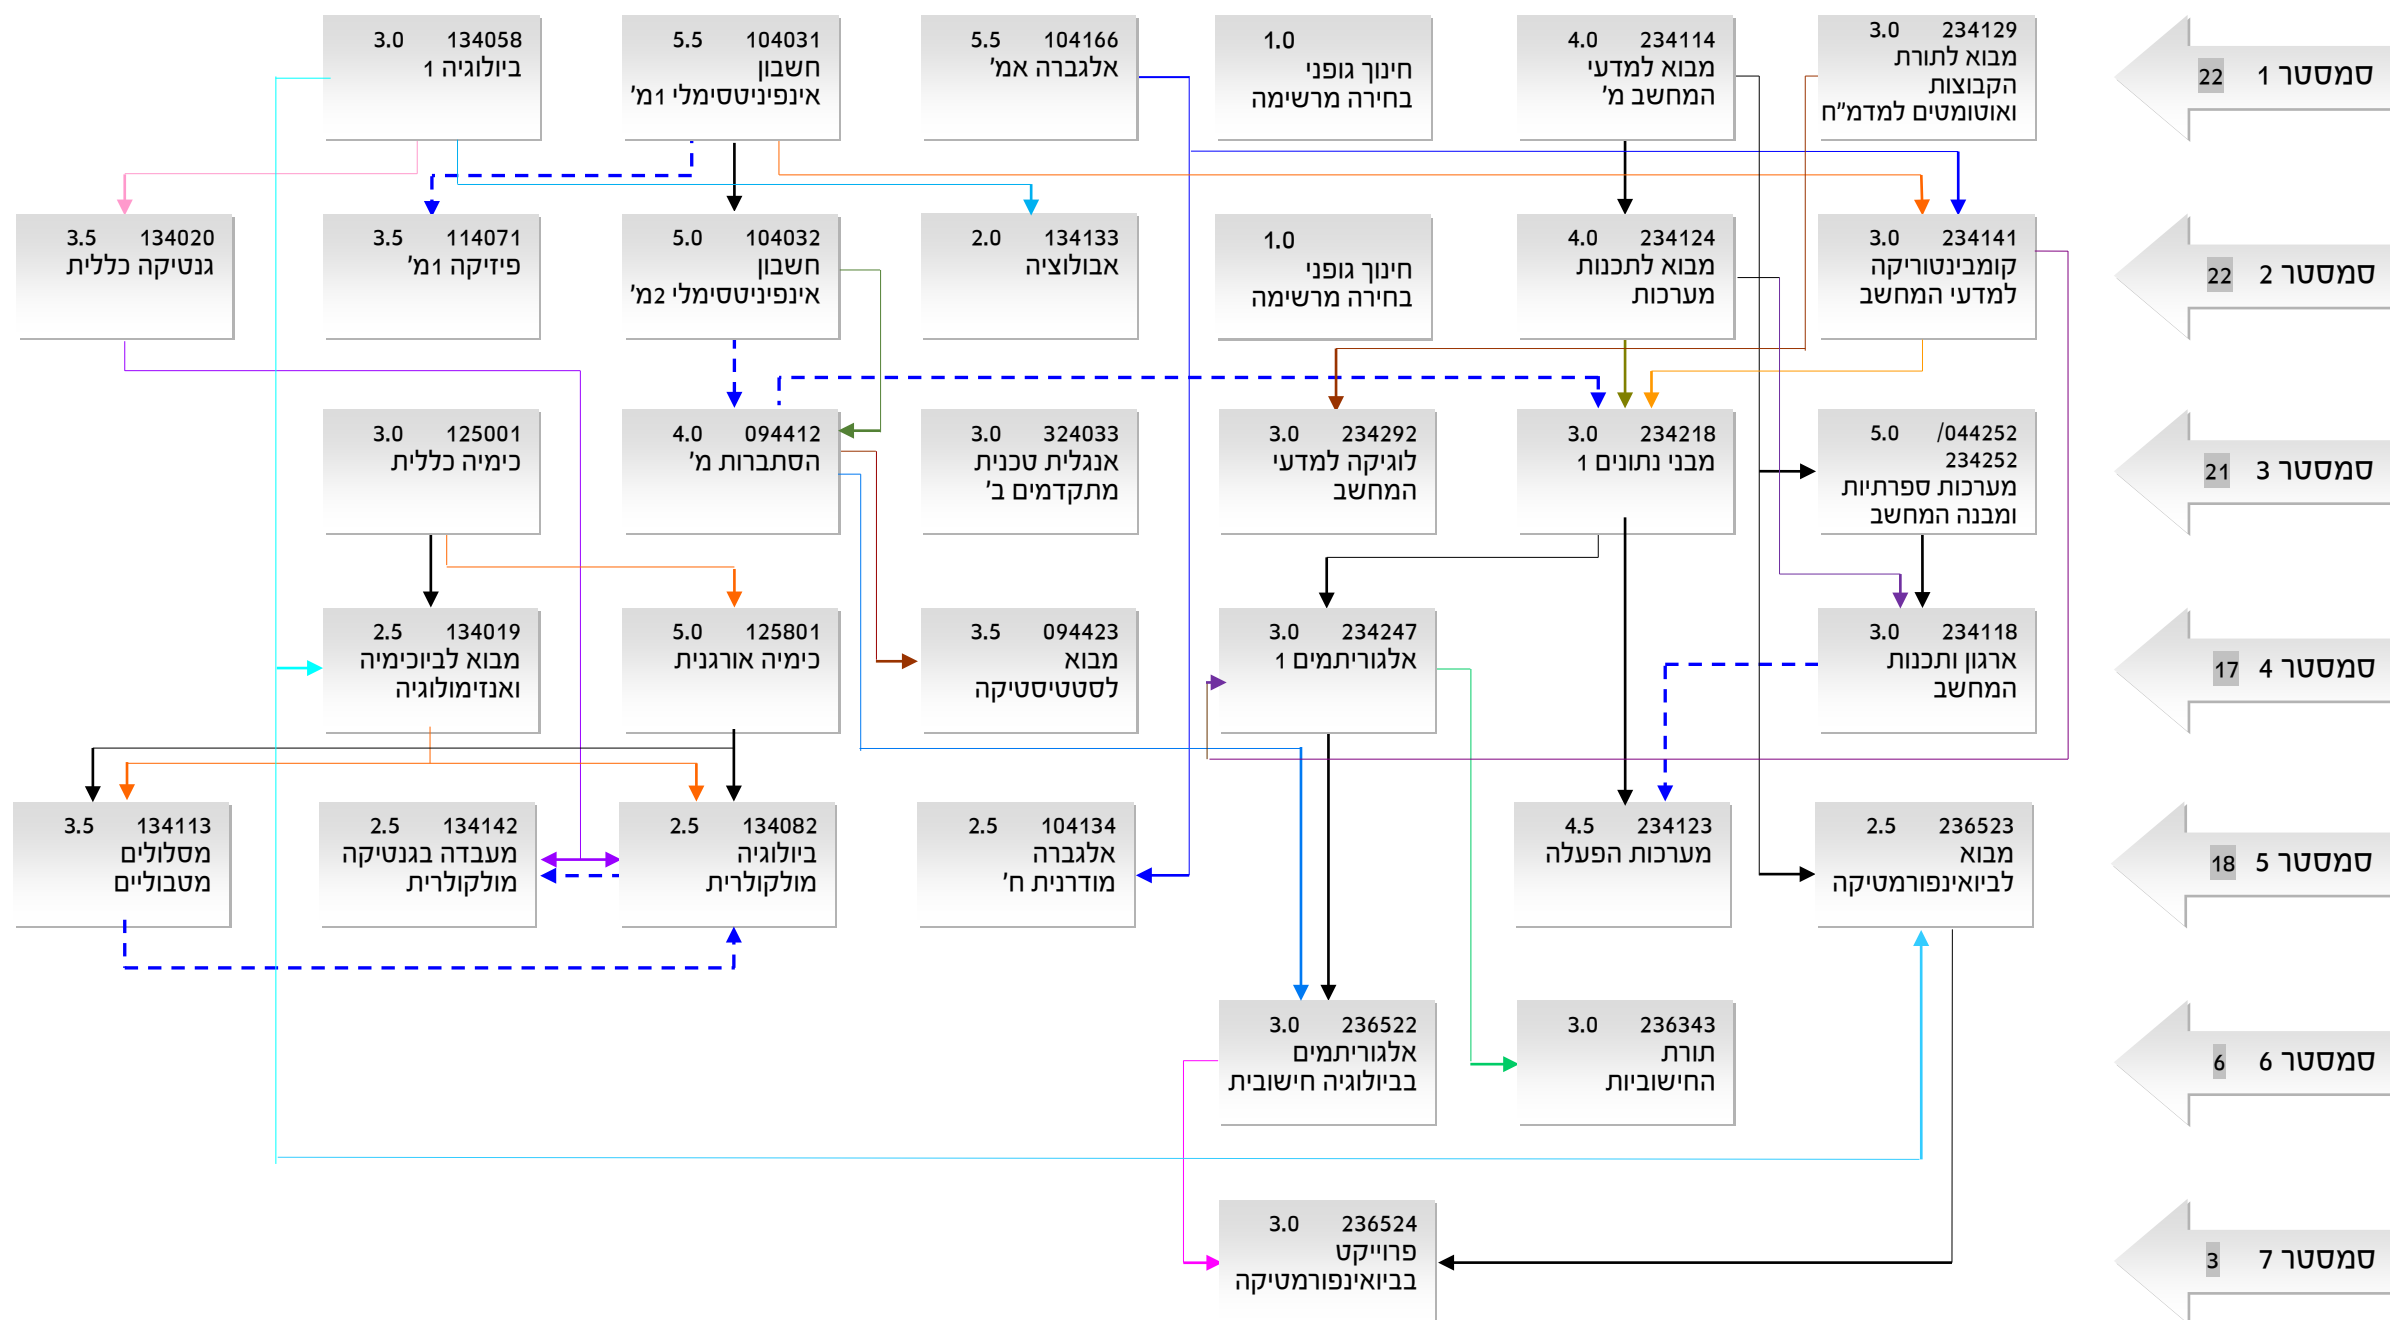

מערכת מומלצת במגמה למדעי המחשב עם התמקדות בביואינפורמטיקה במסגרת המסלול הארבע-שנתי - תשפ"ב

מקרא

א → ב מקצוע קדם (יש לקחת מקצוע א' לפני מקצוע ב')

א - - ב מקצוע צמוד (יש לקחת מקצוע א' לפני או ביחד עם מקצוע ב')

במידה ונמצאה סתירה בין התרשים לקטלוג, המידע הקובע הוא זה שבקטלוג. במקרה כזה, נא להודיע למזכירות.