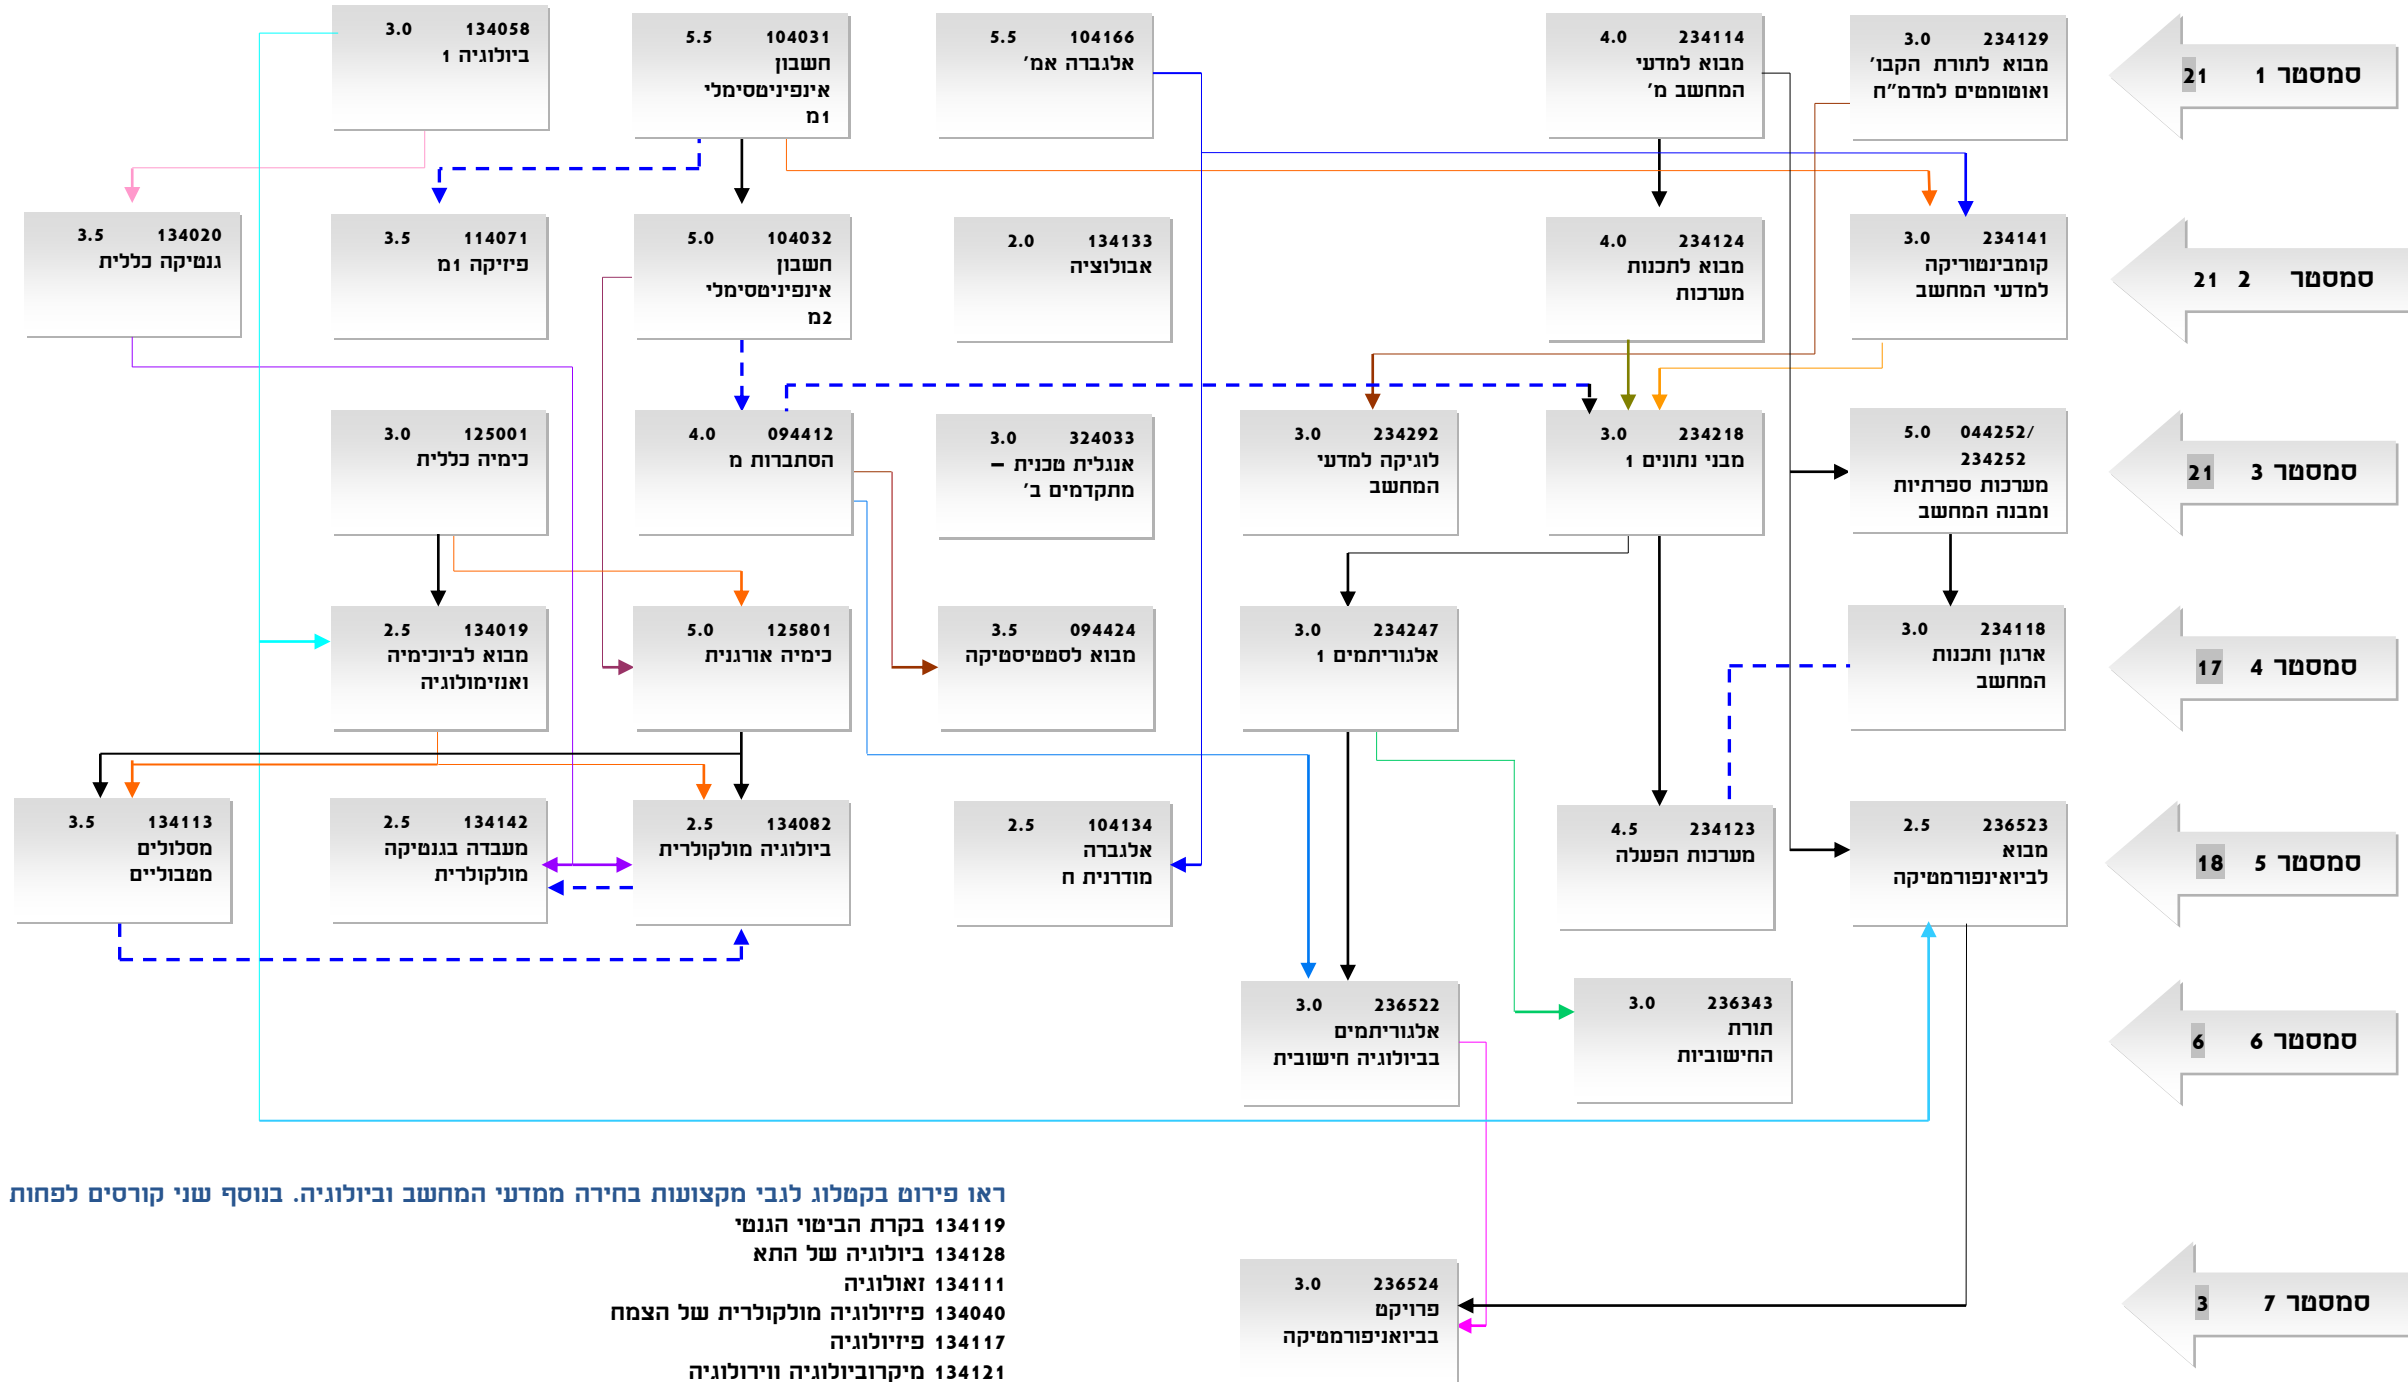

מכניון - מכון טכנולוגי לישראל
הפקולטה למדעי המחשב

מערכת מומלצת במגמה למדעי המחשב עם התמקדות בביאוינפורמטיקה במסגרת המסלול הארבע-שנתי תשפ"ב

מקרא	
א	← ב
מקצוע קדם - יש לקחת מקצוע א לפני מקצוע ב	
א	← - ב
מקצוע צמוד (יש לקחת מקצוע א לפני או בו זמנית עם מקצוע ב)	

במידה ונמצאה סתירה בין התרשים לקטלוג, המידע הקובע הוא זה שבקטלוג. במקרה כזה, נא להודיע למזכירות.

צבירת 2 נק' חינוך גופני בסמסטרים 1 ו-2. 1 נק' בכל סמסטר - בחירה מרשימת קבוצות מקצועות