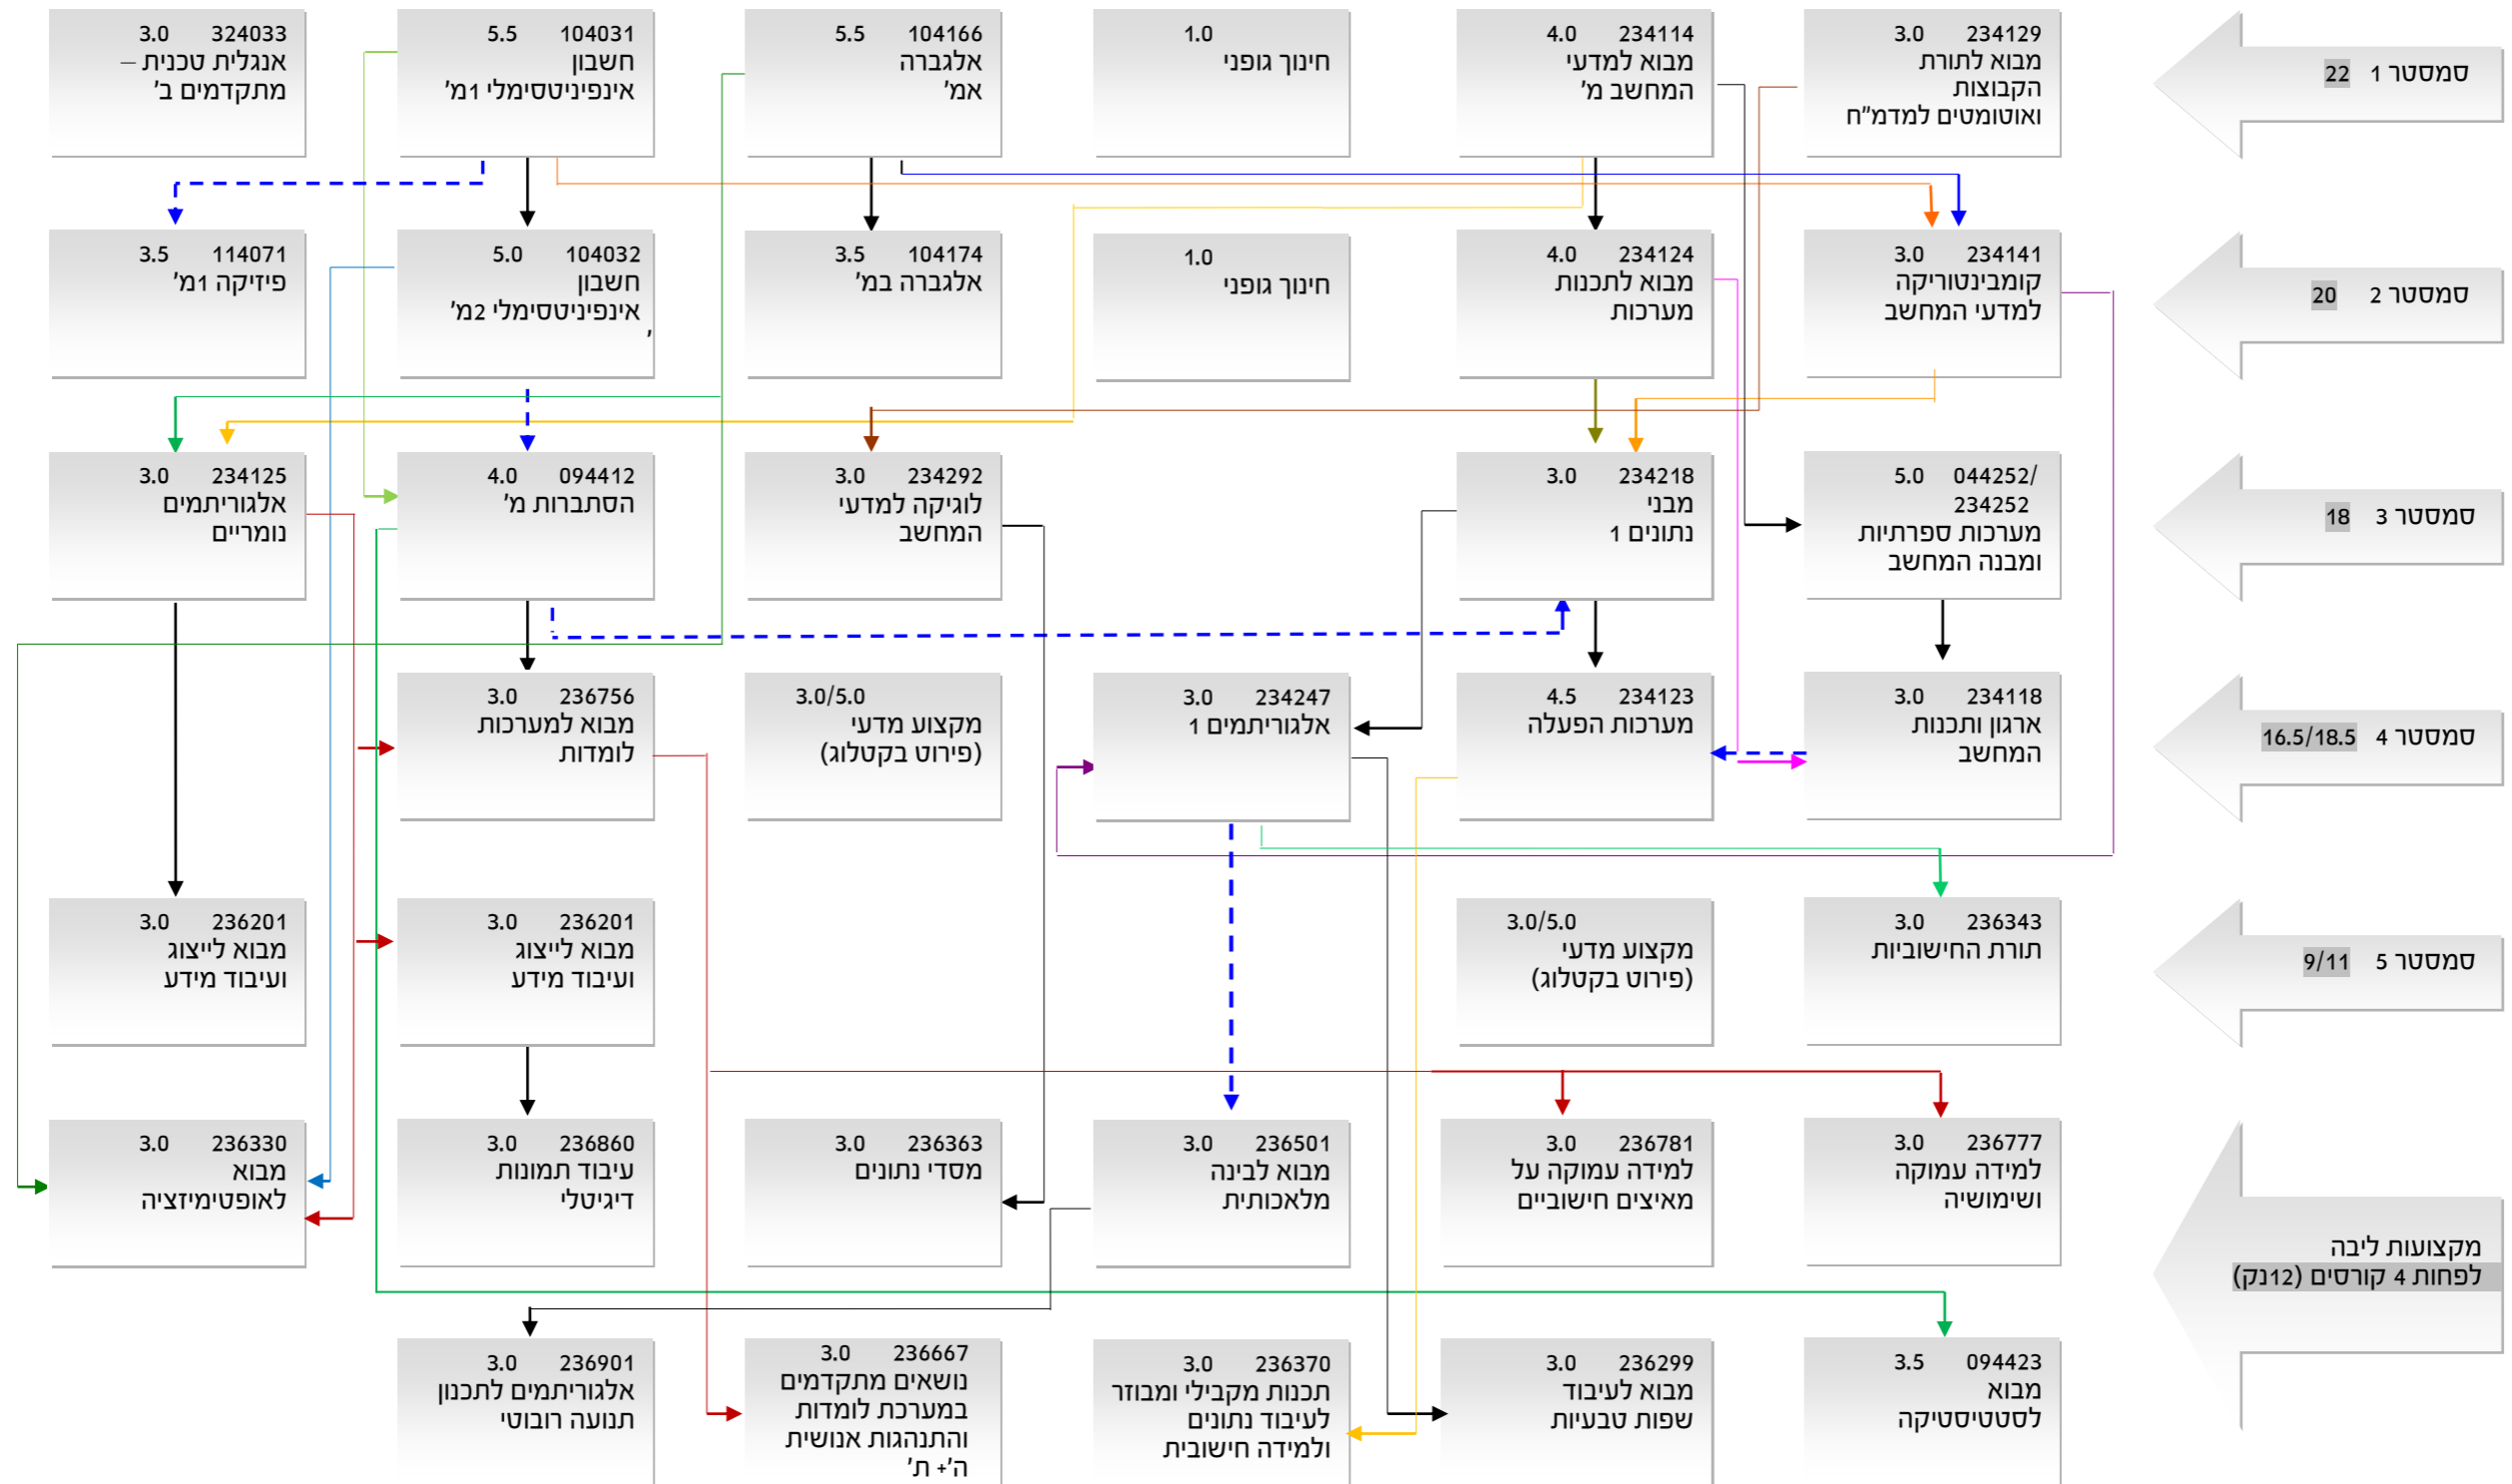

מערכת מומלצת במגמה למדעי המחשב עם התמקדות בביואינפורמטיקה במסגרת המסלול הארבע-שנתי - תשפ"ג

**מקרא**

א → ב    מקצוע קדם (יש לקחת מקצוע א' לפני מקצוע ב')

א - - ב    מקצוע צמוד (יש לקחת מקצוע א' לפני או ביחד עם מקצוע ב')

במידה ונמצאה סתירה בין התרשים לקטלוג, המידע הקובע הוא זה שבקטלוג. במקרה כזה, נא להודיע למזכירות.

מערכת מומלצת למגמת סייבר ואבטחת מערכות ממוחשבות במסגרת המסלול הכללי הארבע-שנתי - תשפ"ג

במידה ונמצאה סתירה בין התרשים לקטלוג, המידע הקובע הוא זה שבקטלוג. במקרה כזה, נא להודיע למזכירות.

מערכת מומלצת במסלולים הכלליים במדעי המחשב (תלת-שנתי וארבע-שנתי) - תשפ"ג

**מקרא**

מקצוע קדם (יש לקחת מקצוע א' לפני מקצוע ב')

מקצוע צמוד (יש לקחת מקצוע א' לפני או ביחד עם מקצוע ב')

במידה ונמצאה סתירה בין התרשים לקטלוג, המידע הקובע הוא זה שבקטלוג. במקרה כזה, נא להודיע למזכירות.

מערכת מומלצת במגמה ללמידה וניתוח מידע במסגרת המסלול התלת-שנתי - תשפ"ג

**מקרא**

מקצוע קדם (יש לקחת מקצוע א' לפני מקצוע ב')

מקצוע צמוד (יש לקחת מקצוע א' לפני או ביחד עם מקצוע ב')

במידה ונמצאה סתירה בין התרשים לקטלוג, המידע הקובע הוא זה שבקטלוג. במקרה כזה, נא להודיע למזכירות.