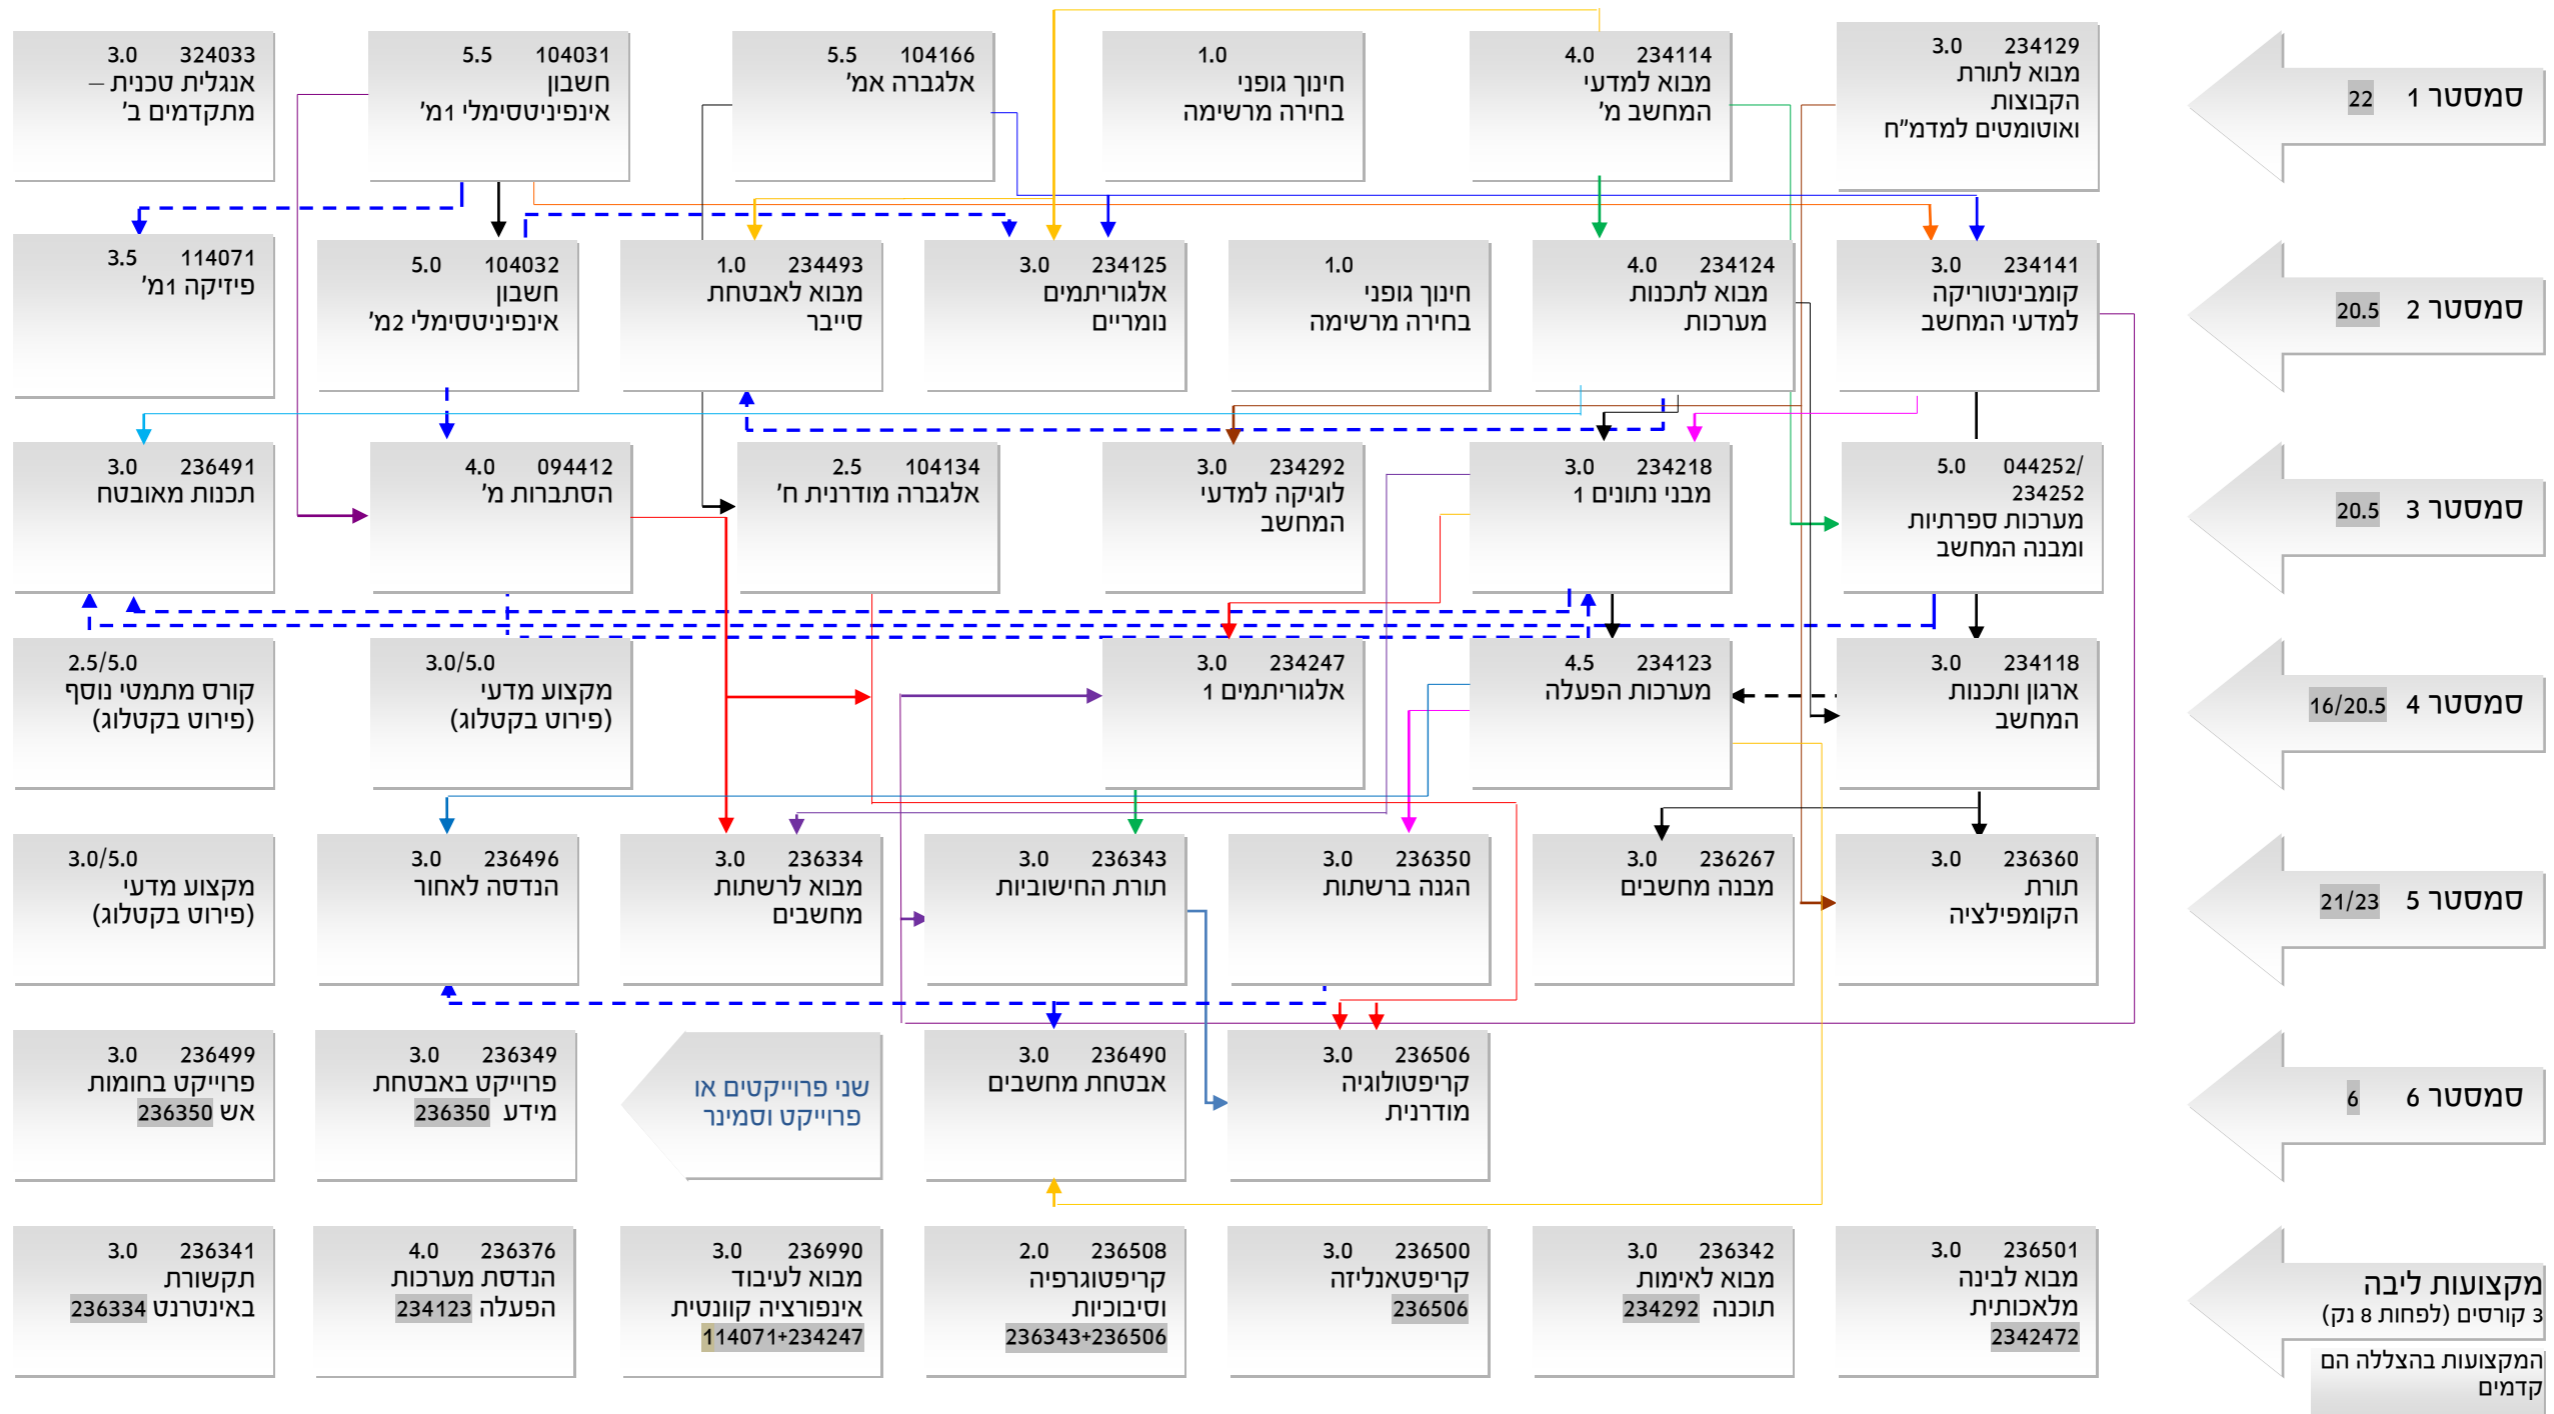

מערכת מומלצת במגמה למדעי המחשב עם התמקדות בביואינפורמטיקה במסגרת המסלול הארבע-שנתי - תשפ"ג

**מקרא**

א → ב    מקצוע קדם (יש לקחת מקצוע א' לפני מקצוע ב')

א - - ב    מקצוע צמוד (יש לקחת מקצוע א' לפני או ביחד עם מקצוע ב')

במידה ונמצאה סתירה בין התרשים לקטלוג, המידע הקובע הוא זה שבקטלוג. במקרה כזה, נא להודיע למזכירות.

מערכת מומלצת במסלול להנדסת מחשבים - תשפ"ג

**מקרא**

א ← ב    מקצוע קדם (יש לקחת מקצוע א' לפני מקצוע ב')

א ← - - ב    מקצוע צמוד (יש לקחת מקצוע א' לפני או ביחד עם מקצוע ב')

במידה ונמצאה סתירה בין התרשים לקטלוג, המידע הקובע הוא זה שבקטלוג. במקרה כזה, נא להודיע למזכירות.

מערכת מומלצת למגמת סייבר ואבטחת מערכות ממוחשבות במסגרת המסלול הכללי הארבע-שנתי - תשפ"ג

במידה ונמצאה סתירה בין התרשים לקטלוג, המידע הקובע הוא זה שבקטלוג. במקרה כזה, נא להודיע למזכירות.

מערכת מומלצת במסלולים הכלליים במדעי המחשב (תלת-שנתי וארבע-שנתי) - תשפ"ג

**מקרא**

מקצוע קדם (יש לקחת מקצוע א' לפני מקצוע ב')

מקצוע צמוד (יש לקחת מקצוע א' לפני או ביחד עם מקצוע ב')

במידה ונמצאה סתירה בין התרשים לקטלוג, המידע הקובע הוא זה שבקטלוג. במקרה כזה, נא להודיע למזכירות.