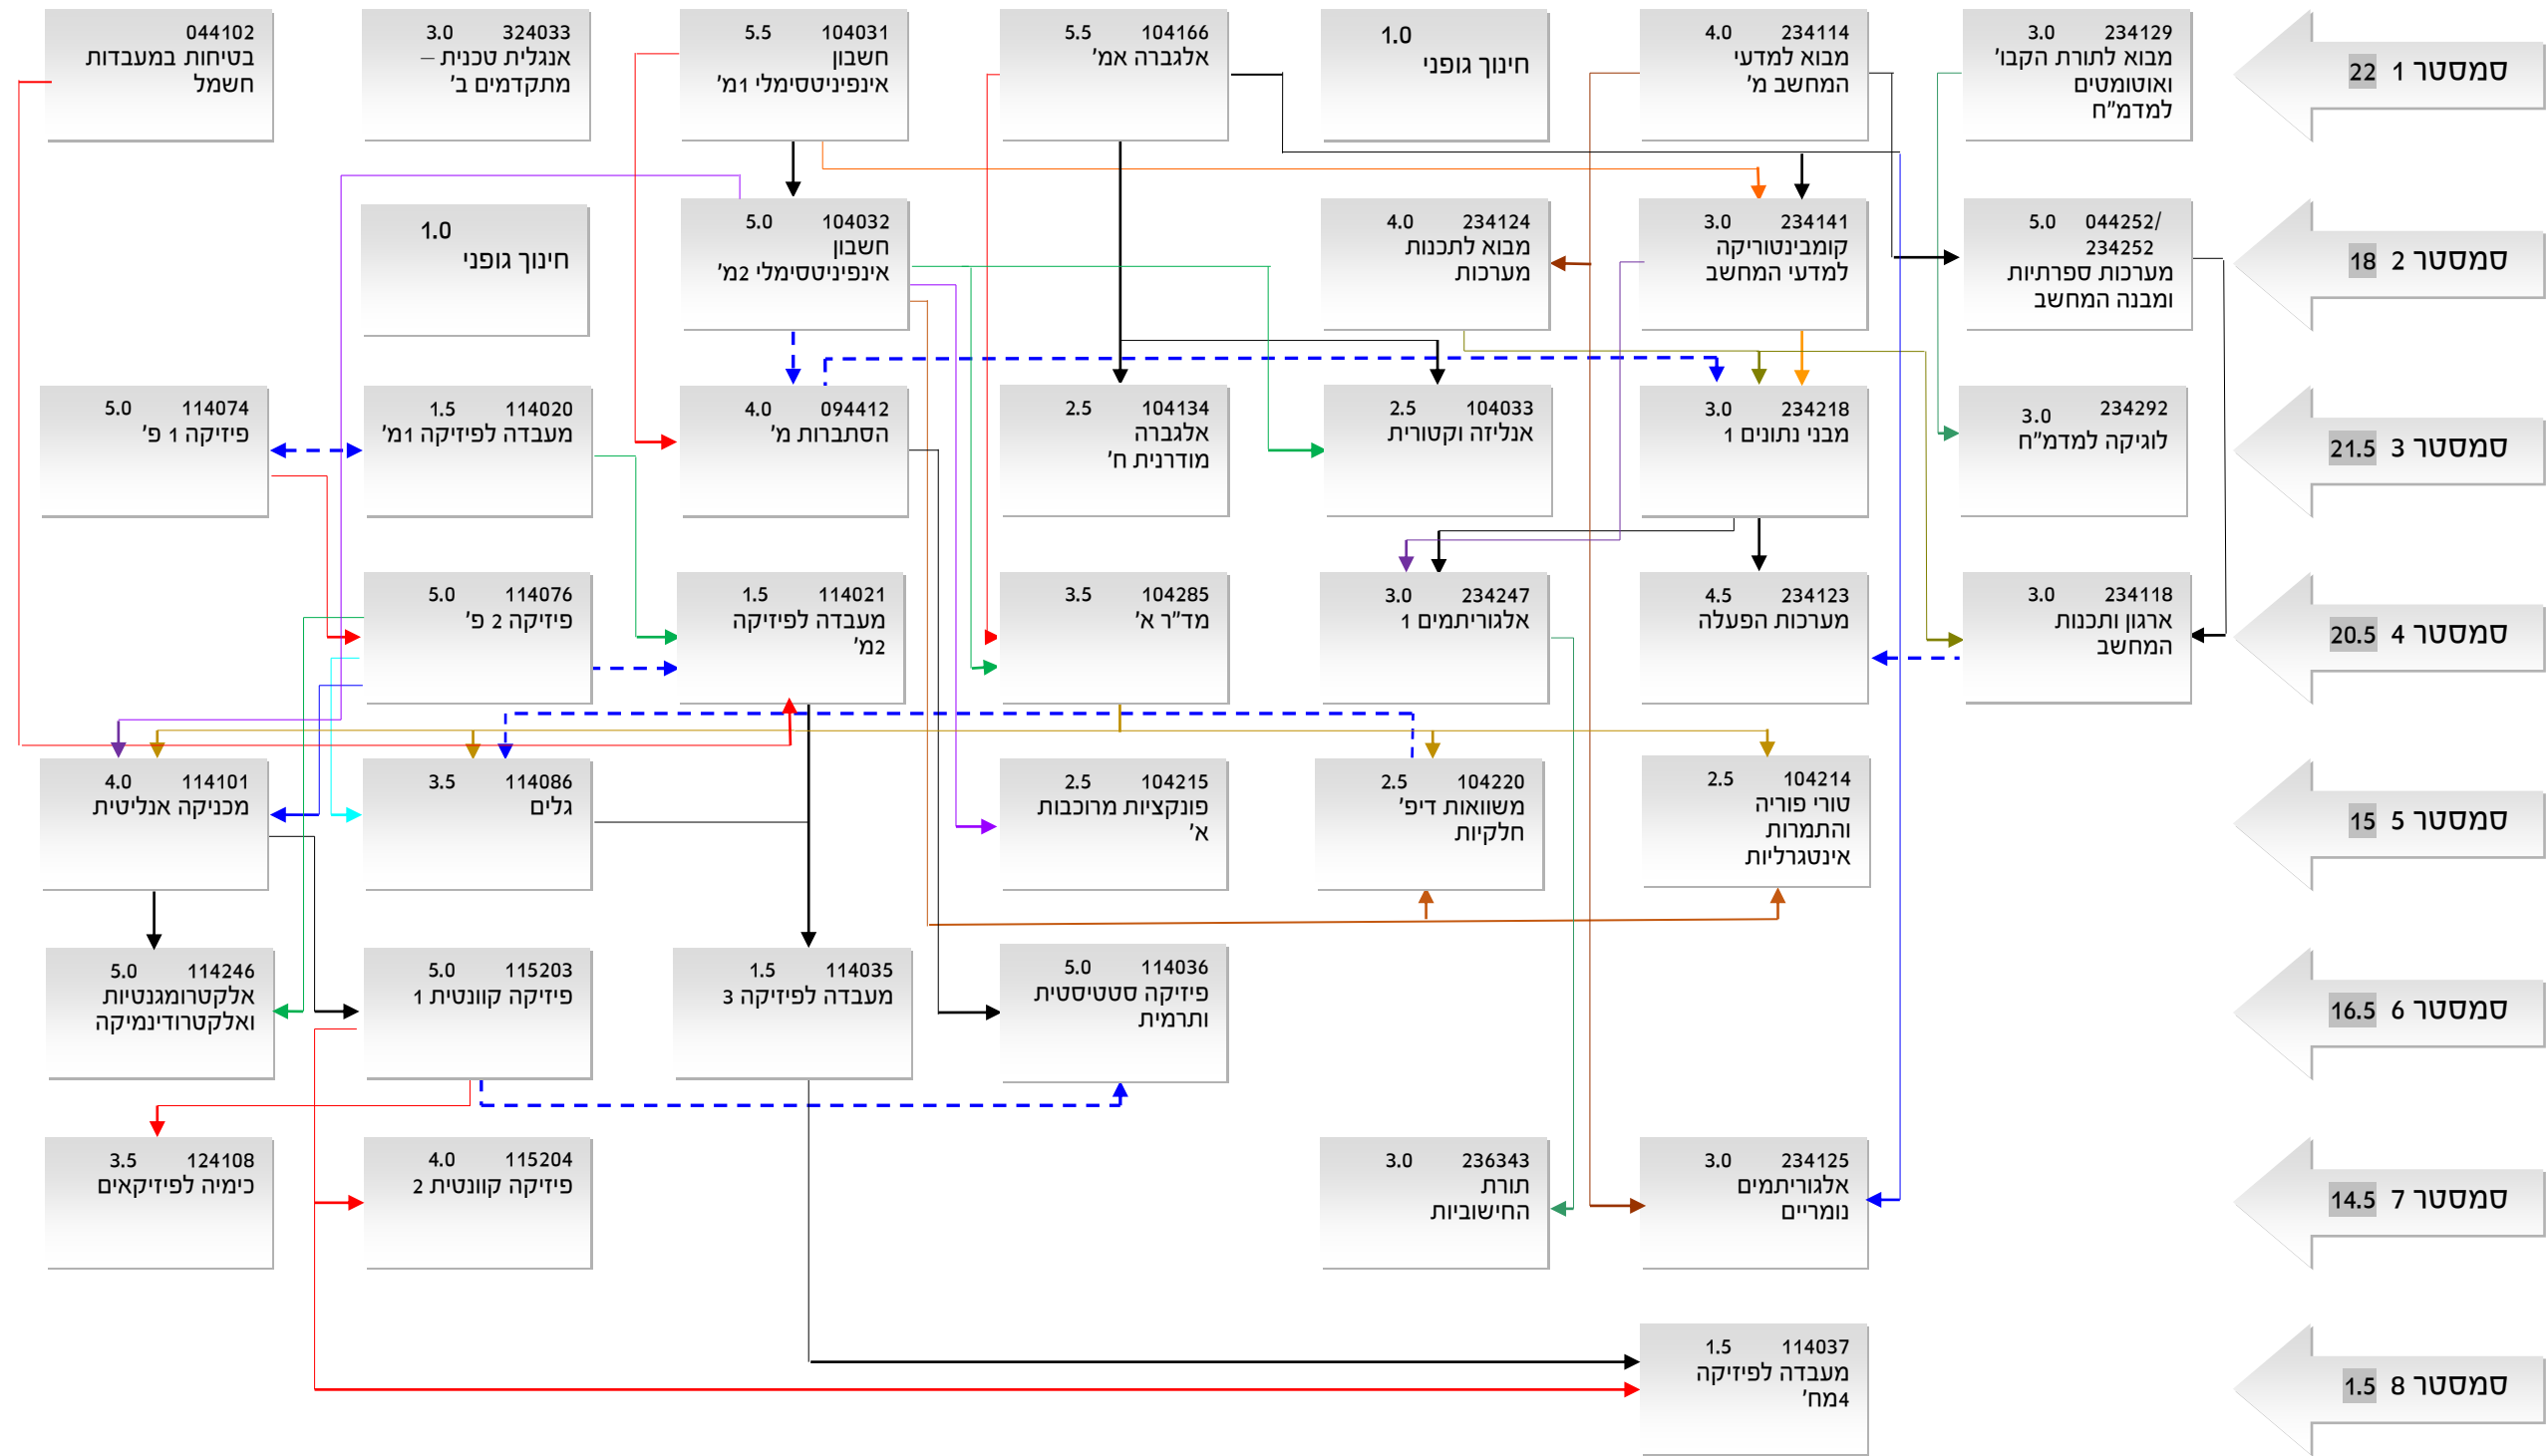

מערכת מומלצת במגמה למדעי המחשב עם התמקדות בביואינפורמטיקה במסגרת המסלול הארבע-שנתי - תשפ"ג

**מקרא**

א → ב    מקצוע קדם (יש לקחת מקצוע א' לפני מקצוע ב')

א - - ב    מקצוע צמוד (יש לקחת מקצוע א' לפני או ביחד עם מקצוע ב')

מערכת מומלצת במסלולים הכלליים במדעי המחשב (תלת-שנתי וארבע-שנתי) - תשפ"ג

**מקרא**

מקצוע קדם (יש לקחת מקצוע א' לפני מקצוע ב')

מקצוע צמוד (יש לקחת מקצוע א' לפני או ביחד עם מקצוע ב')

במידה ונמצאה סתירה בין התרשים לקטלוג, המידע הקובע הוא זה שבקטלוג. במקרה כזה, נא להודיע למזכירות.

מערכת מומלצת במגמה ללמידה וניתוח מידע במסגרת המסלול התלת-שנתי - תשפ"ג

**מקרא**

מקצוע קדם (יש לקחת מקצוע א' לפני מקצוע ב')

מקצוע צמוד (יש לקחת מקצוע א' לפני או ביחד עם מקצוע ב')

במידה ונמצאה סתירה בין התרשים לקטלוג, המידע הקובע הוא זה שבקטלוג. במקרה כזה, נא להודיע למזכירות.

מערכת מומלצת בתוכנית משולבת לתואר בוגר למדעים במדעי המחשב ובמתמטיקה - תשפ"ג

במידה ונמצאה סתירה בין התרשים לקטלוג, המידע הקובע הוא זה שבקטלוג. במקרה כזה, נא להודיע למזכירות.

מערכת מומלצת בתוכנית משולבת לתואר בוגר למדעים במדעי המחשב ובפיזיקה - תשפ"ג