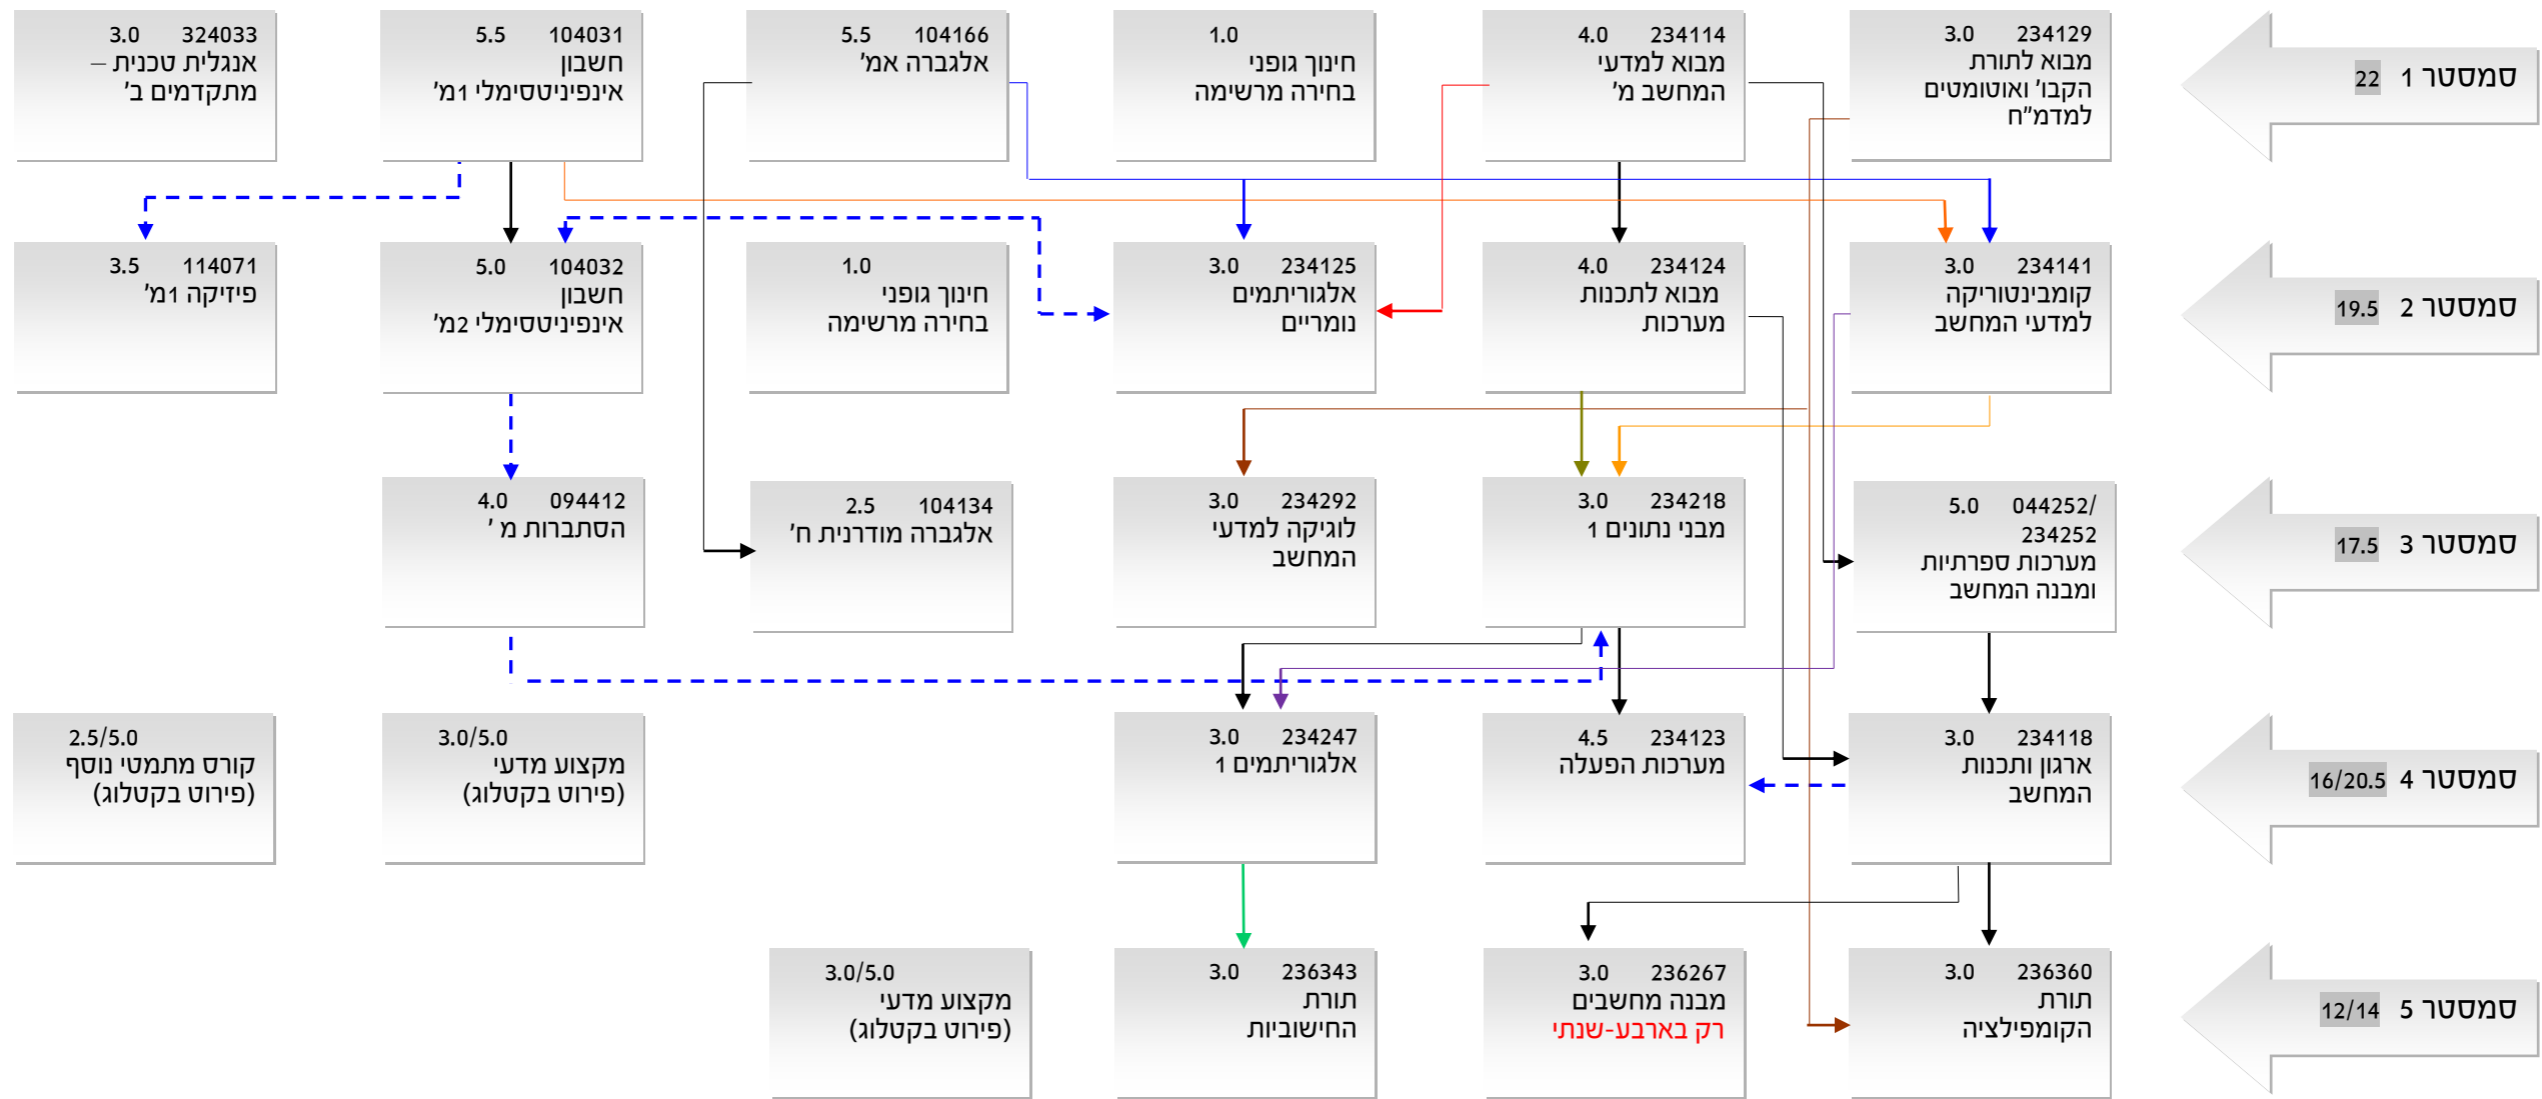

מערכת מומלצת במגמה למדעי המחשב עם התמקדות בביואינפורמטיקה במסגרת המסלול הארבע-שנתי - תשפ"ג

**מקרא**

א → ב    מקצוע קדם (יש לקחת מקצוע א' לפני מקצוע ב')

א - - ב    מקצוע צמוד (יש לקחת מקצוע א' לפני או ביחד עם מקצוע ב')

במידה ונמצאה סתירה בין התרשים לקטלוג, המידע הקובע הוא זה שבקטלוג. במקרה כזה, נא להודיע למזכירות.

מערכת מומלצת במסלול להנדסת מחשבים - תשפ"ג

**מקרא**

א ← ב    מקצוע קדם (יש לקחת מקצוע א' לפני מקצוע ב')

א ← - - ב    מקצוע צמוד (יש לקחת מקצוע א' לפני או ביחד עם מקצוע ב')

במידה ונמצאה סתירה בין התרשים לקטלוג, המידע הקובע הוא זה שבקטלוג. במקרה כזה, נא להודיע למזכירות.

מערכת מומלצת למגמת סייבר ואבטחת מערכות ממוחשבות במסגרת המסלול הכללי הארבע-שנתי - תשפ"ג

במידה ונמצאה סתירה בין התרשים לקטלוג, המידע הקובע הוא זה שבקטלוג. במקרה כזה, נא להודיע למזכירות.

מערכת מומלצת במסלולים הכלליים במדעי המחשב (תלת-שנתי וארבע-שנתי) - תשפ"ג

**מקרא**

מקצוע קדם (יש לקחת מקצוע א' לפני מקצוע ב')

מקצוע צמוד (יש לקחת מקצוע א' לפני או ביחד עם מקצוע ב')

במידה ונמצאה סתירה בין התרשים לקטלוג, המידע הקובע הוא זה שבקטלוג. במקרה כזה, נא להודיע למזכירות.