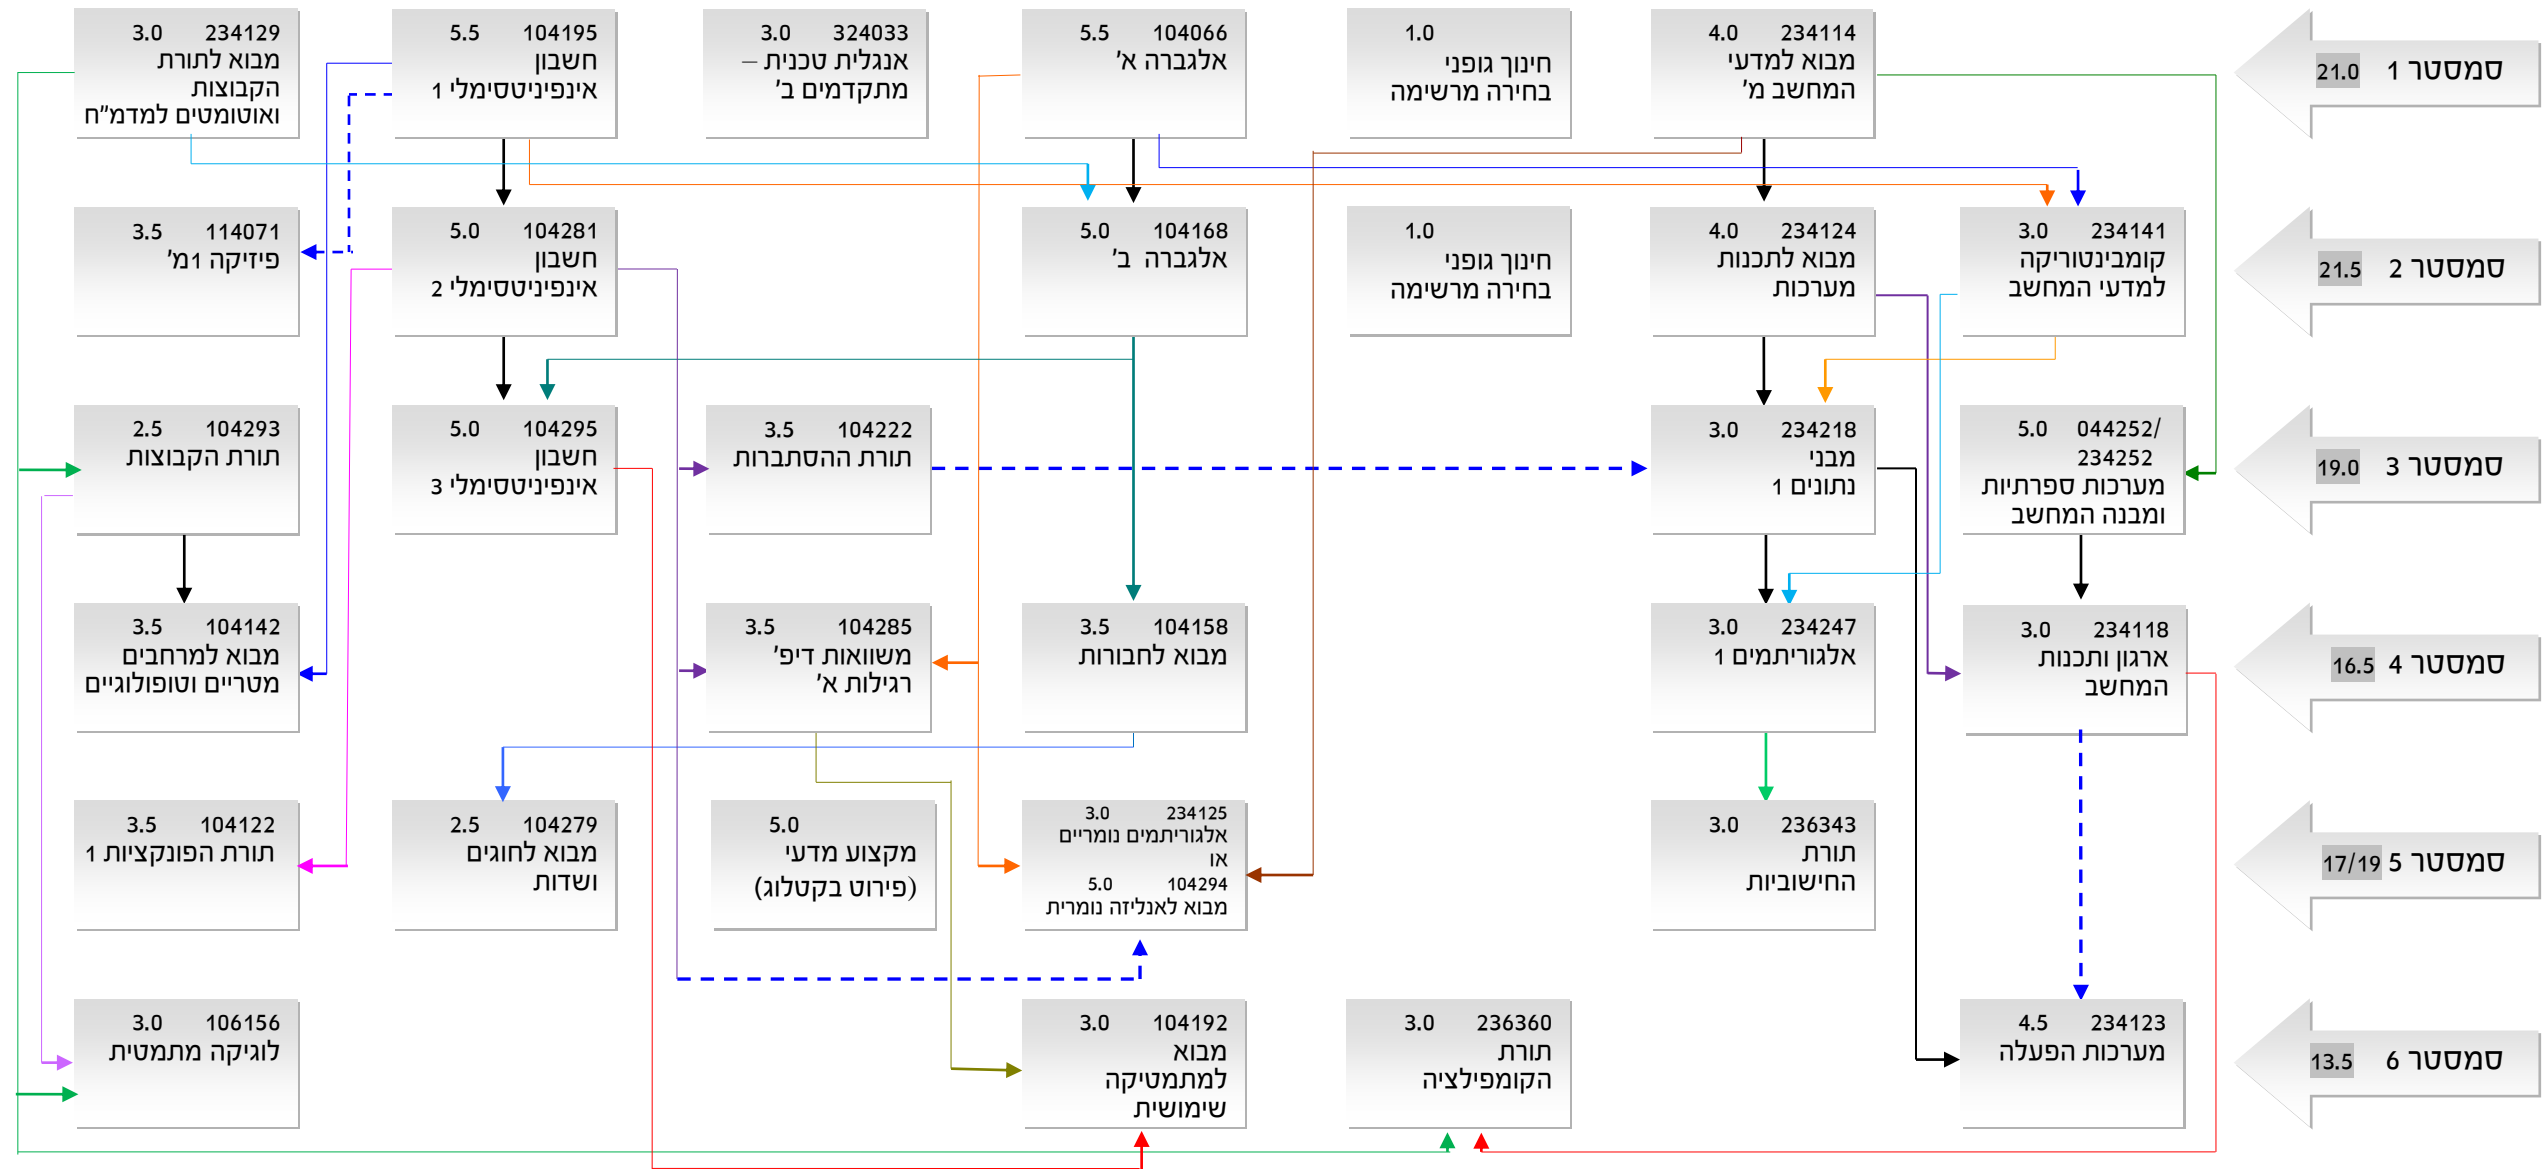

מערכת מומלצת במסלולים הכלליים במדעי המחשב (תלת-שנתי וארבע-שנתי) - תשפ"ג

**מקרא**

מקצוע קדם (יש לקחת מקצוע א' לפני מקצוע ב')

מקצוע צמוד (יש לקחת מקצוע א' לפני או ביחד עם מקצוע ב')

במידה ונמצאה סתירה בין התרשים לקטלוג, המידע הקובע הוא זה שבקטלוג. במקרה כזה, נא להודיע למזכירות.

מערכת מומלצת במגמה ללמידה וניתוח מידע במסגרת המסלול התלת-שנתי - תשפ"ג

**מקרא**

מקצוע קדם (יש לקחת מקצוע א' לפני מקצוע ב')

מקצוע צמוד (יש לקחת מקצוע א' לפני או ביחד עם מקצוע ב')

במידה ונמצאה סתירה בין התרשים לקטלוג, המידע הקובע הוא זה שבקטלוג. במקרה כזה, נא להודיע למזכירות.

מערכת מומלצת בתוכנית משולבת לתואר בוגר למדעים במדעי המחשב ובמתמטיקה - תשפ"ג

במידה ונמצאה סתירה בין התרשים לקטלוג, המידע הקובע הוא זה שבקטלוג. במקרה כזה, נא להודיע למזכירות.

מערכת מומלצת בתוכנית משולבת לתואר בוגר למדעים במדעי המחשב ובפיזיקה - תשפ"ג