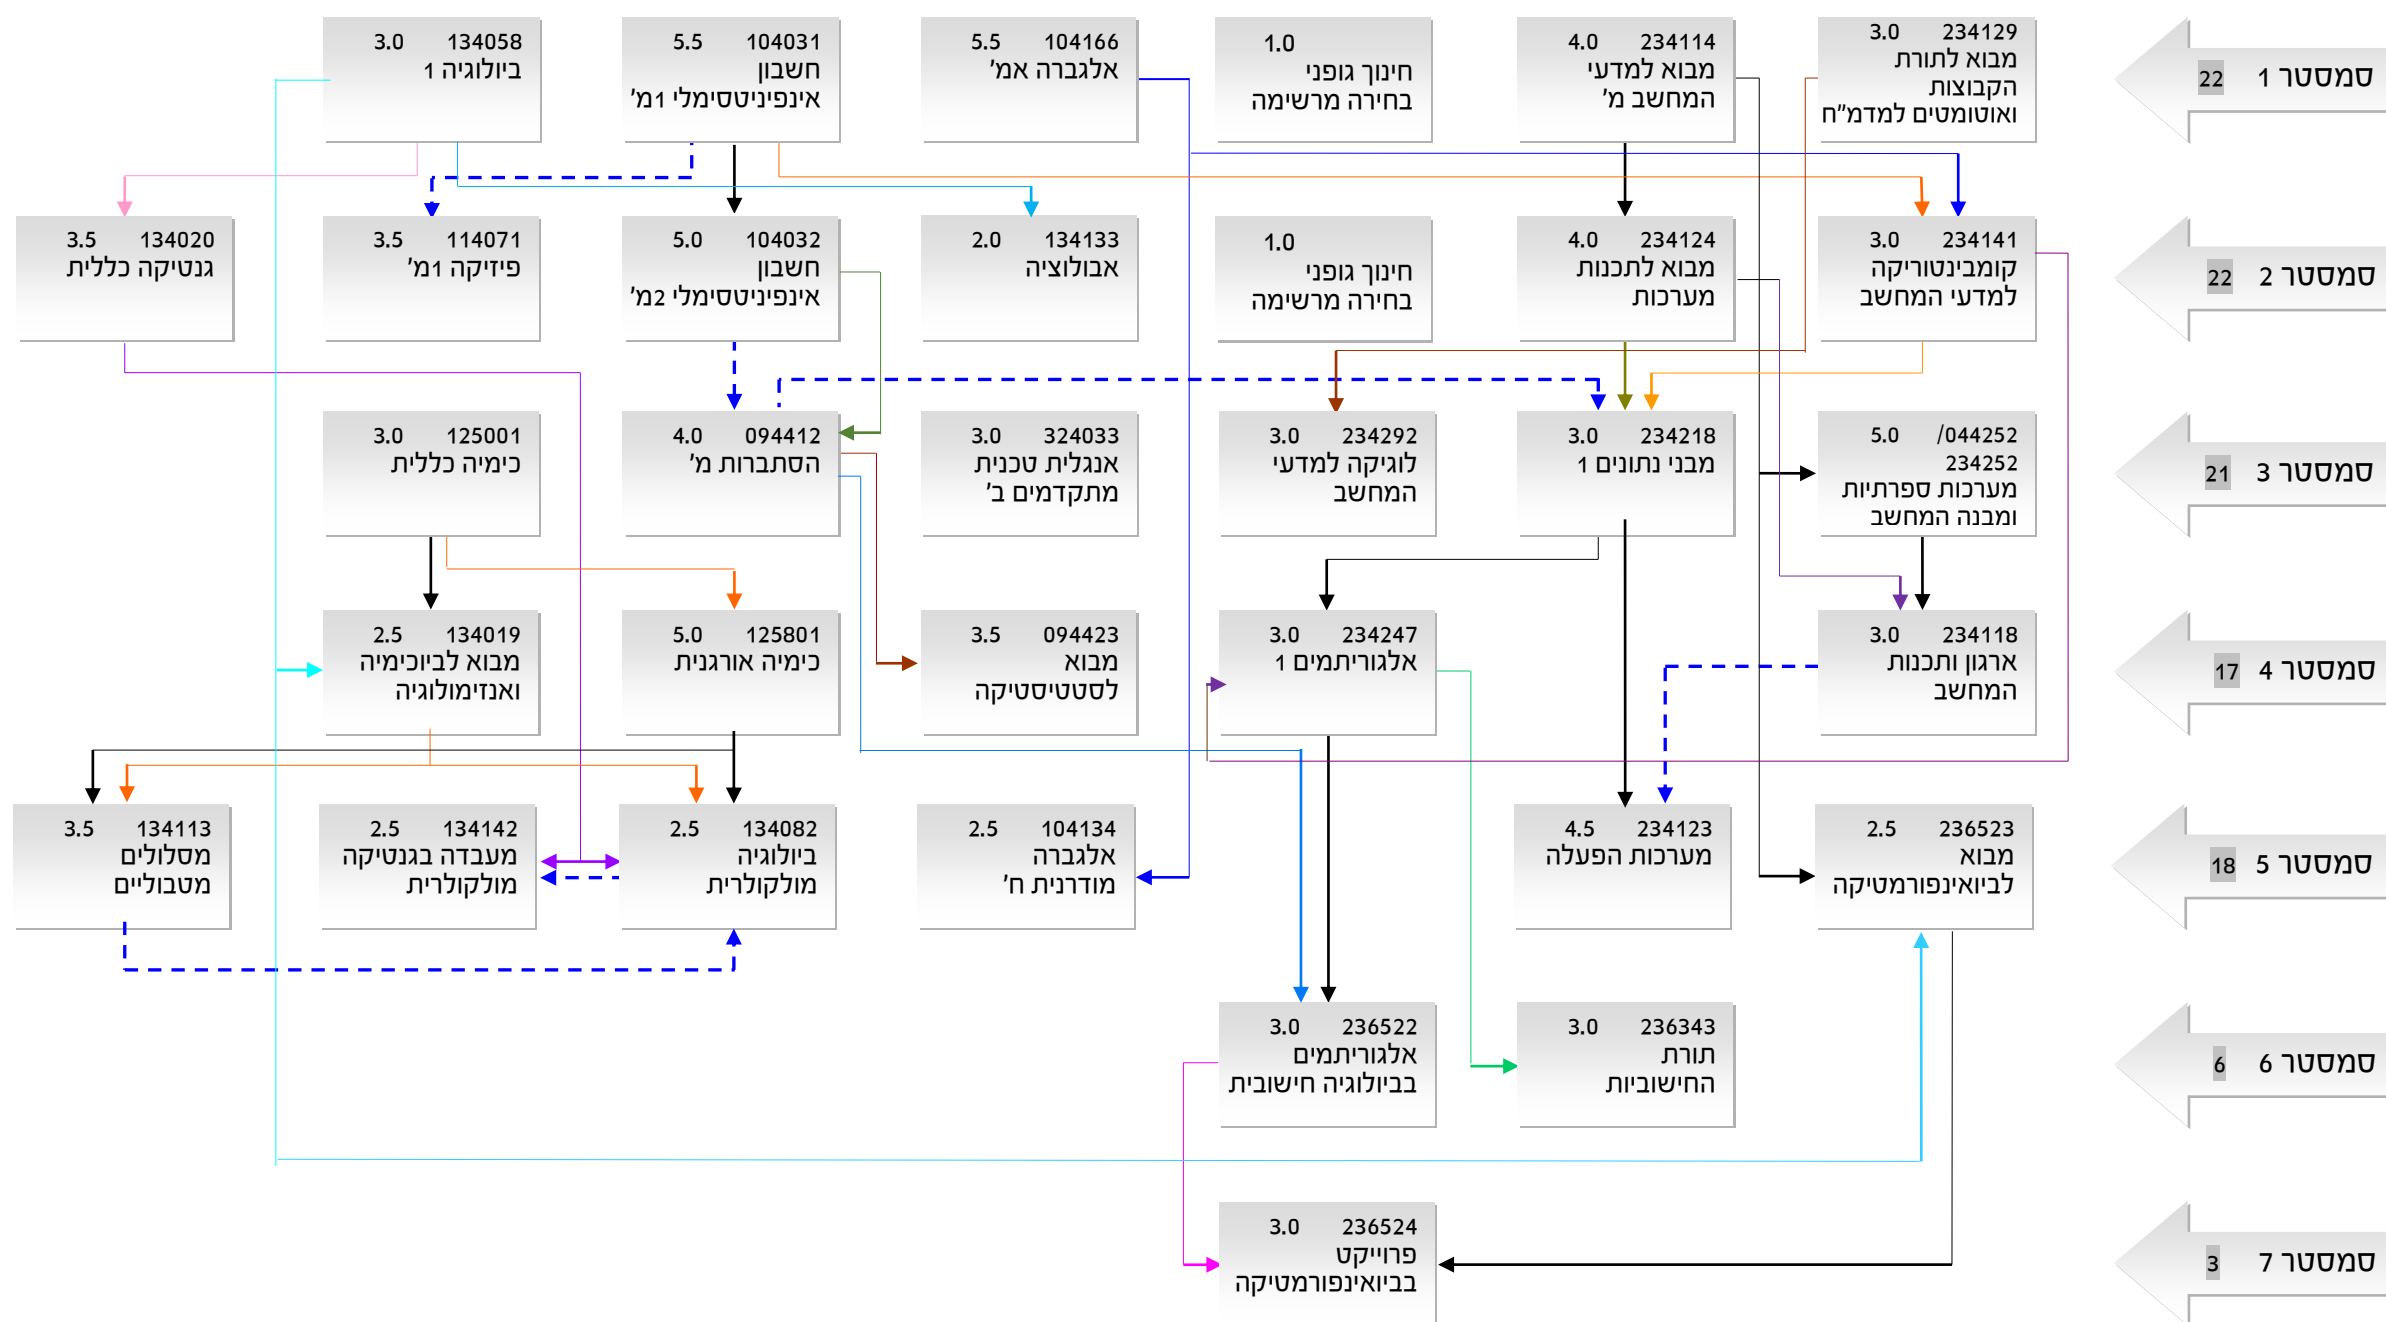

מערכת מומלצת במגמה למדעי המחשב עם התמקדות בביואינפורמטיקה במסגרת המסלול הארבע-שנתי - תשפ"ג

**מקרא**

א → ב    מקצוע קדם (יש לקחת מקצוע א' לפני מקצוע ב')

א - - ב    מקצוע צמוד (יש לקחת מקצוע א' לפני או ביחד עם מקצוע ב')

במידה ונמצאה סתירה בין התרשים לקטלוג, המידע הקובע הוא זה שבקטלוג. במקרה כזה, נא להודיע למזכירות.

מערכת מומלצת במסלול להנדסת מחשבים - תשפ"ג

**מקרא**

א ← ב    מקצוע קדם (יש לקחת מקצוע א' לפני מקצוע ב')

א ← - - ב    מקצוע צמוד (יש לקחת מקצוע א' לפני או ביחד עם מקצוע ב')

במידה ונמצאה סתירה בין התרשים לקטלוג, המידע הקובע הוא זה שבקטלוג. במקרה כזה, נא להודיע למזכירות.

מערכת מומלצת למגמת סייבר ואבטחת מערכות ממוחשבות במסגרת המסלול הכללי הארבע-שנתי - תשפ"ג

במידה ונמצאה סתירה בין התרשים לקטלוג, המידע הקובע הוא זה שבקטלוג. במקרה כזה, נא להודיע למזכירות.

מערכת מומלצת במסלולים הכלליים במדעי המחשב (תלת-שנתי וארבע-שנתי) - תשפ"ג

**מקרא**

מקצוע קדם (יש לקחת מקצוע א' לפני מקצוע ב')

מקצוע צמוד (יש לקחת מקצוע א' לפני או ביחד עם מקצוע ב')

במידה ונמצאה סתירה בין התרשים לקטלוג, המידע הקובע הוא זה שבקטלוג. במקרה כזה, נא להודיע למזכירות.