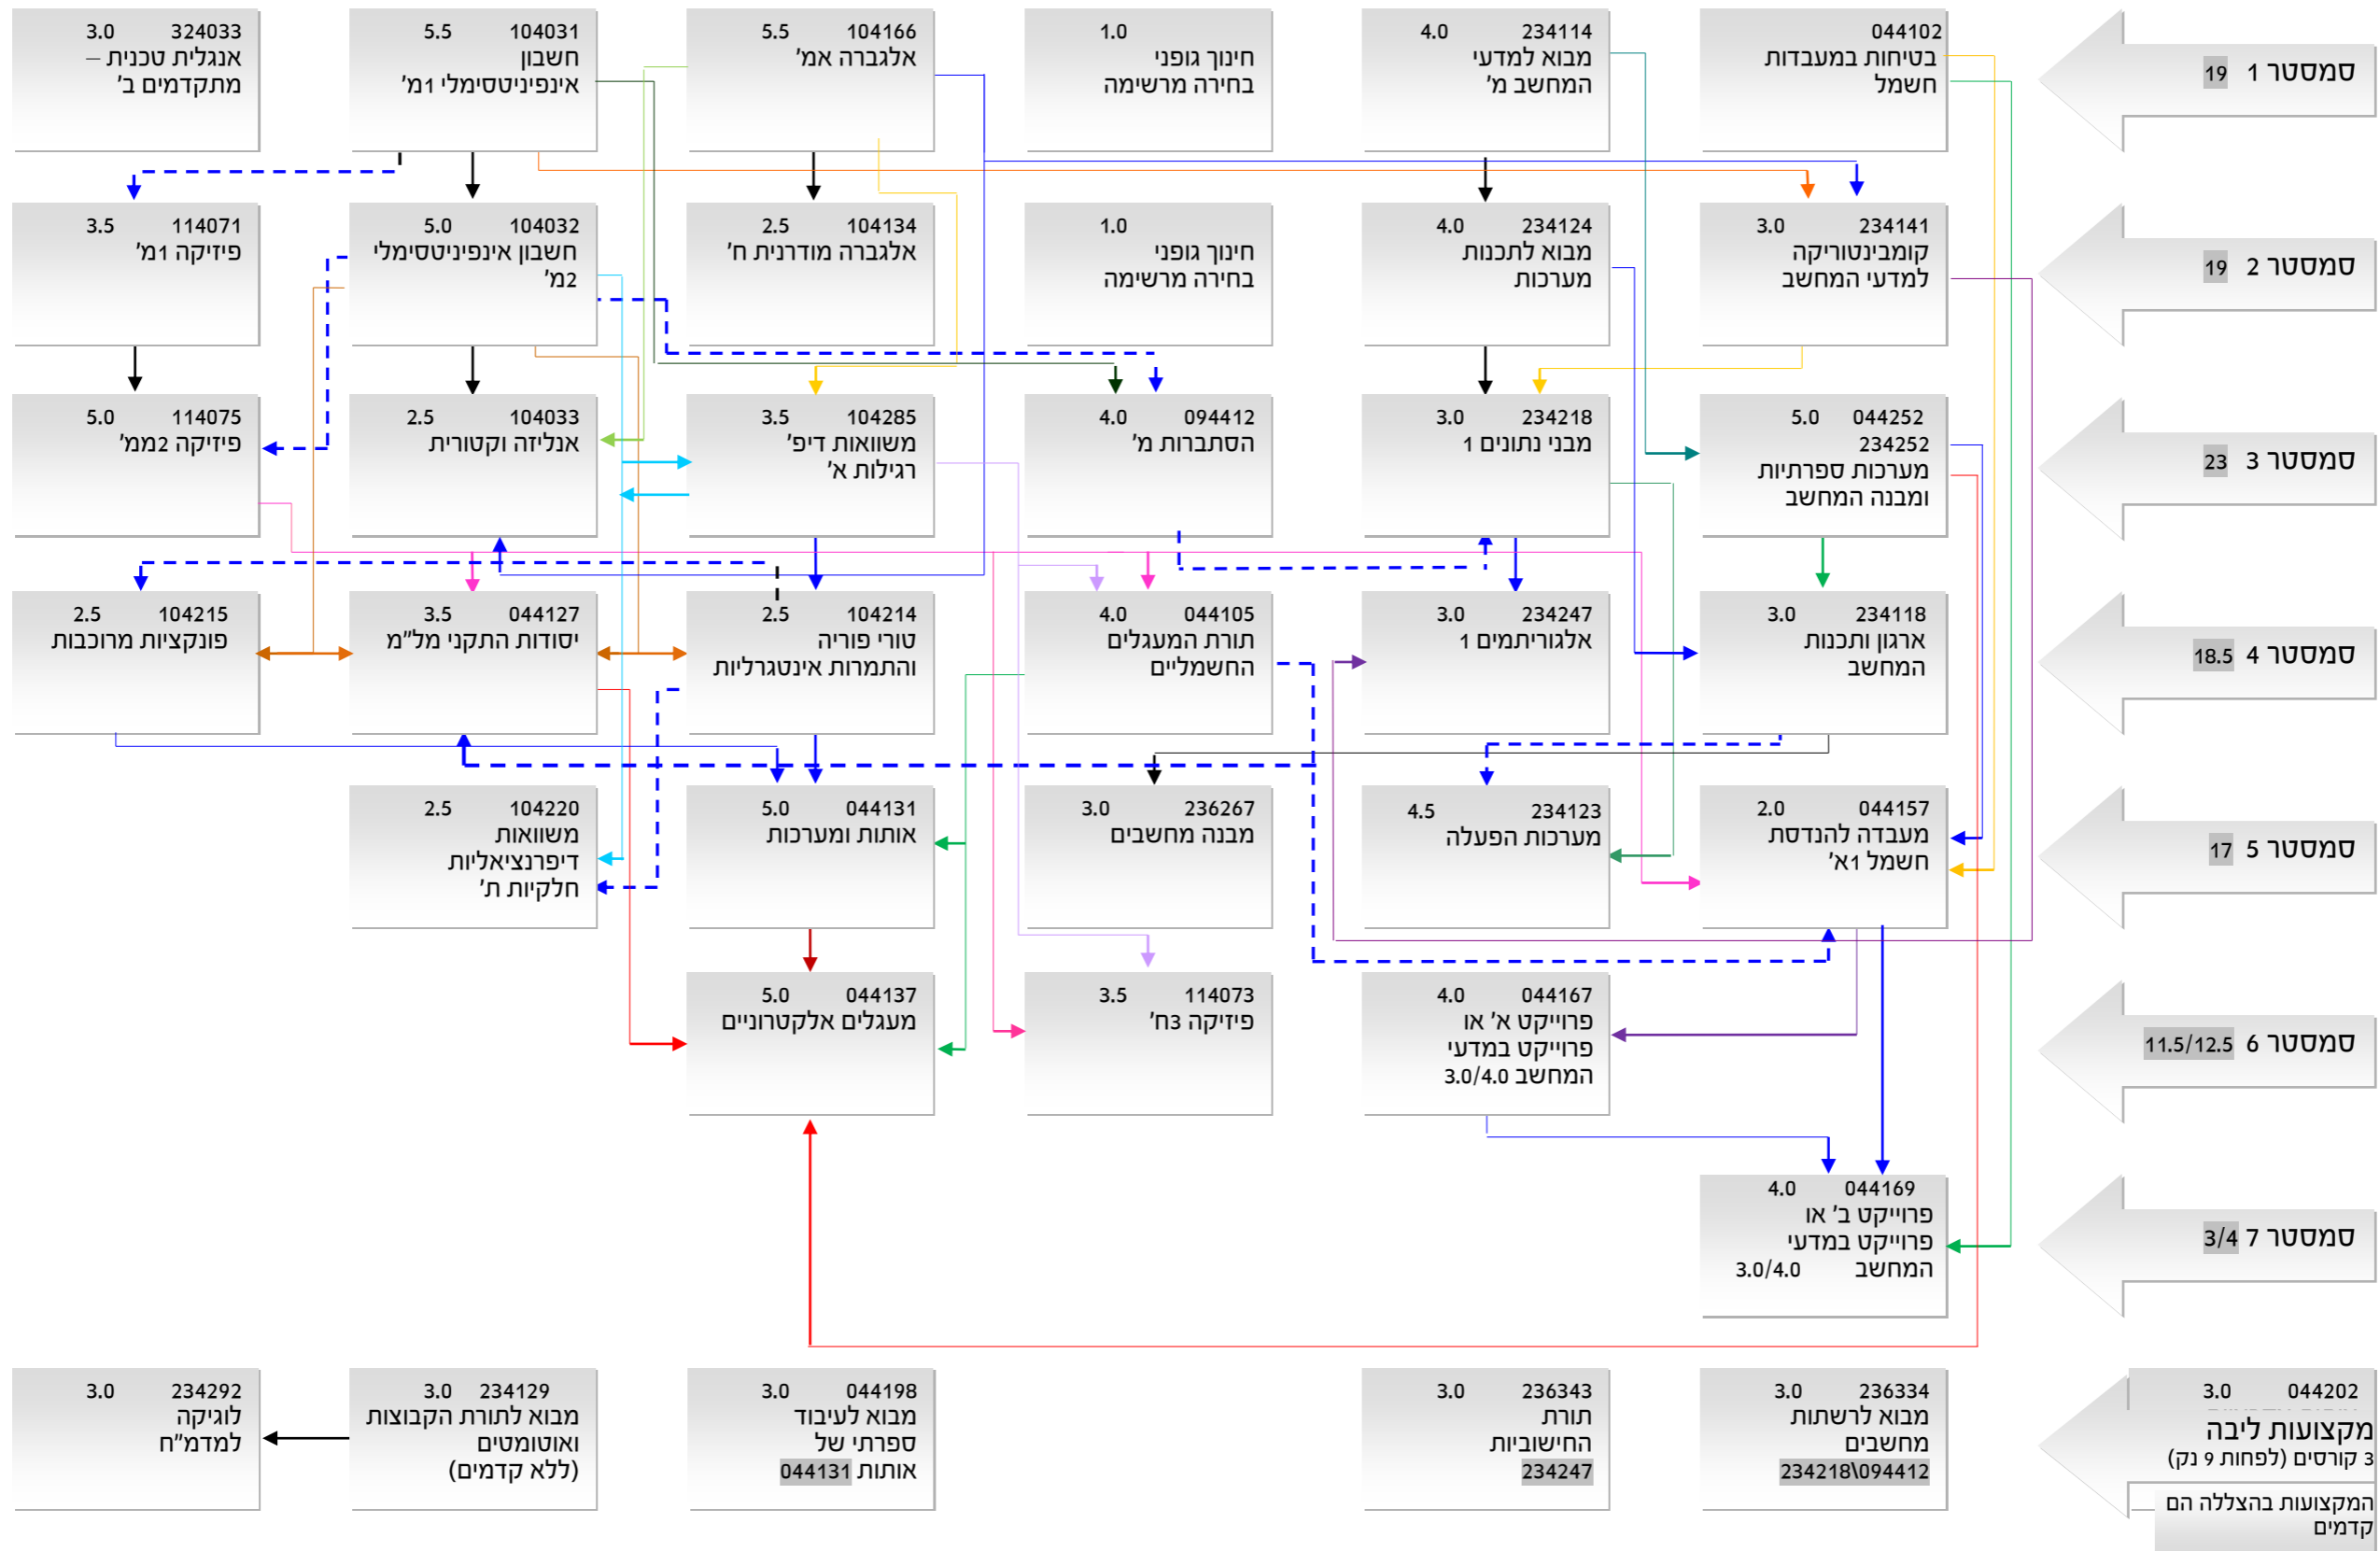

מערכת מומלצת במגמה למדעי המחשב עם התמקדות בביואינפורמטיקה במסגרת המסלול הארבע-שנתי - תשפ"ג

**מקרא**

א → ב    מקצוע קדם (יש לקחת מקצוע א' לפני מקצוע ב')

א - - ב    מקצוע צמוד (יש לקחת מקצוע א' לפני או ביחד עם מקצוע ב')

במידה ונמצאה סתירה בין התרשים לקטלוג, המידע הקובע הוא זה שבקטלוג. במקרה כזה, נא להודיע למזכירות.

מערכת מומלצת במסלול להנדסת מחשבים - תשפ"ג

**מקרא**

א ← ב    מקצוע קדם (יש לקחת מקצוע א' לפני מקצוע ב')

א ← - - ב    מקצוע צמוד (יש לקחת מקצוע א' לפני או ביחד עם מקצוע ב')

במידה ונמצאה סתירה בין התרשים לקטלוג, המידע הקובע הוא זה שבקטלוג. במקרה כזה, נא להודיע למזכירות.

מערכת מומלצת למגמת סייבר ואבטחת מערכות ממוחשבות במסגרת המסלול הכללי הארבע-שנתי - תשפ"ג

במידה ונמצאה סתירה בין התרשים לקטלוג, המידע הקובע הוא זה שבקטלוג. במקרה כזה, נא להודיע למזכירות.

מערכת מומלצת במסלולים הכלליים במדעי המחשב (תלת-שנתי וארבע-שנתי) - תשפ"ג

**מקרא**

מקצוע קדם (יש לקחת מקצוע א' לפני מקצוע ב')

מקצוע צמוד (יש לקחת מקצוע א' לפני או ביחד עם מקצוע ב')

במידה ונמצאה סתירה בין התרשים לקטלוג, המידע הקובע הוא זה שבקטלוג. במקרה כזה, נא להודיע למזכירות.