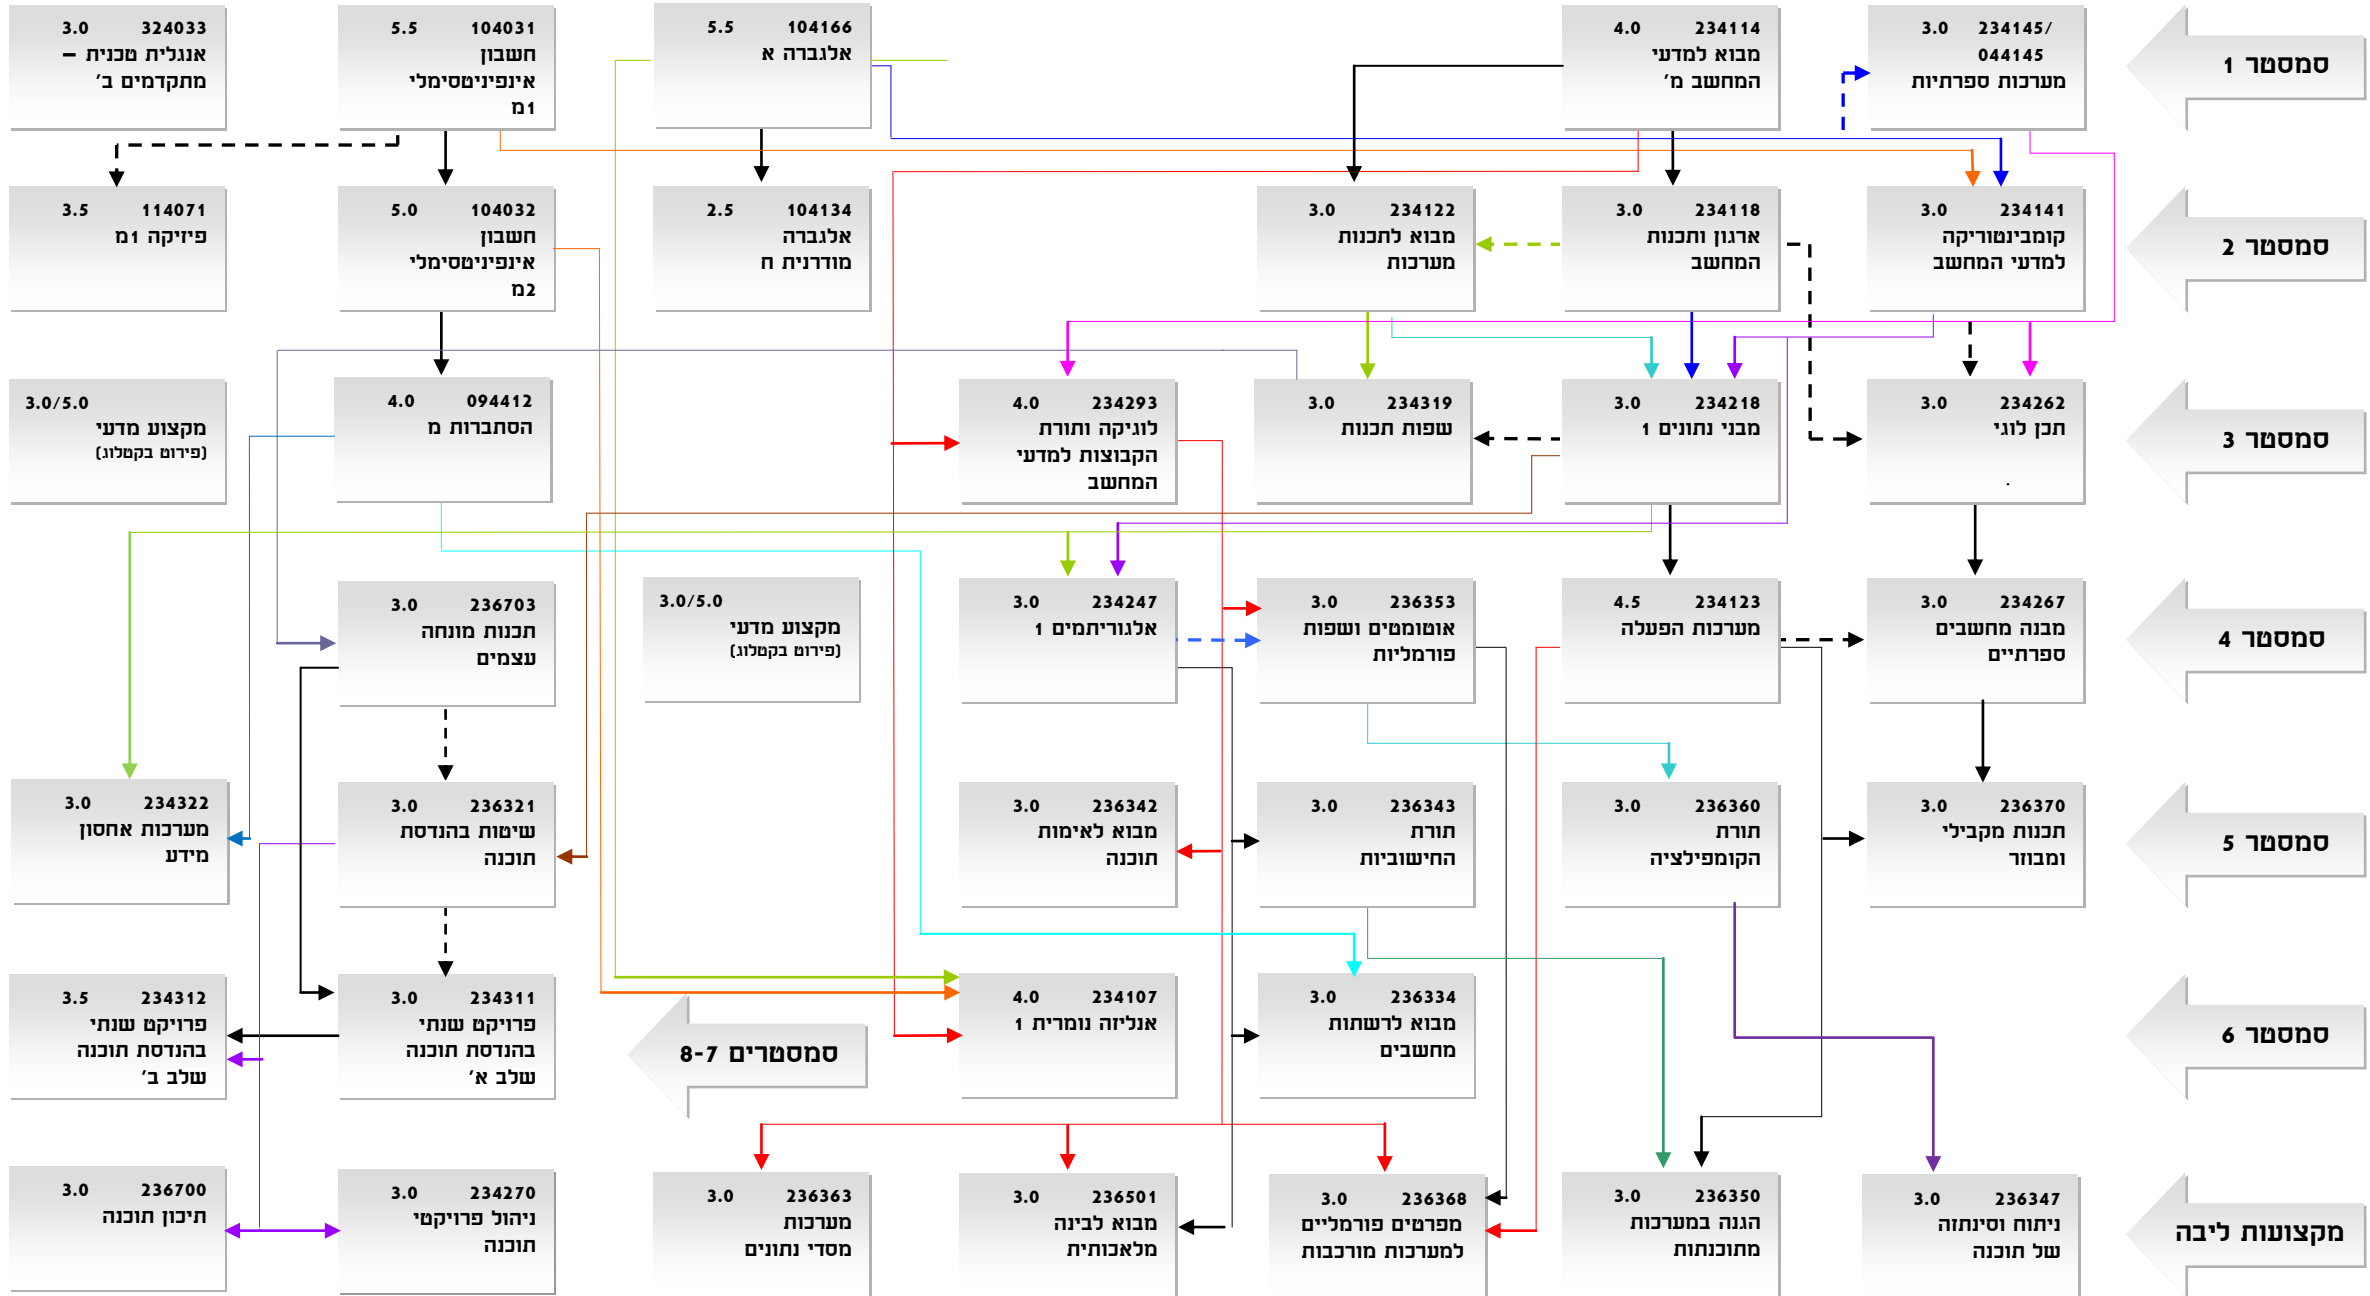

המכון - מכון טכנולוגי לישראל הפקולטה למדעי המחשב

לסטודנטים אשר התחילו לימודיהם בסמסטר אביב:
היות וחלק מהקורסים ניתנים רק פעם בשנה, ילמדו בסמסטר 6 את הקורס 236342 מבוא לאימות תוכנה ואת הקורס שיטות בהנדסת תוכנה 236321. כמו כן יקחו את הפרויקט השנתי שלב א' 234311 בסמסטר 6, ואת שלב ב' 234312 בסמסטר 7.
לפיכך, המתחילים באביב ילמדו בסמסטר 5 את הקורסים מבוא לרשתות מחשבים 236334 ואנליזה נומרית 234107. ראו פירוט המערכת המומלצת למתחילים באביב בקמלוג.

מערכת מומלצת במסלול להנדסת תוכנה תשע"ז

לפחות 3 קורסים (9 נק) מרשימת
הליבה לעיל

במידה ונמצאה סתירה בין התרשים לקמלוג, המידע הקובע הוא זה שבקמלוג. במקרה כזה, נא להודיע למזכירות.