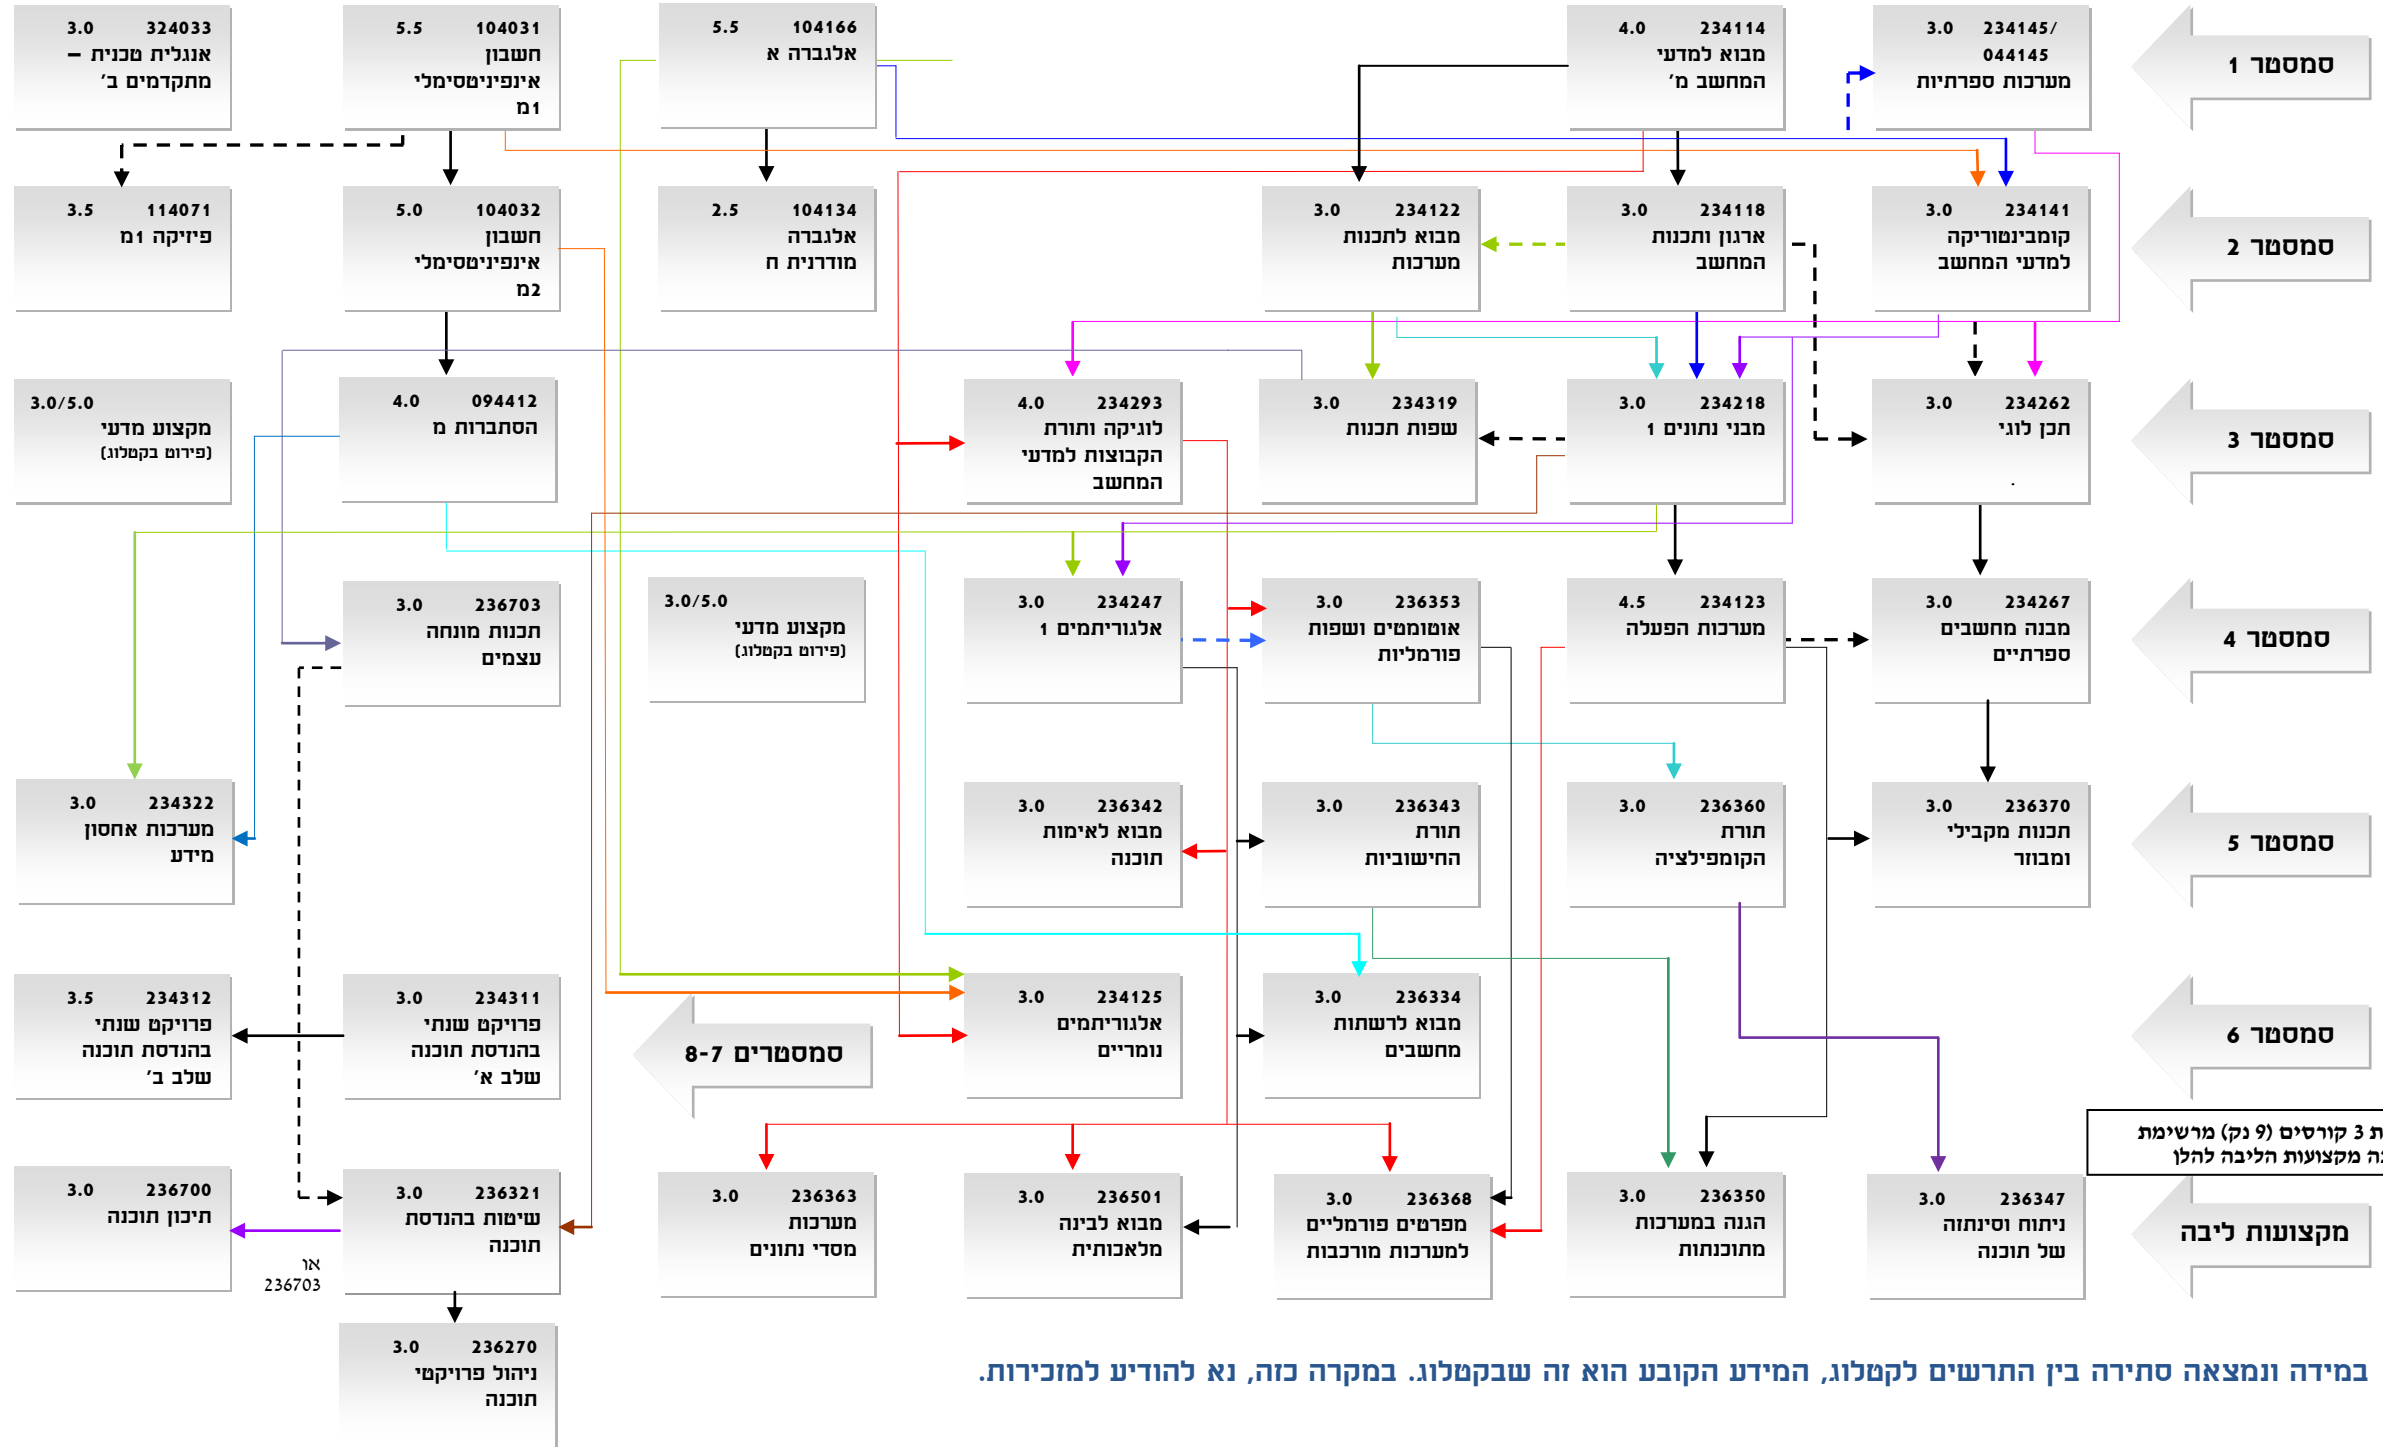

# המכון - מכון טכנולוגי לישראל הפקולטה למדעי המחשב

**לסטודנטים אשר התחילו לימודיהם בסמסטר אביב:**  
היות וחלק מהקורסים ניתנים רק פעם בשנה, ילמדו בסמסטר 6 את הקורס 236342 מבוא לאימות תוכנה. כמו כן יקחו את הפרויקט השנתי שלב א' 234311 בסמסטר 6, ואת שלב ב' 234312 בסמסטר 7.  
לפיכך, המתחילים באביב ילמדו בסמסטר 5 את הקורסים מבוא לרשתות מחשבים 236334 ואלגוריתמים נומריים 234125. ראו פירוט המערכת המומלצת למתחילים באביב בקטלוג.

## מערכת מומלצת במסלול להנדסת תוכנה תשע"ח

במידה ונמצאה סתירה בין התרשים לקטלוג, המידע הקובע הוא זה שבקטלוג. במקרה כזה, נא להודיע למזכירות.