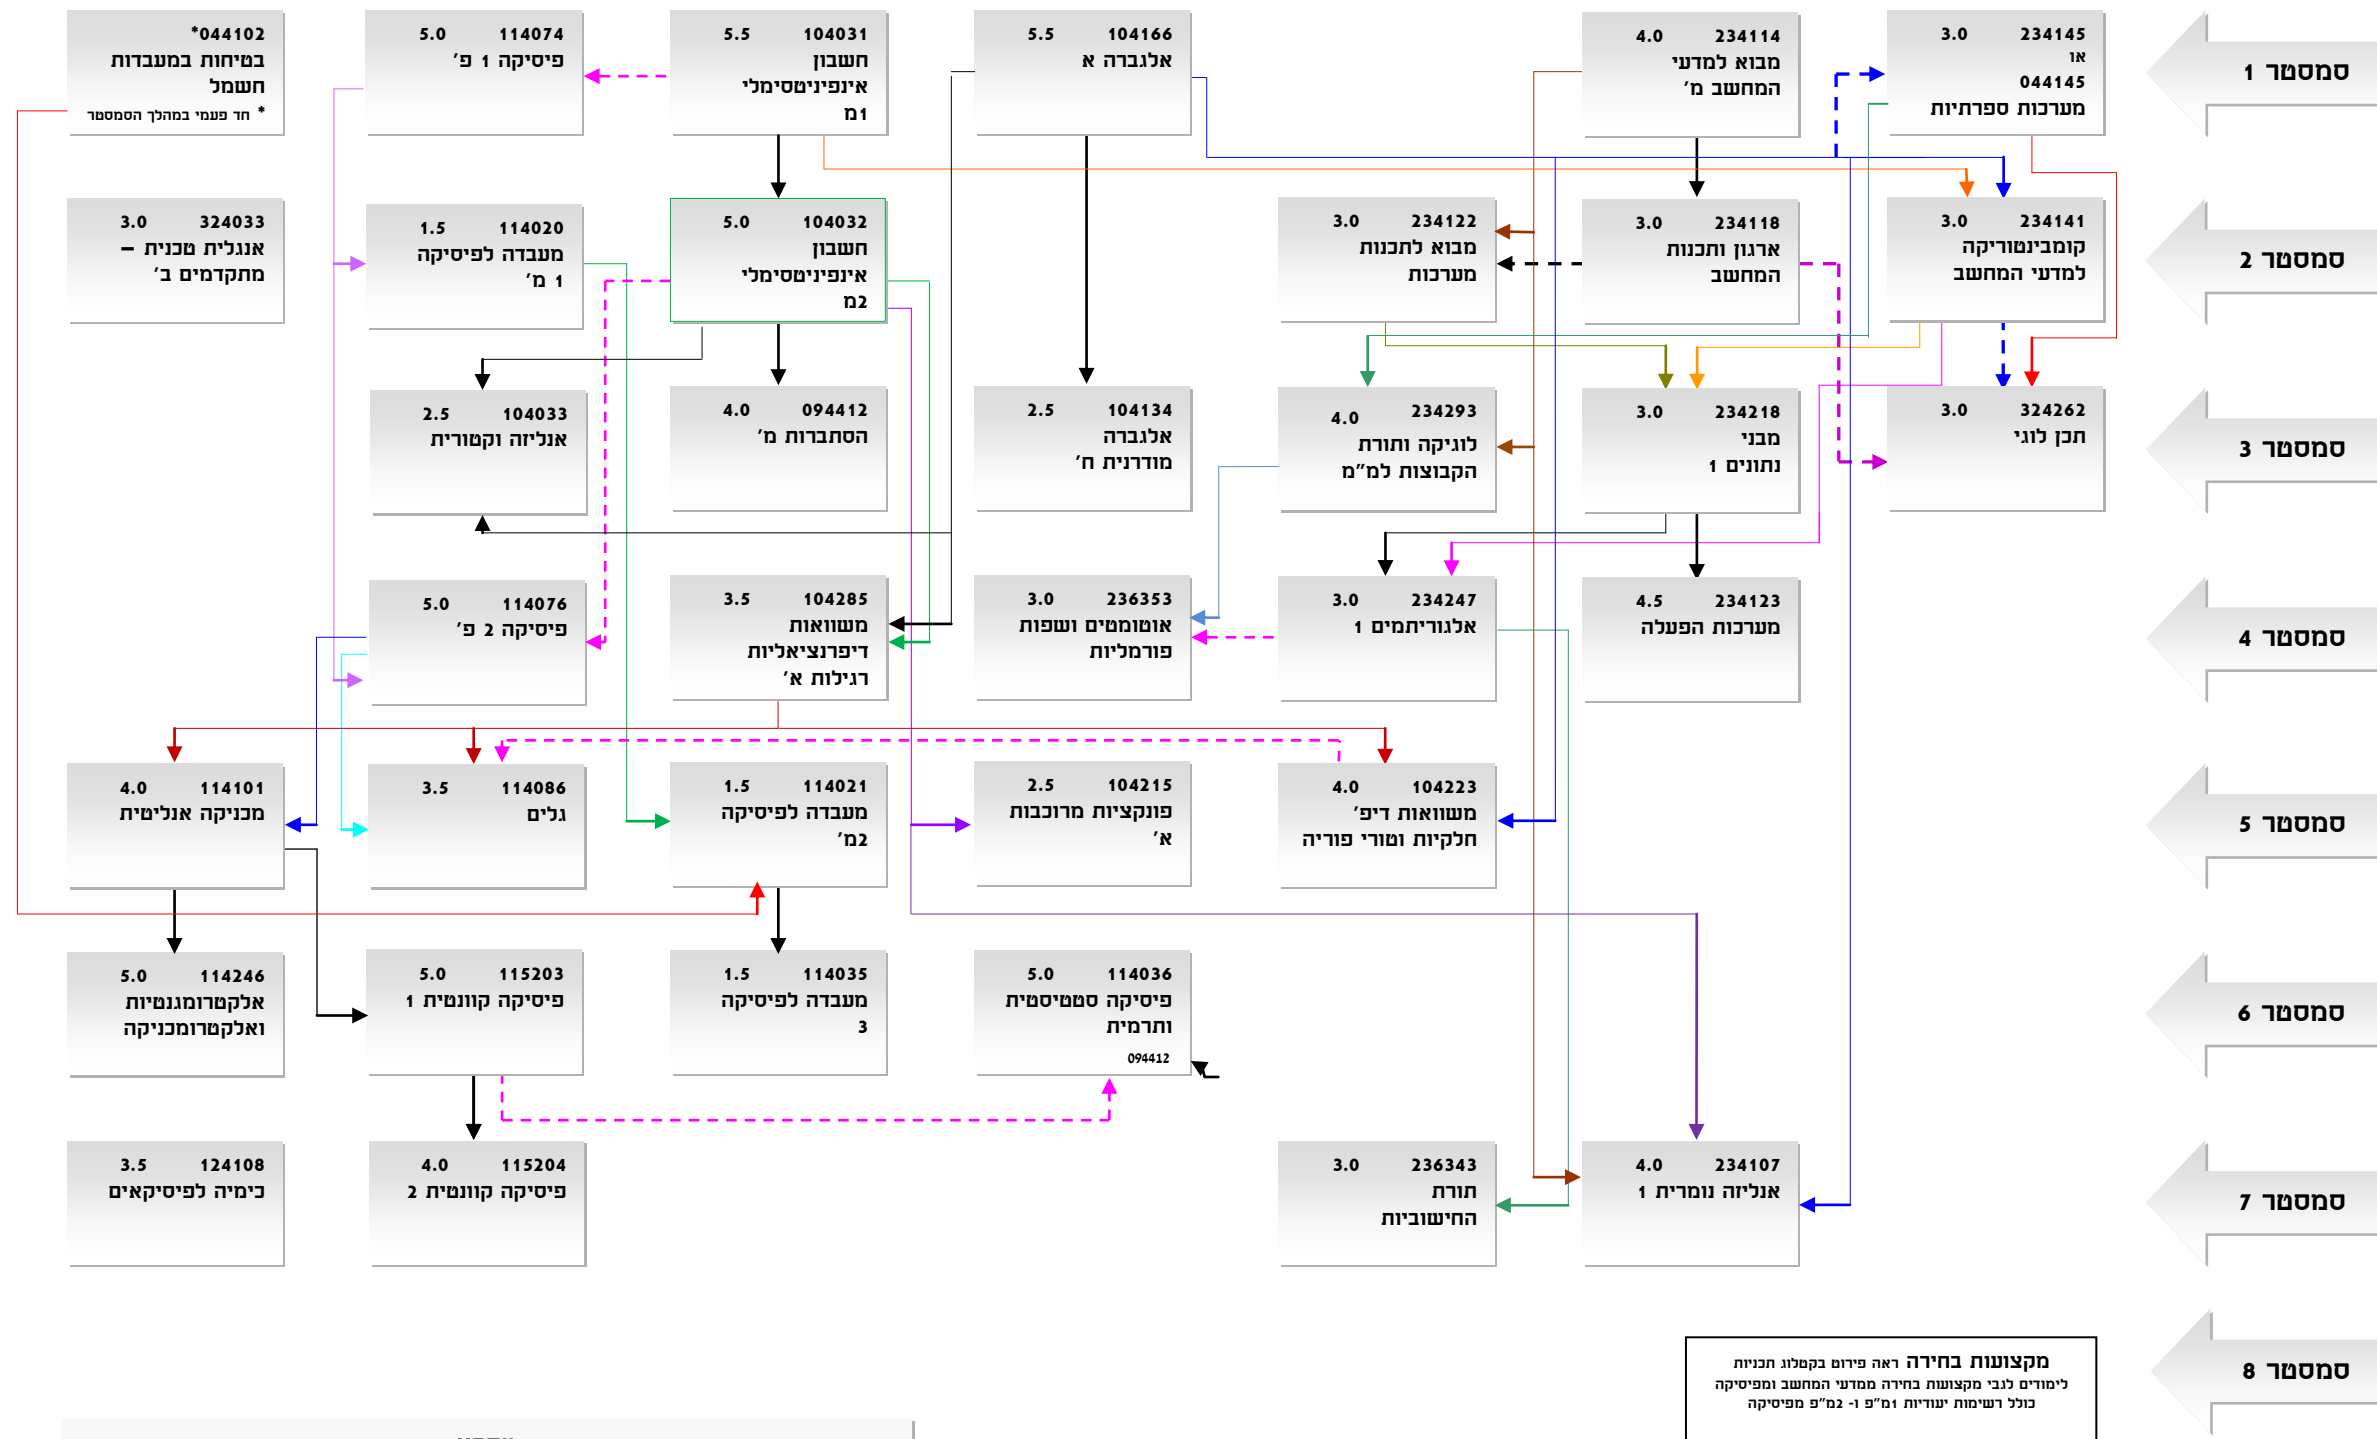

המכון - מכון טכנולוגי לישראל
הפקולטה למדעי המחשב

מערכת מומלצת בתכנית משולבת לתואר מוסמך למדעים במדעי המחשב ובפיסיקה תשע"ז

במידה ונמצאה סתירה בין התרשים לקטלוג, המידע הקובע הוא זה שבקטלוג. במקרה כזה, נא להודיע למזכירות.