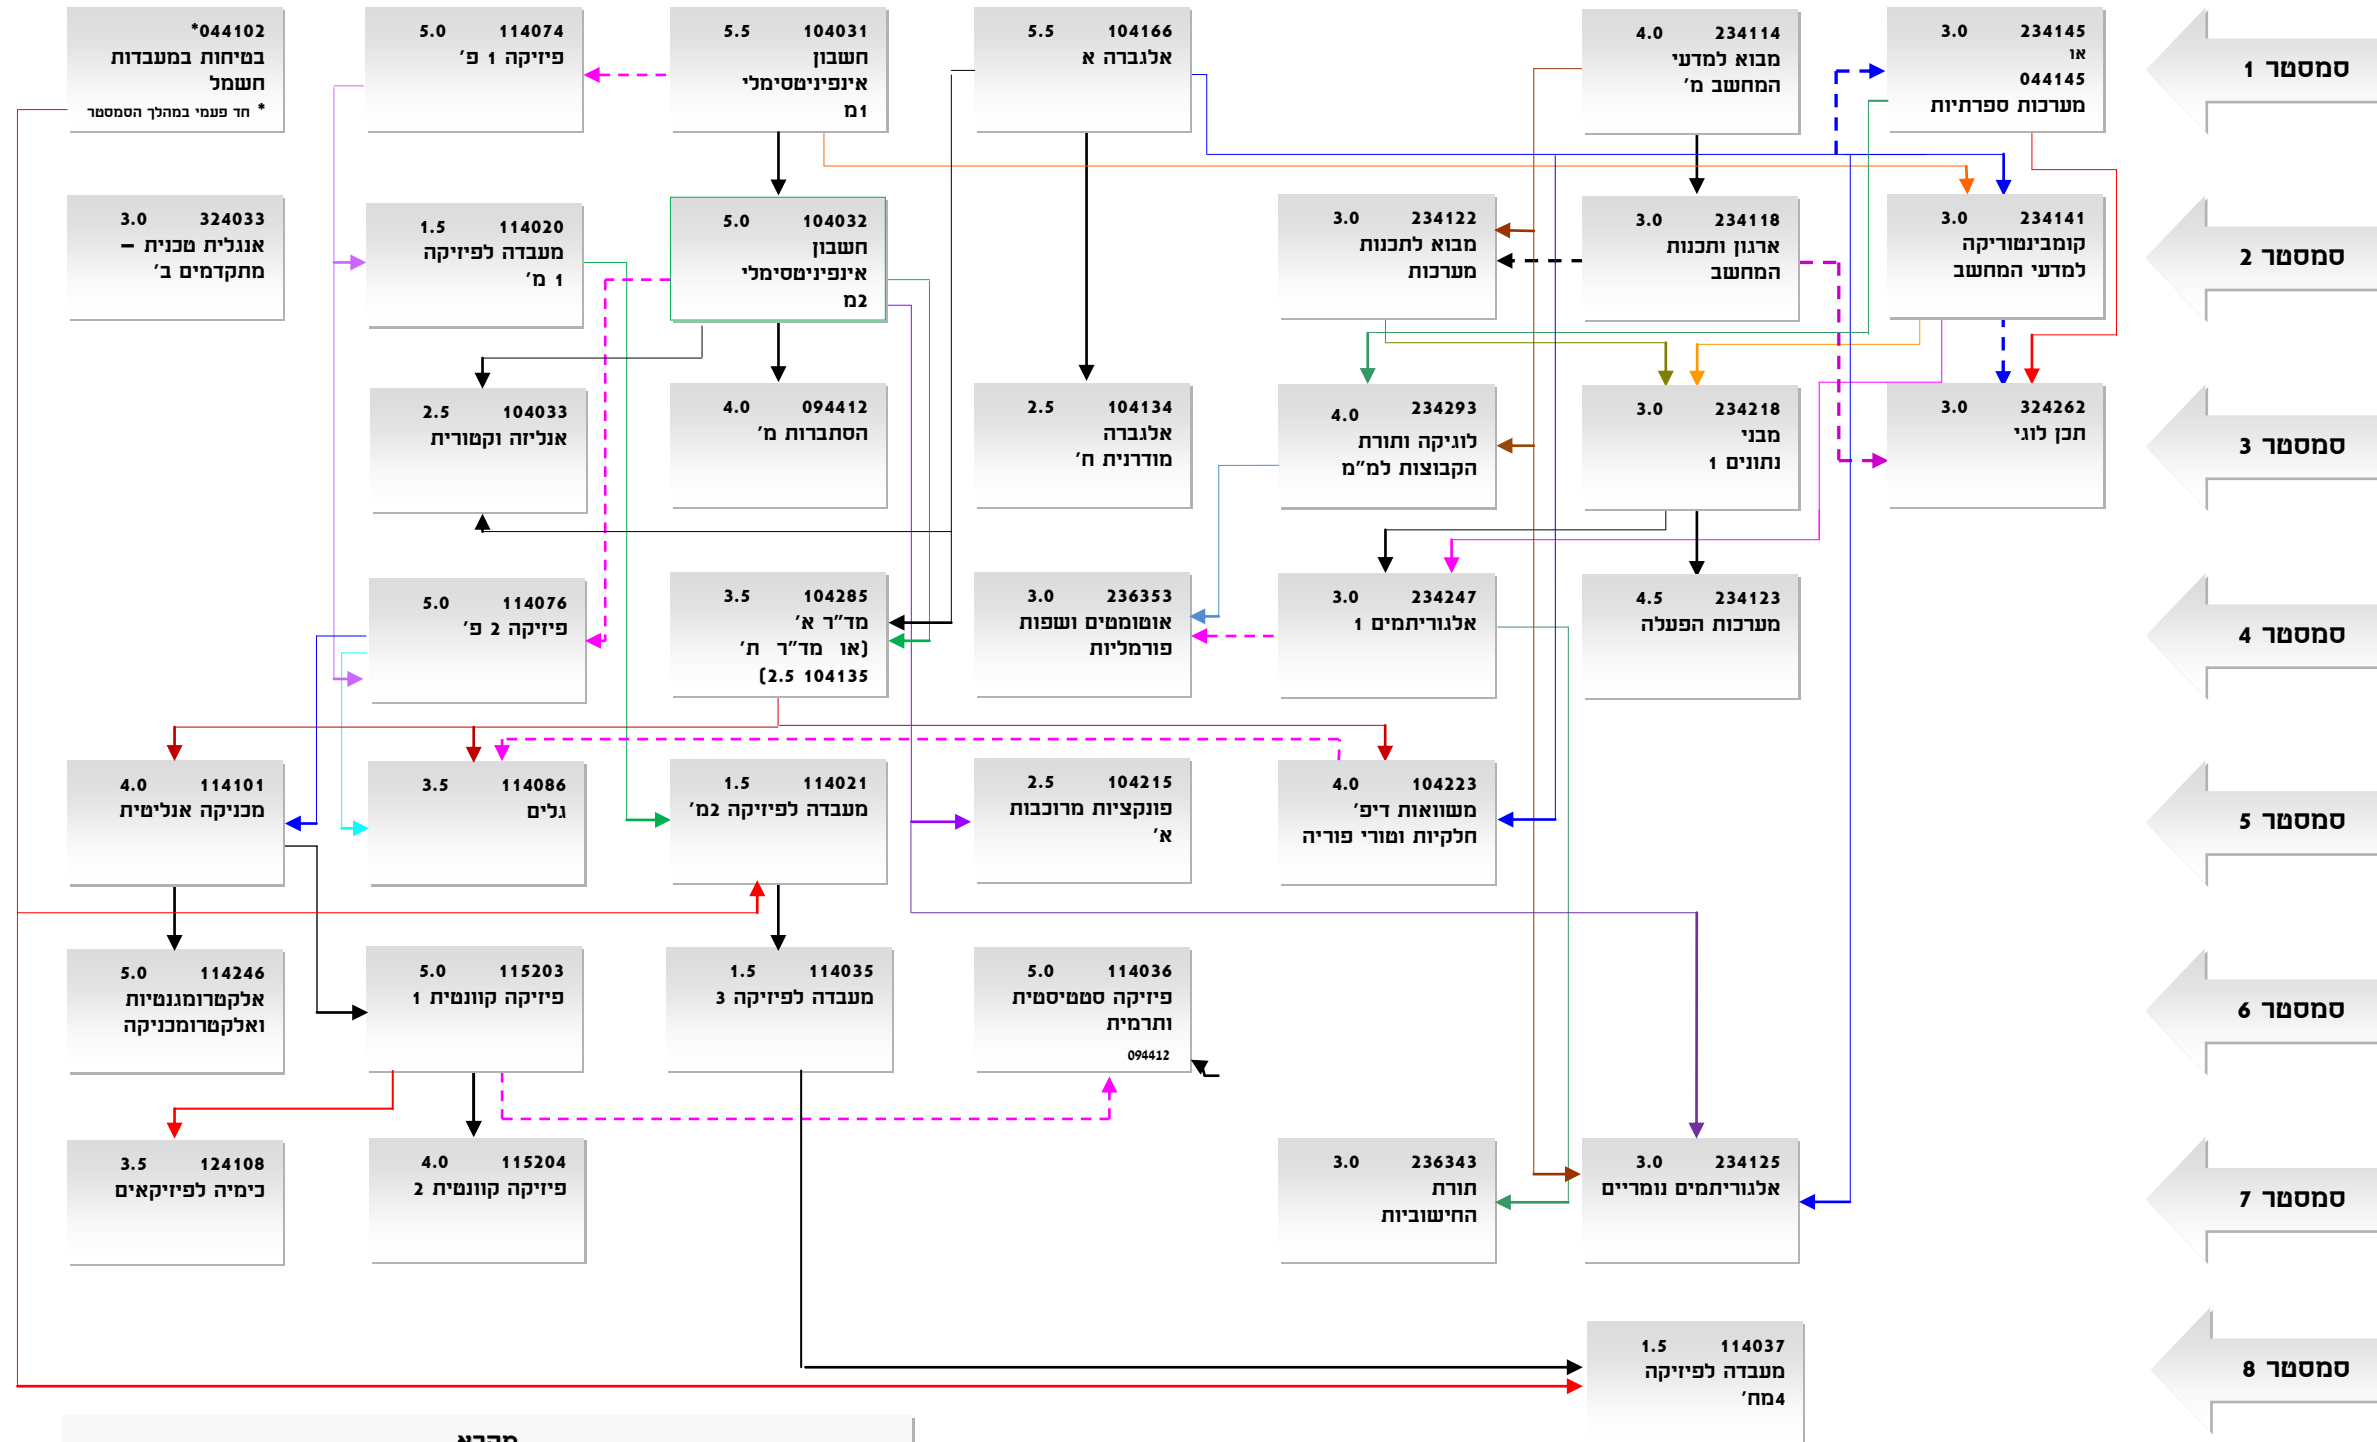

המכון - מכון טכנולוגי לישראל
הפקולטה למדעי המחשב

מערכת מומלצת בתכנית משולבת לתואר מוסמך למדעים במדעי המחשב ובפיזיקה תשע"ח

מקרא

מקצוע קדם (יש לקחת מקצוע א לפני מקצוע ב)	א	←	ב
מקצוע צמוד (יש לקחת מקצוע א לפני או בו-זמנית עם מקצוע ב)	א	← -	ב

מקצועות בחירה ראה פירוט בקטלוג תכנית לימודים לנבי מקצועות בחירה ממדעי המחשב ומפיסיקה כולל רשימה יעודית ומ"פ מפיסיקה

במידה ונמצאה סתירה בין התרשים לקטלוג, המידע הקובע הוא זה שבקטלוג. במקרה כזה, נא להודיע למזכירות.