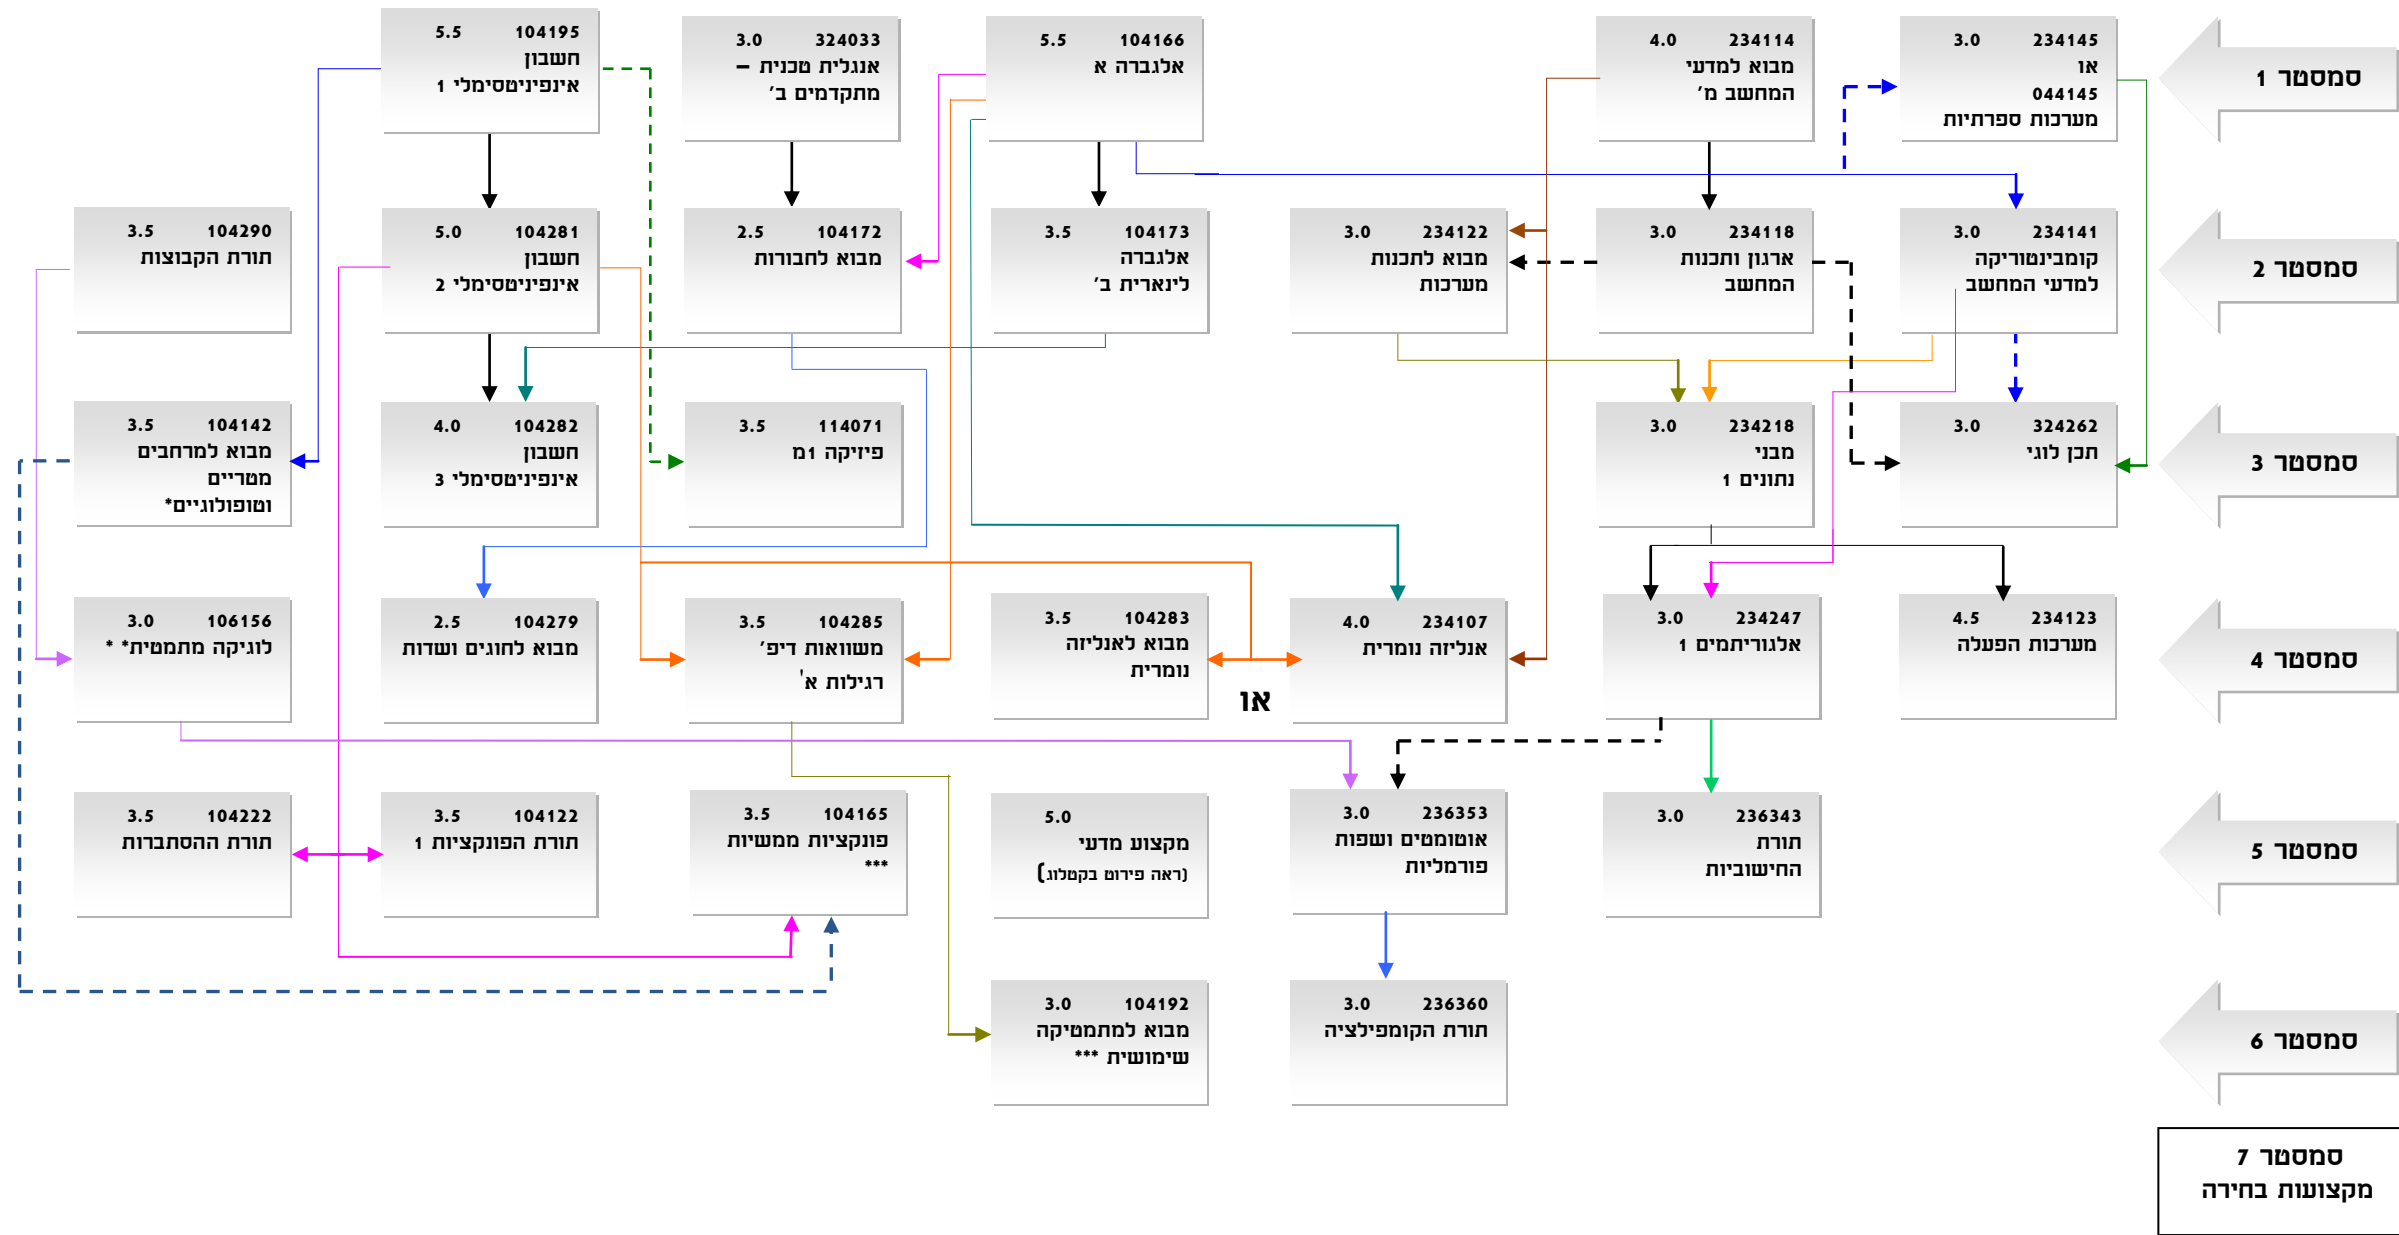

המכון - מכון טכנולוגי לישראל  
הפקולטה למדעי המחשב

מערכת מומלצת בתכנית משולבת לתואר בוגר למדעים במדעי המחשב ובמתמטיקה תשע"ז

**מקרא**

מקצוע קדם (יש לקחת מקצוע א לפני מקצוע ב)	←	א	ב
מקצוע צמוד (יש לקחת מקצוע א לפני או בו וניתח עם מקצוע ב)	← -	א	ב

\* או 106156 - לוגיקה מתמטית (למתחילים באביב)  
 \*\* או 104142 - מבוא למרחבים מטריים וטופולוגיים (למתחילים באביב)  
 \*\*\* המתחילים באביב יקחו בסמסטר 5 מבוא למתמטיקה שימושית (104192) ובסמסטר 6 פונקציות ממשיות (104165).

במידה ונמצאה סתירה בין התרשים לקטלוג, המידע הקובע הוא זה שבקטלוג. במקרה כזה, נא להודיע למזכירות.