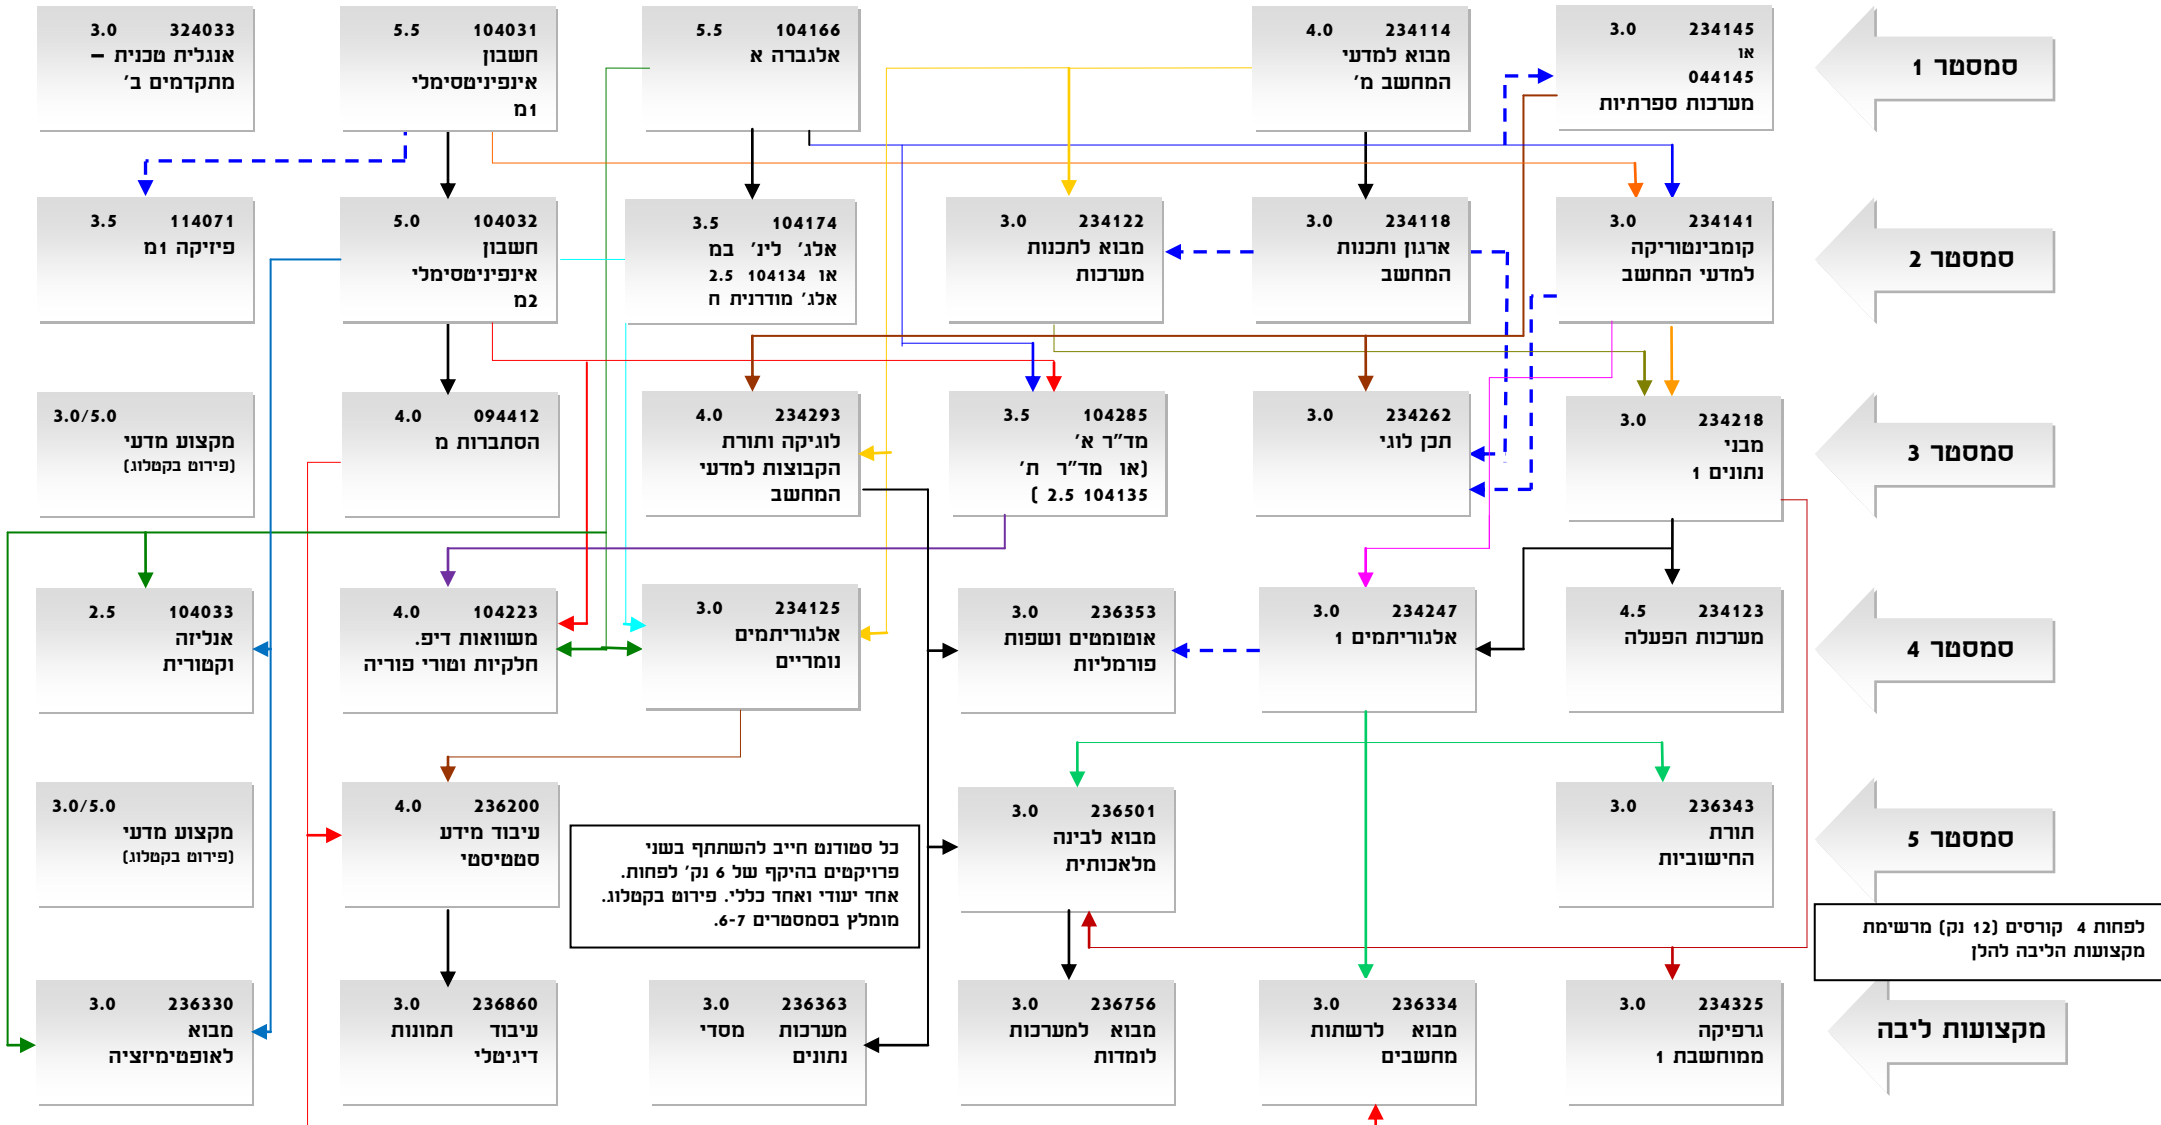

טכניון - מכון טכנולוגי לישראל
הפקולטה למדעי המחשב

מערכת מומלצת במגמה לממדה וניתוח מידע במדעי המחשב תשע"ח – כפוף לאישור ועדת הקבע

מקרא

מקצוע קדם (יש לקחת מקצוע א לפני מקצוע ב)

מקצוע צמוד (יש לקחת מקצוע א לפני או בו זמנית עם מקצוע ב)

במידה ונמצאה סתירה בין התרשים לקטלוג, המידע הקובע הוא זה שבקטלוג. במקרה כזה, נא להודיע למזכירות.