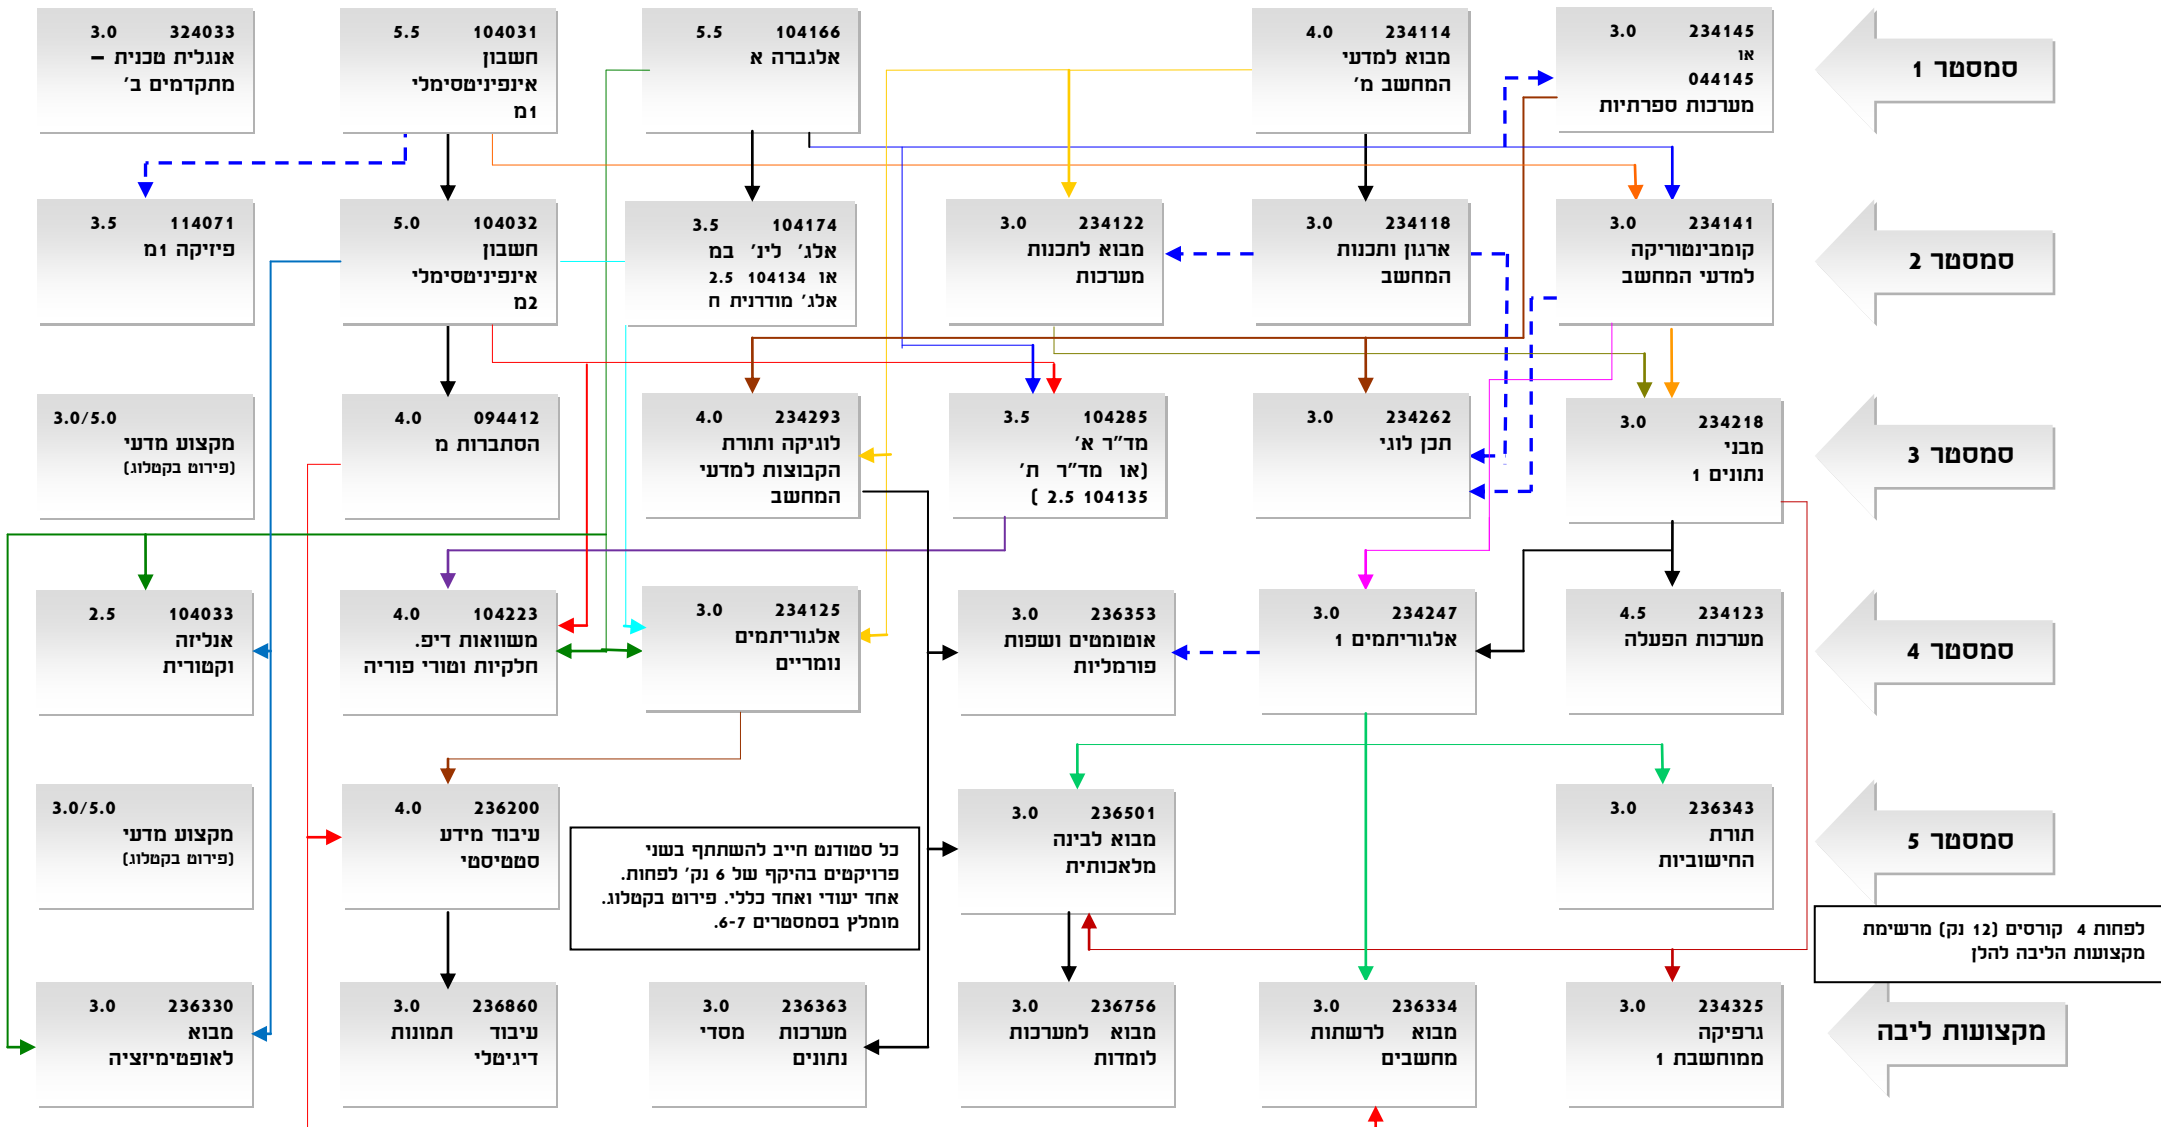

טכניון - מכון טכנולוגי לישראל
הפקולטה למדעי המחשב

מערכת מומלצת במגמה ללימודים וניתוח מידע במדעי המחשב תשע"ח

מקרא

מקצוע קדם (יש לקחת מקצוע א לפני מקצוע ב)

מקצוע צמוד (יש לקחת מקצוע א לפני או בו זמנית עם מקצוע ב)

במידה ונמצאה סתירה בין התרשים לקטלוג, המידע הקובע הוא זה שבקטלוג. במקרה כזה, נא להודיע למזכירות.