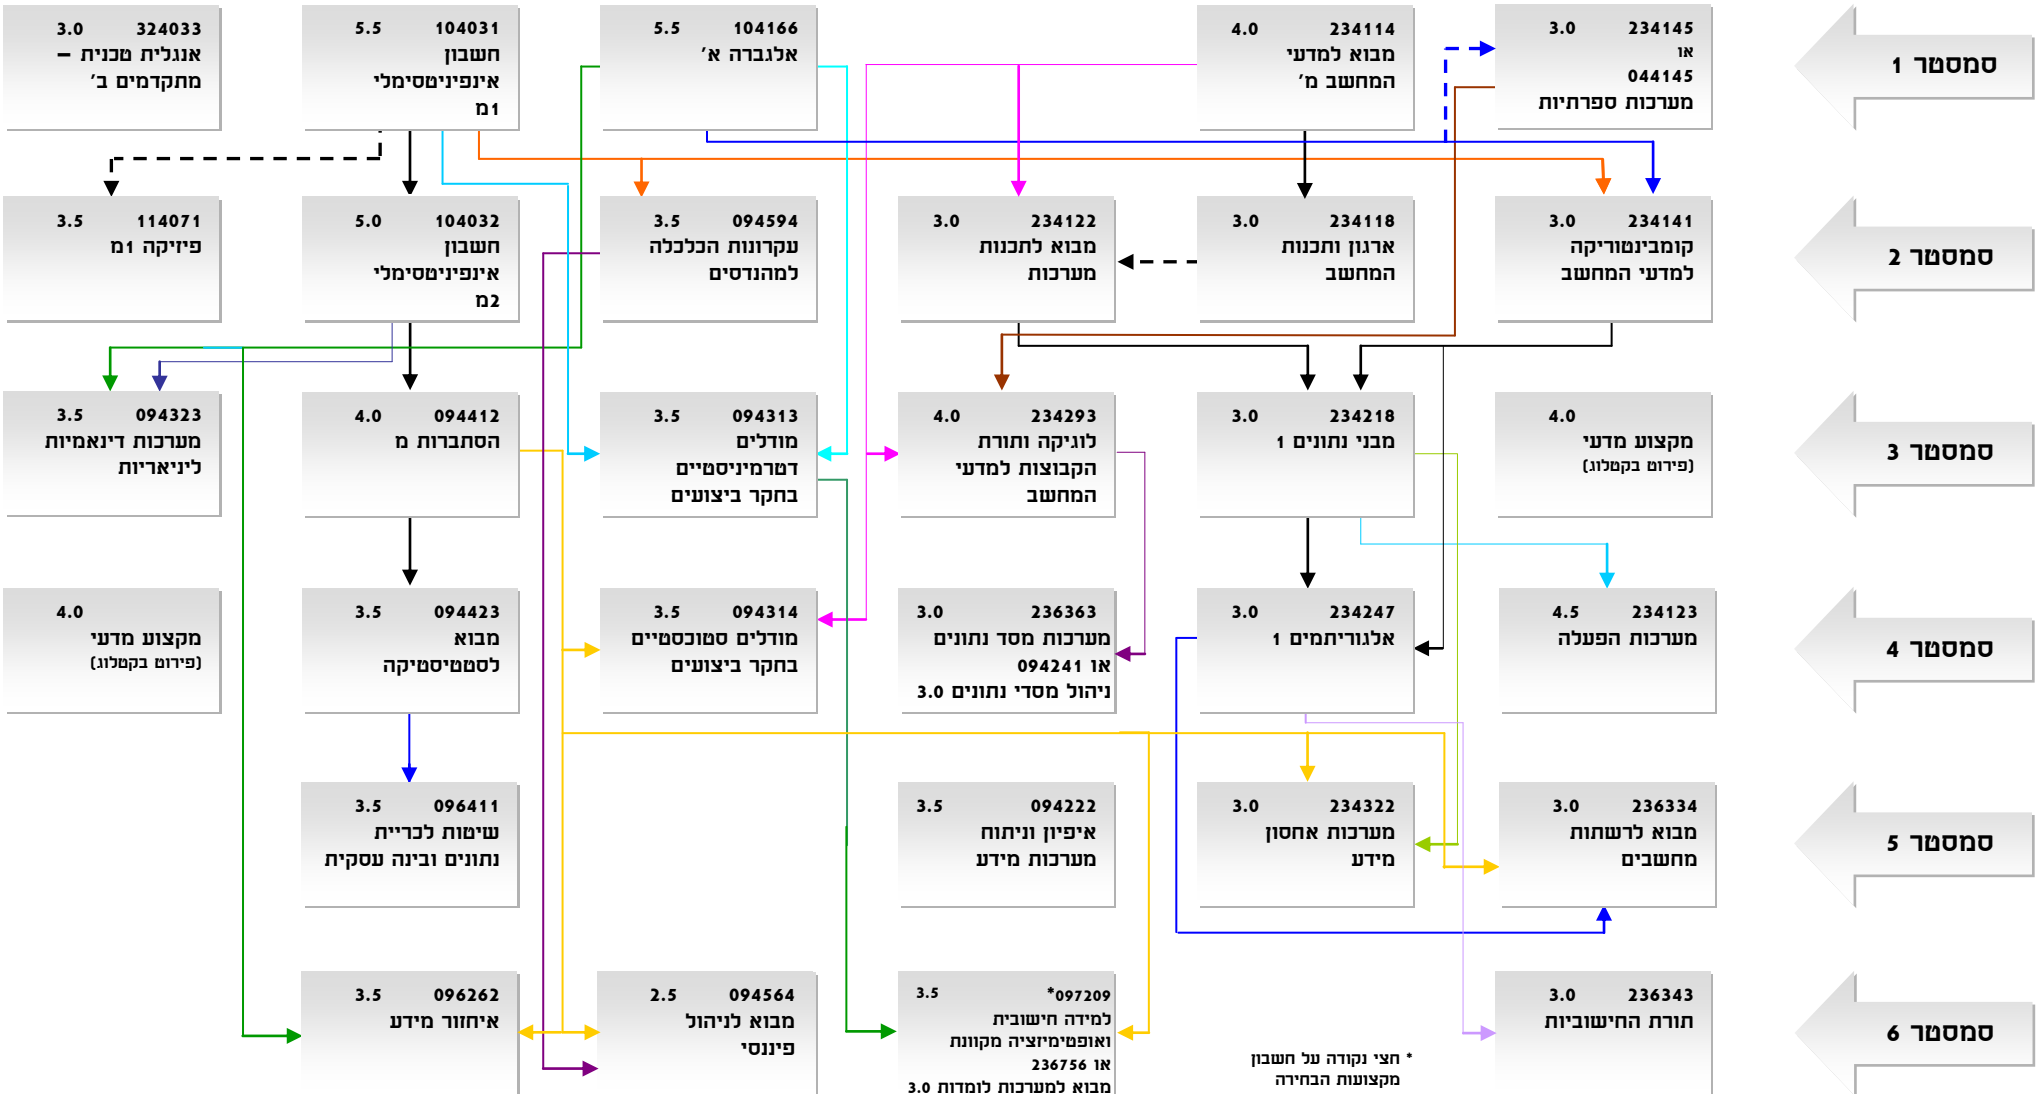

המכון - מכון טכנולוגי לישראל הפקולטה למדעי המחשב

מקרא

מקצוע קדם (יש לקחת מקצוע א לפני מקצוע ב)

מקצוע צמוד (יש לקחת מקצוע א לפני א או-זמנית עם מקצוע ב)

מערכת מומלצת במסלול להנדסת מערכות מידע תשע"ח

במידה ונמצאה סתירה בין התרשים לקמלוג, המידע הקובע הוא זה שבקמלוג. במקרה כזה, נא להודיע למוכירות.