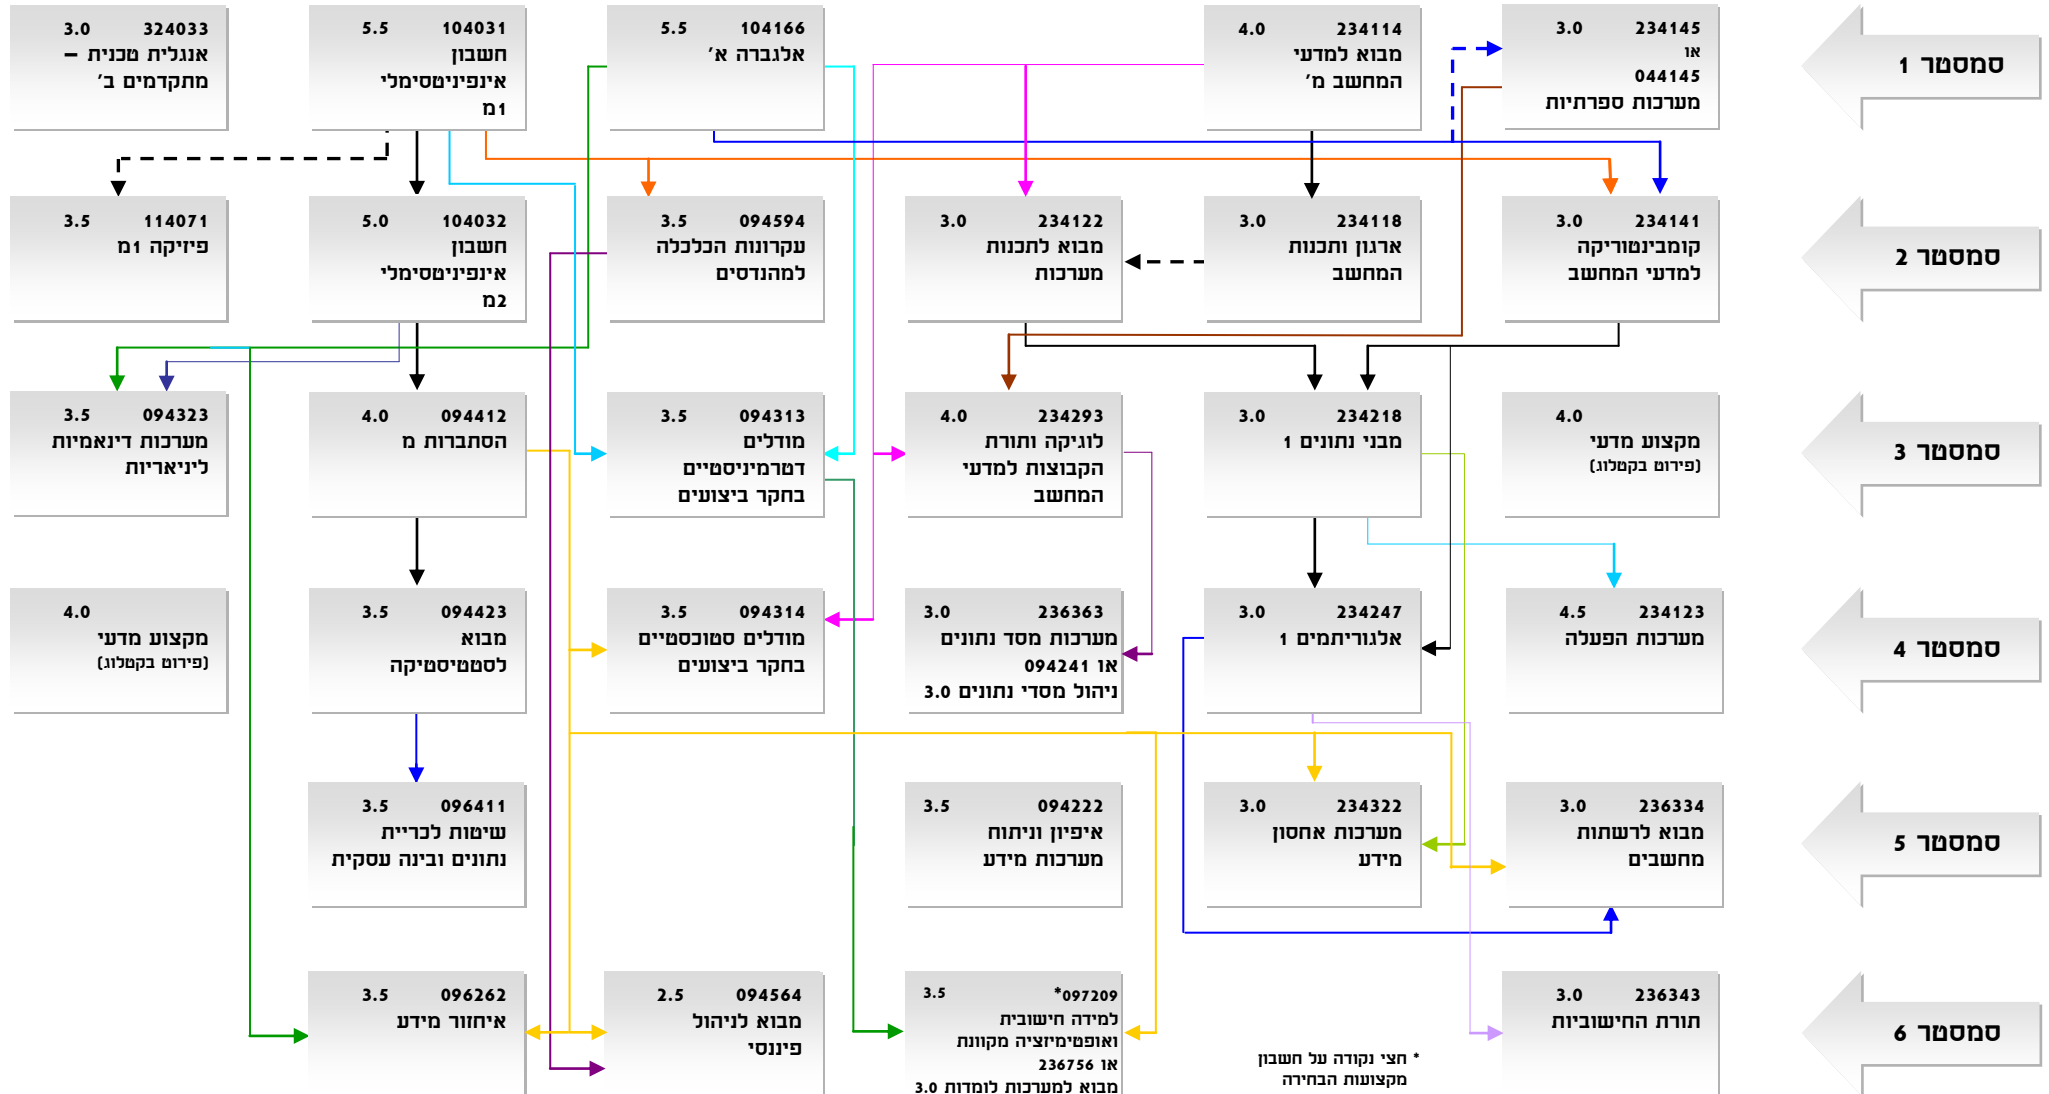

המכון - מכון טכנולוגי לישראל
הפקולטה למדעי המחשב

מקרא

מקצוע קדם (יש לקחת מקצוע א לפני מקצוע ב)

מקצוע צמוד (יש לקחת מקצוע א לפני א או-זמנית עם מקצוע ב)

מערכת מומלצת במסלול להנדסת מערכות מידע תשע"ז

במידה ונמצאה סתירה בין התרשים לקטלוג, המידע הקובע הוא זה שבקטלוג. במקרה כזה, נא להודיע למוכירות.