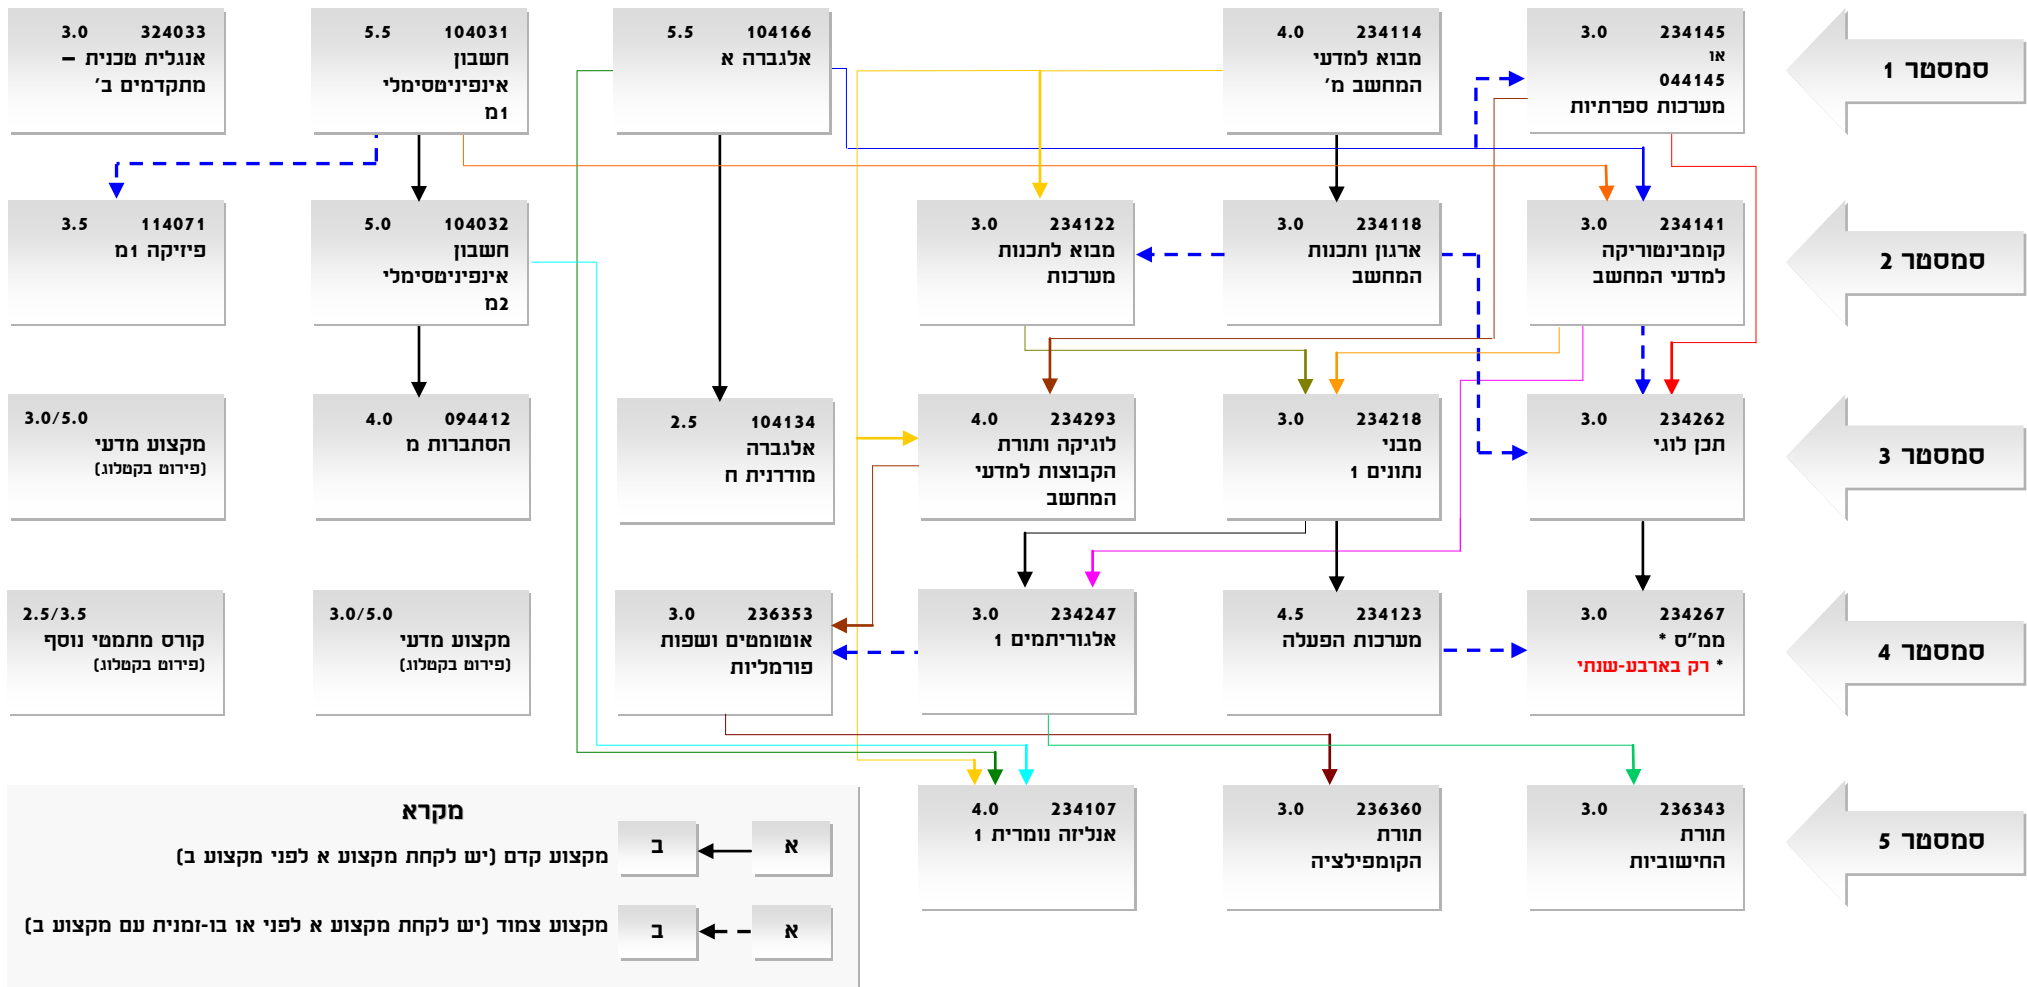

מכון טכנולוגי לישראל
הפקולטה למדעי המחשב

מערכת מומלצת במסלולים הכלליים (תלת-שנתי וארבע-שנתי) תשע"ז

במידה ונמצאה סתירה בין התרשים לקמלוג, המידע הקובע הוא זה שבקמלוג. במקרה כזה, נא להודיע למזכירות.