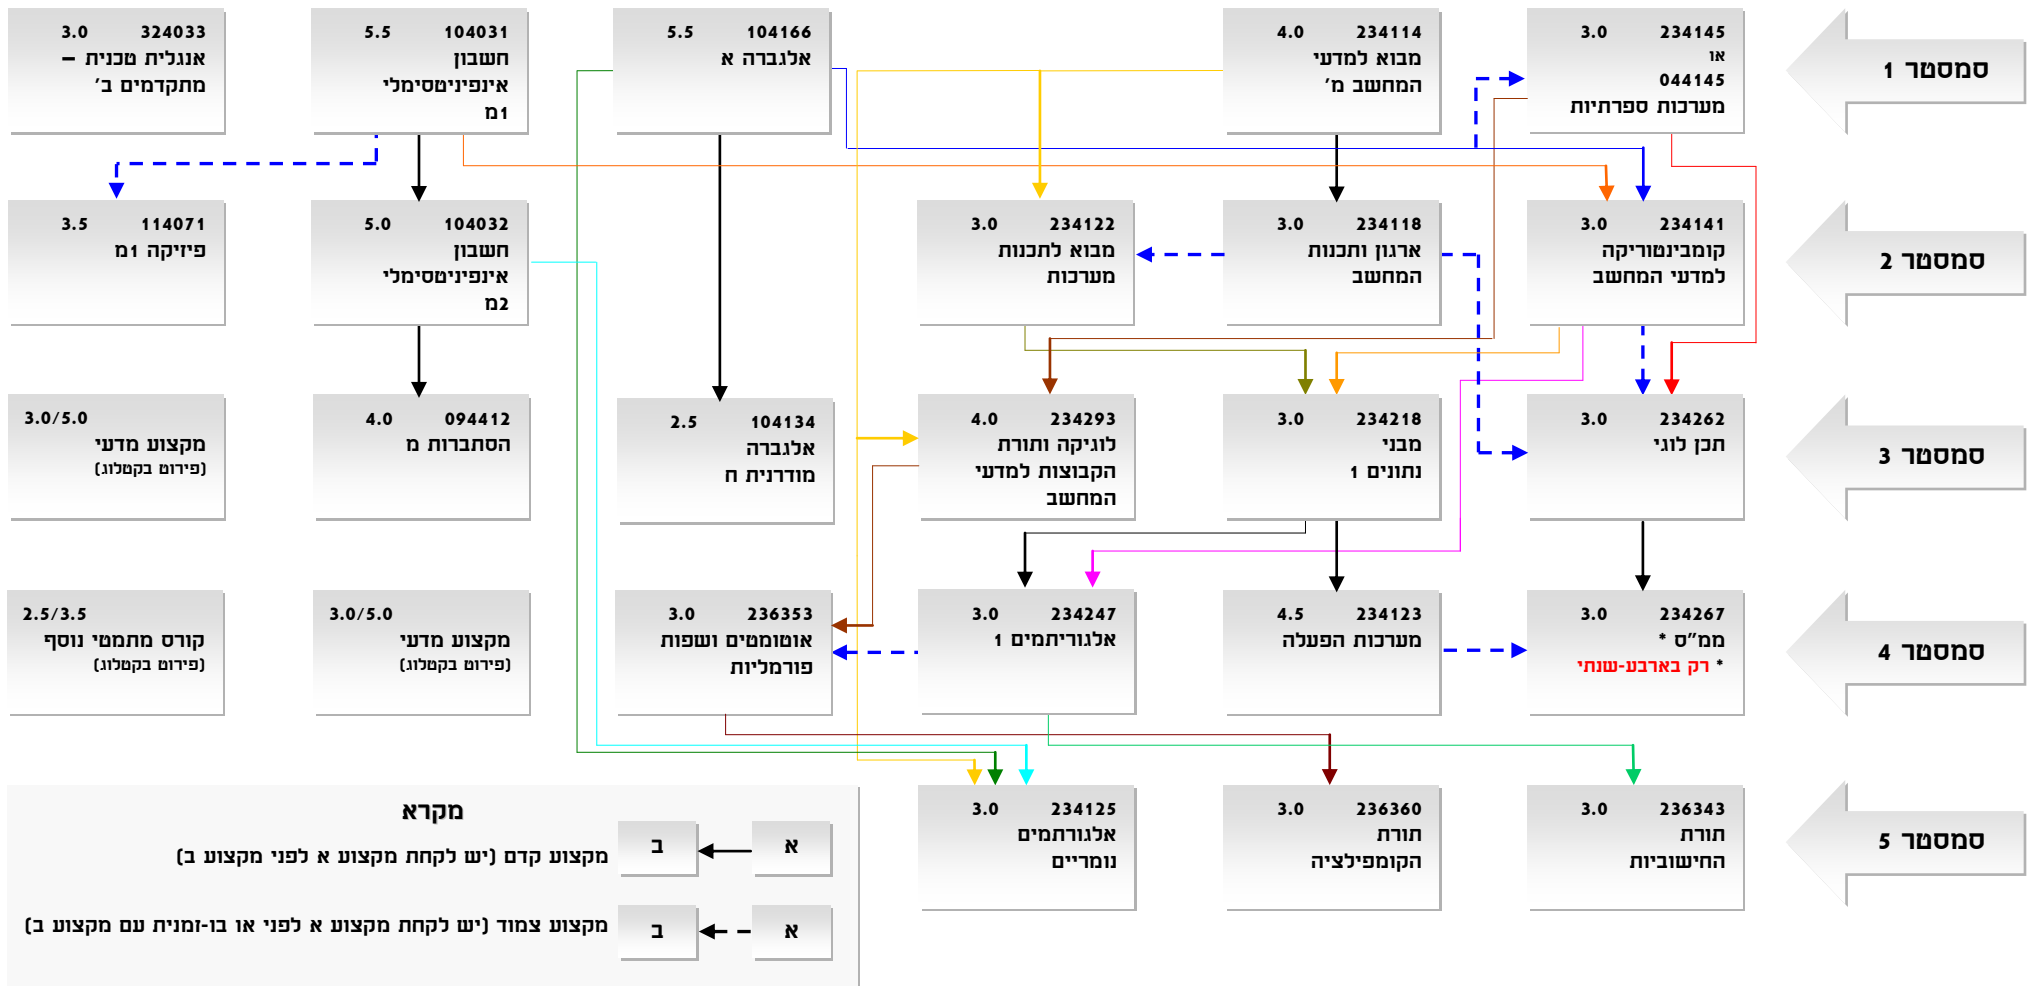

מכניון - מכון טכנולוגי לישראל
הפקולטה למדעי המחשב

מערכת מומלצת במסלולים הכלליים (תלת-שנתי וארבע-שנתי) תשע"ח

במידה ונמצאה סתירה בין התרשים לקמלוג, המידע הקובע הוא זה שבקמלוג. במקרה כזה, נא להודיע למזכירות.