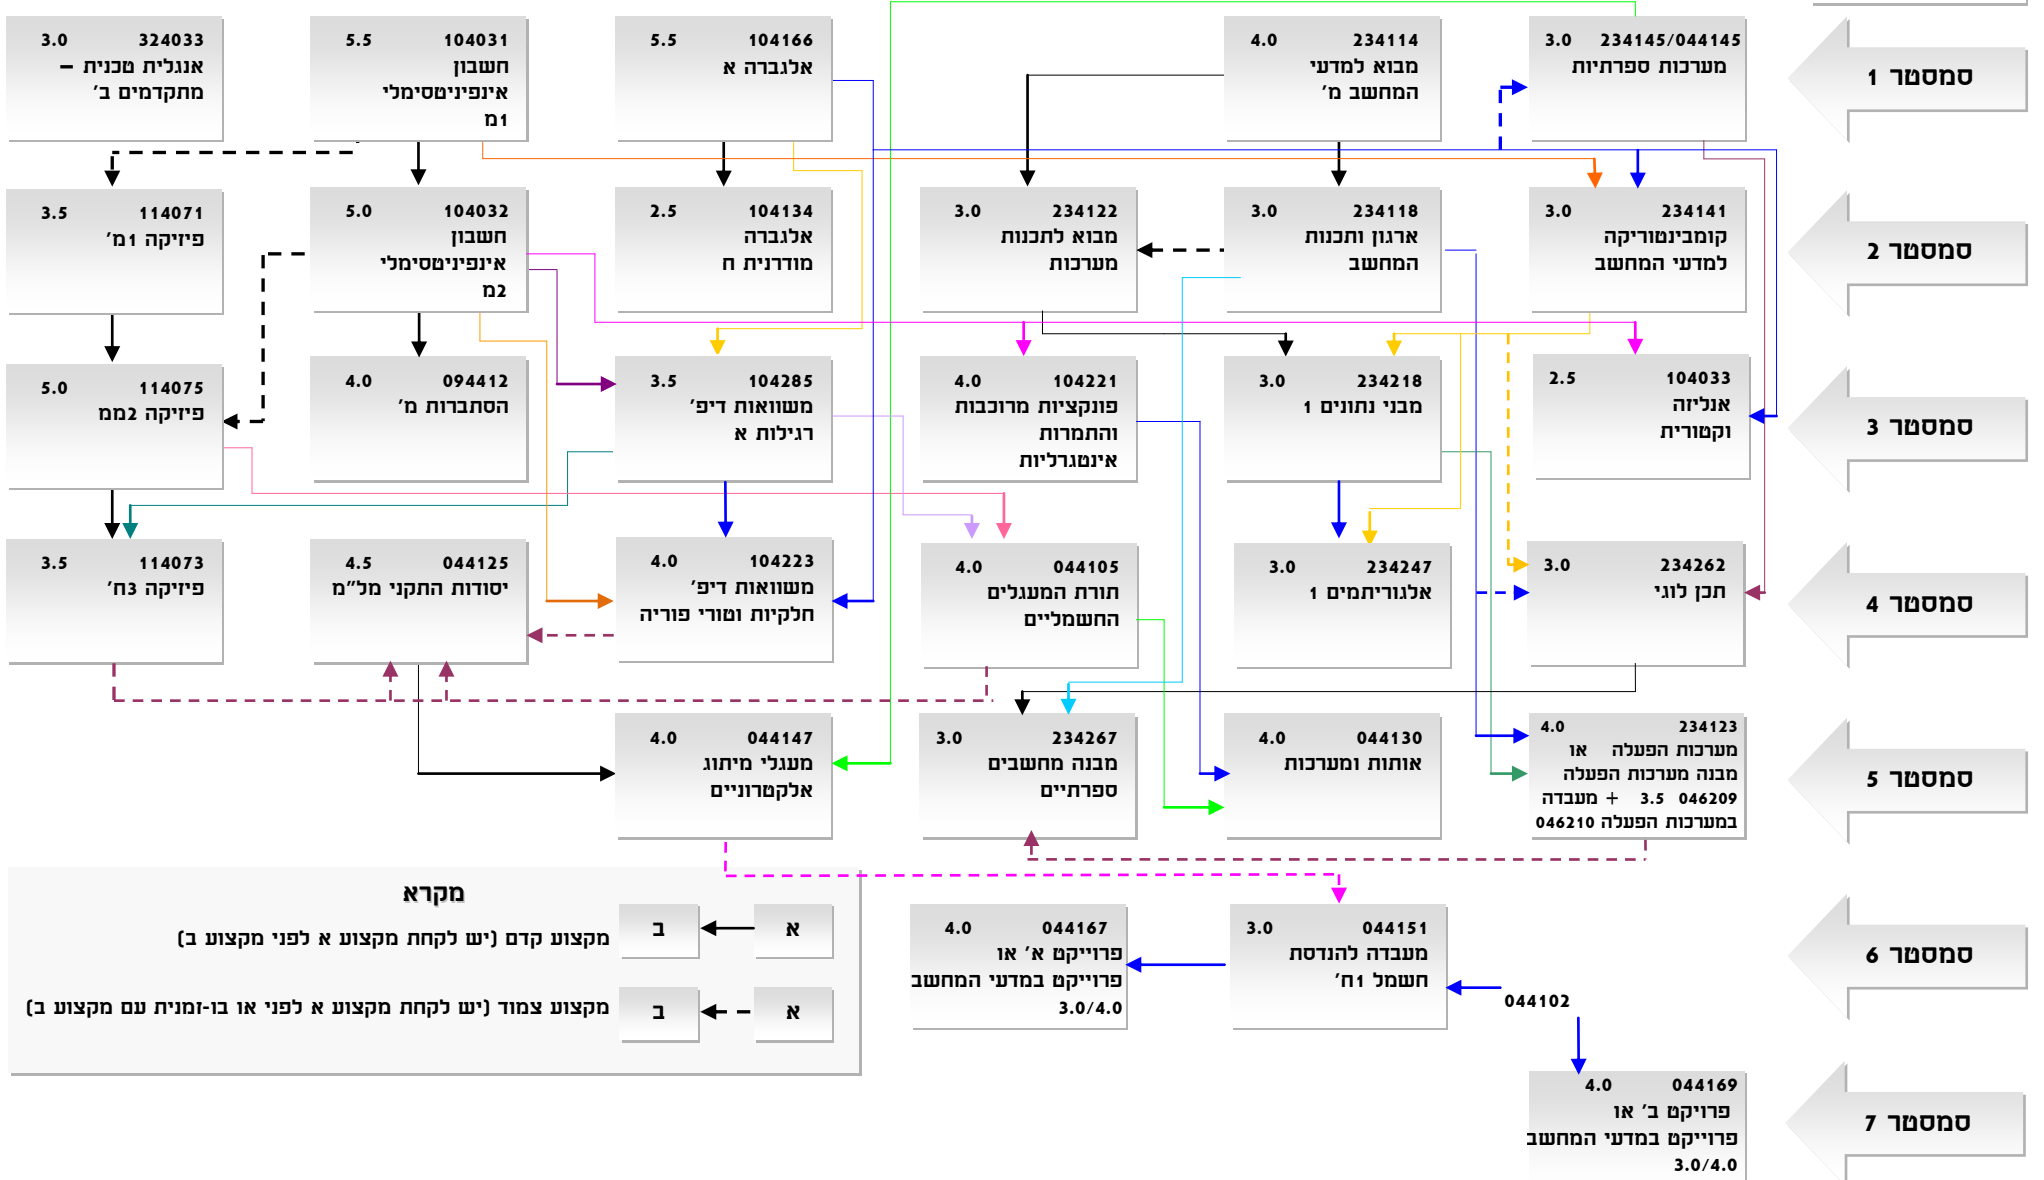

המכון - מכון טכנולוגי לישראל
הפקולטה למדעי המחשב

מערכת מומלצת במסלול להנדסת מחשבים תשע"ז

044102 חדר פעמי במהלך
הסמסטר הראשון
בטיחות במעבדות
חשמל

במידה ונמצאה סתירה בין התרשים לקטלוג, המידע הקובע הוא זה שבקטלוג. במקרה כזה, נא להודיע למזכירות.