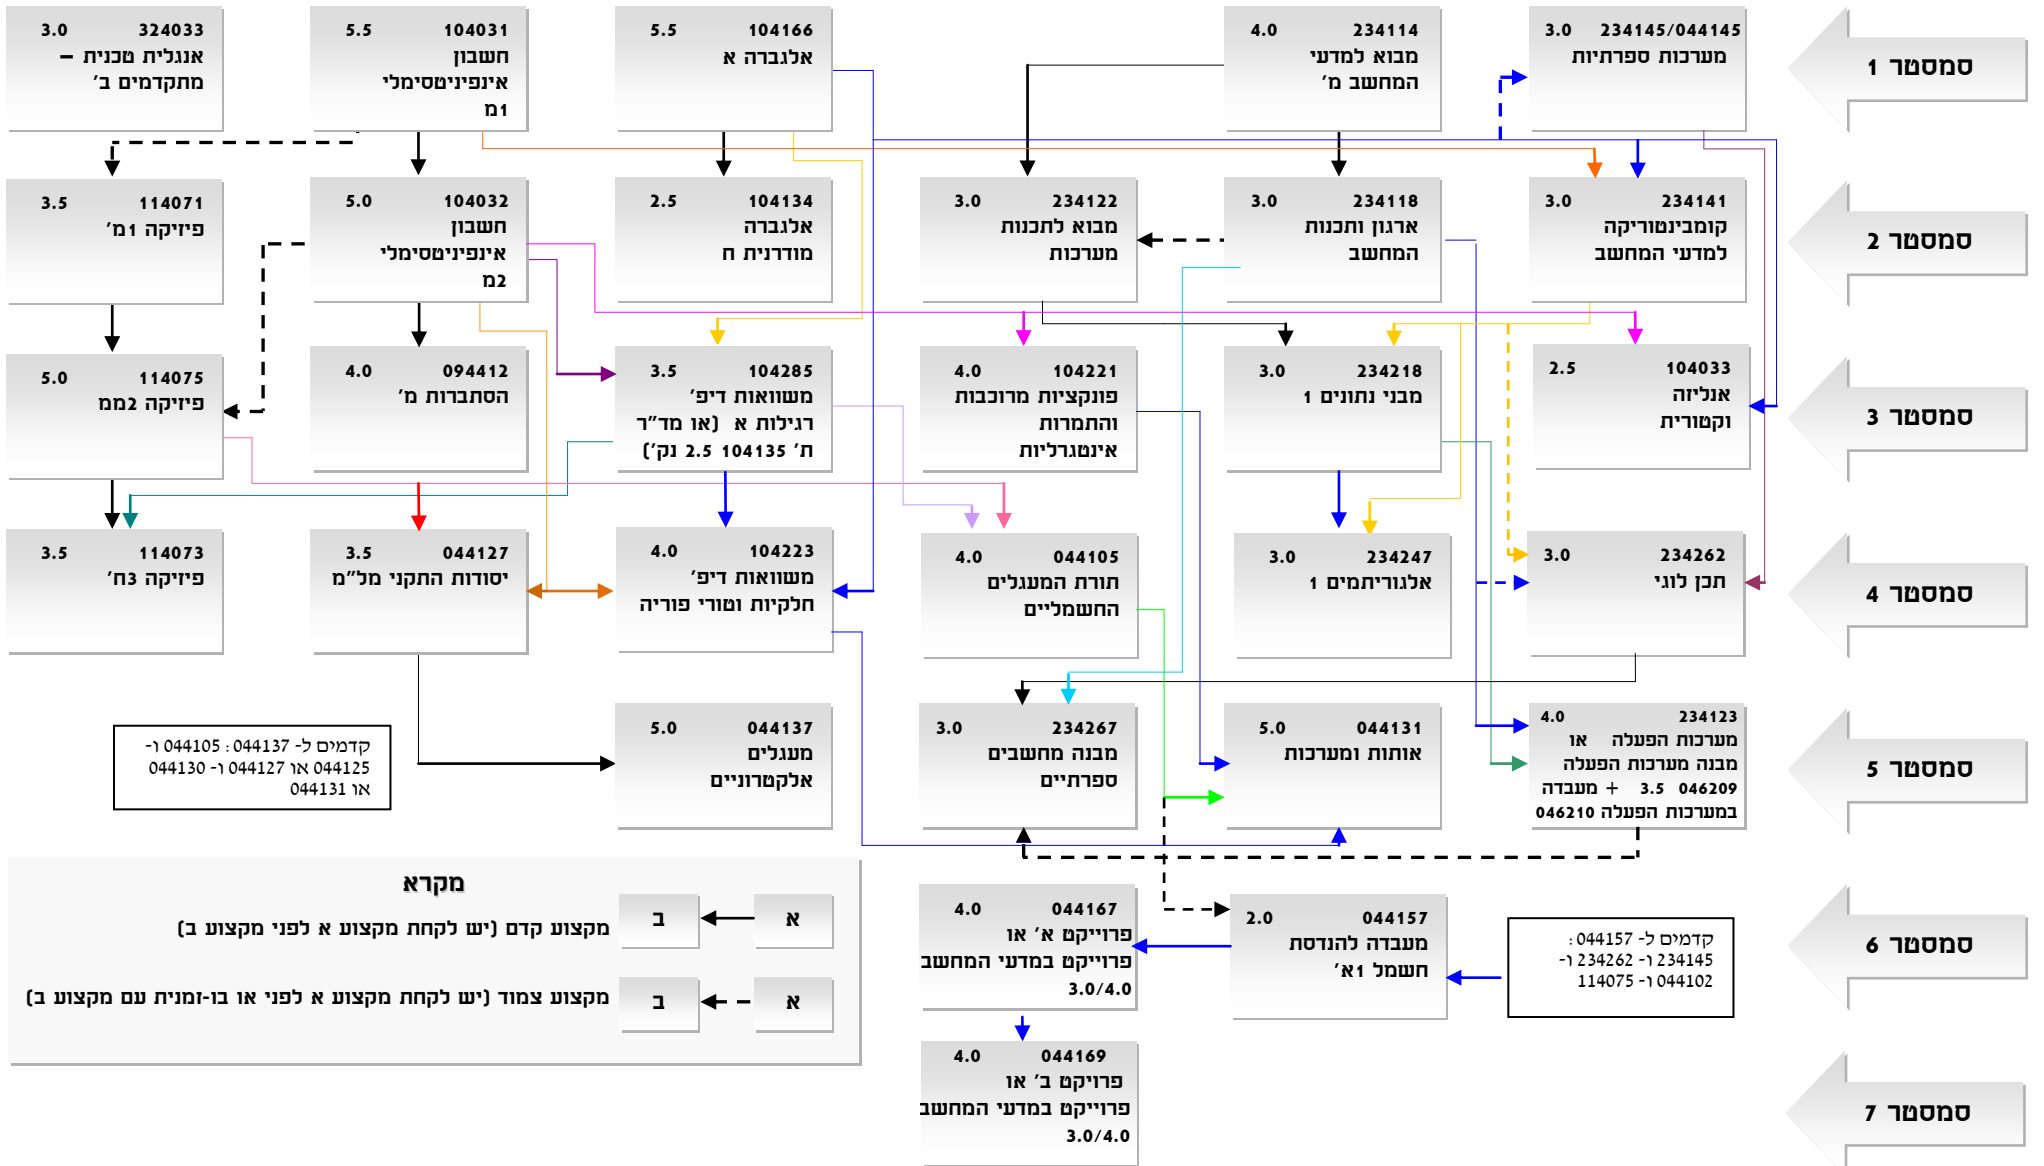

המכון - מכון טכנולוגי לישראל
הפקולטה למדעי המחשב

מערכת מומלצת במסלול להנדסת מחשבים תשע"ח

044102 חדר פעמי במהלך
הסמסטר הראשון
בטיחות במעבדות
חשמל

במידה ונמצאה סתירה בין התרשים לקטלוג, המידע הקובע הוא זה שבקטלוג. במקרה כזה, נא להודיע למזכירות.