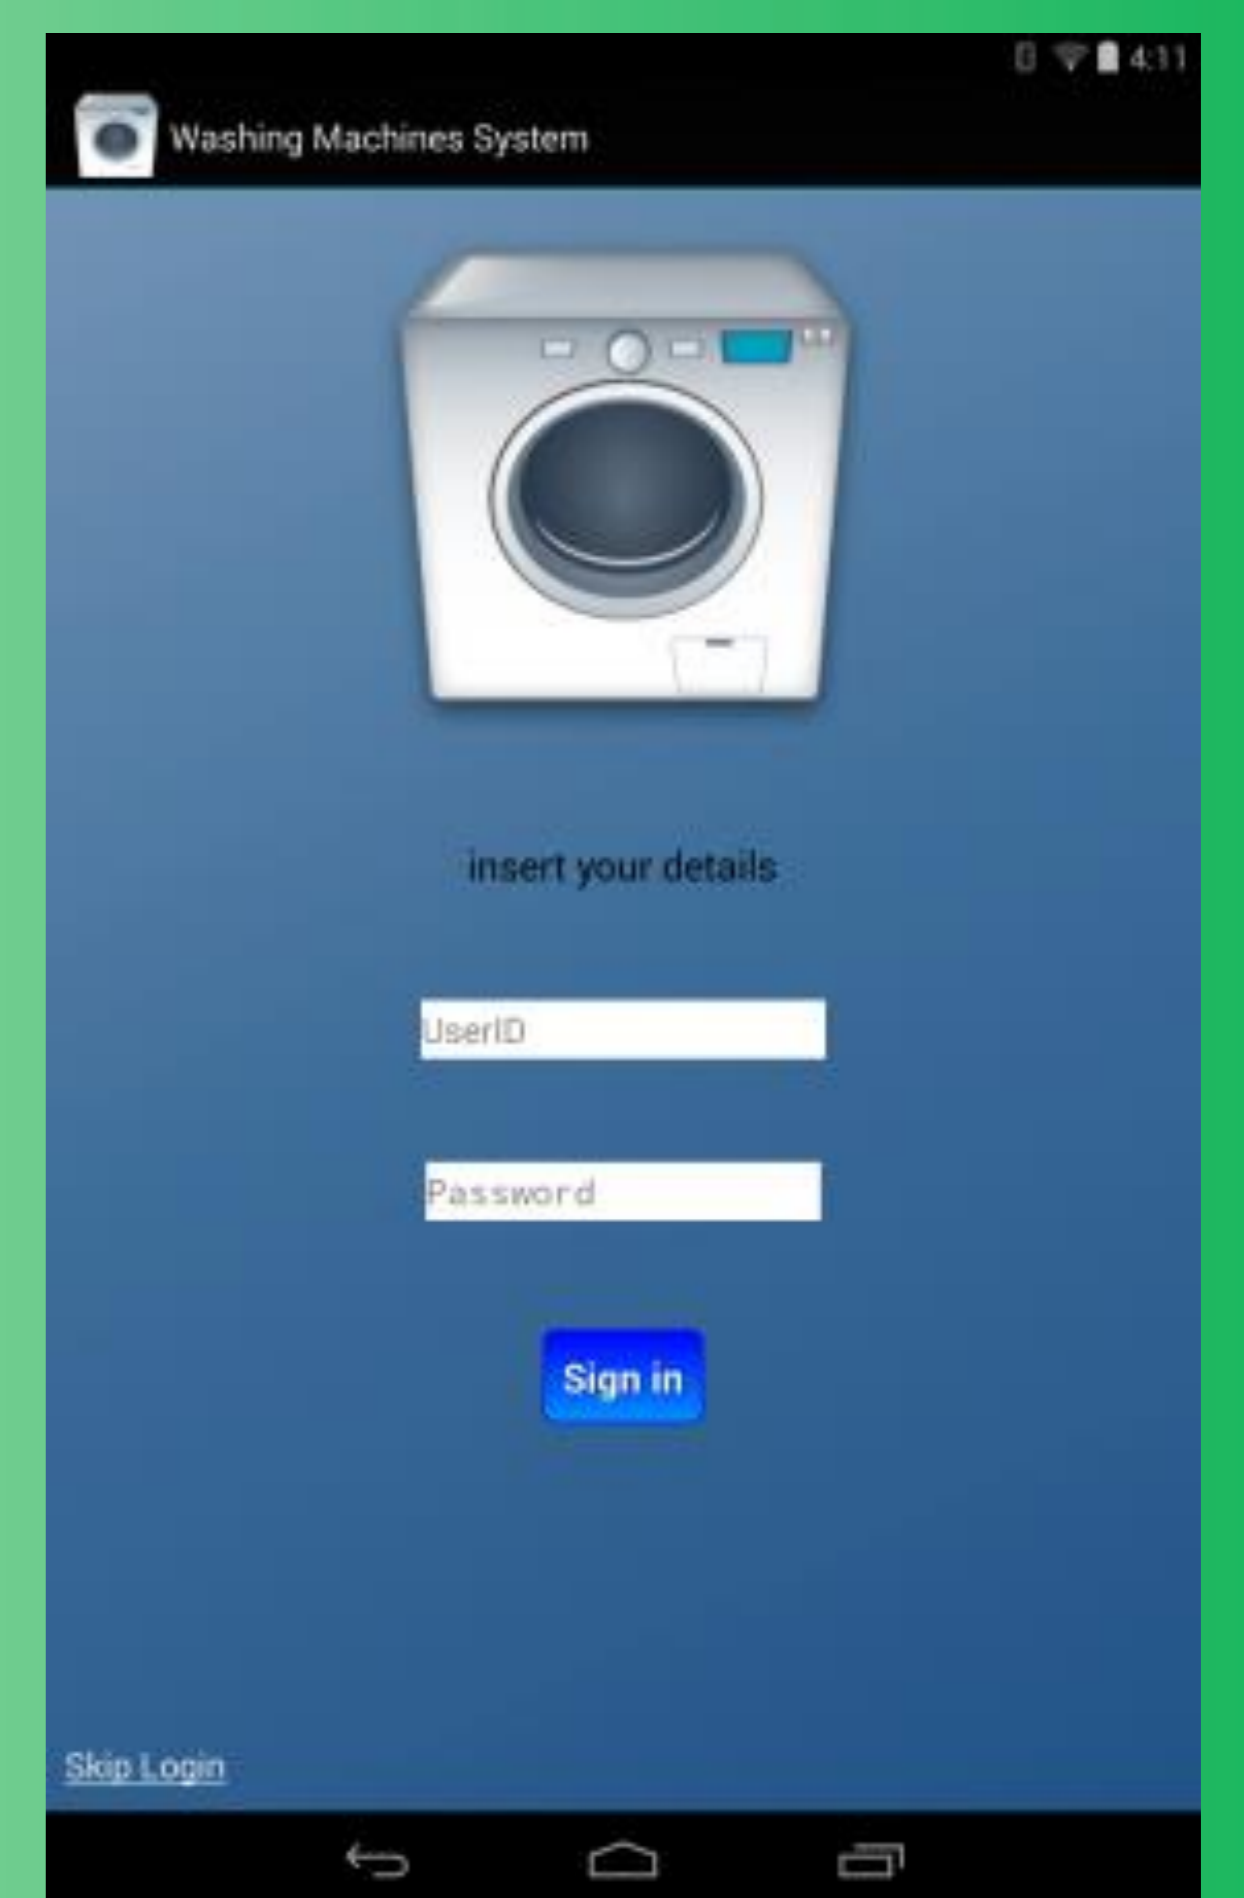

# Washing Machine System

\* אפליקציה כדי לצפות בעומסי השימוש

בחדרי הכביסה

\* אפליקציה לתזמן את ההגעה ולהזמין

מכונה מראש באמצעות מערכת הכביסה.

רשימת מיבשי כביסה

רשימת מכונות הכביסה והתפוסה מופיעה באדום

כניסה למערכת דרך שם משתמש וסיסמה של חדרי הכביסה

האיזור האיש של המשתמש המאפשר צפיה ביתרה וקביעת איזור ברירת מחדל

מפת איזורי הכביסה בטכניון המאפשרת לחיצה לאזור הרצוי

MENU BAR שמונוט את המשתמש בין דפי האפליקציה

Prof. Eran Yahav - Mr. Omer Katz  
Taha Mhajna – Housam Eisa – Mouhamed Wattad