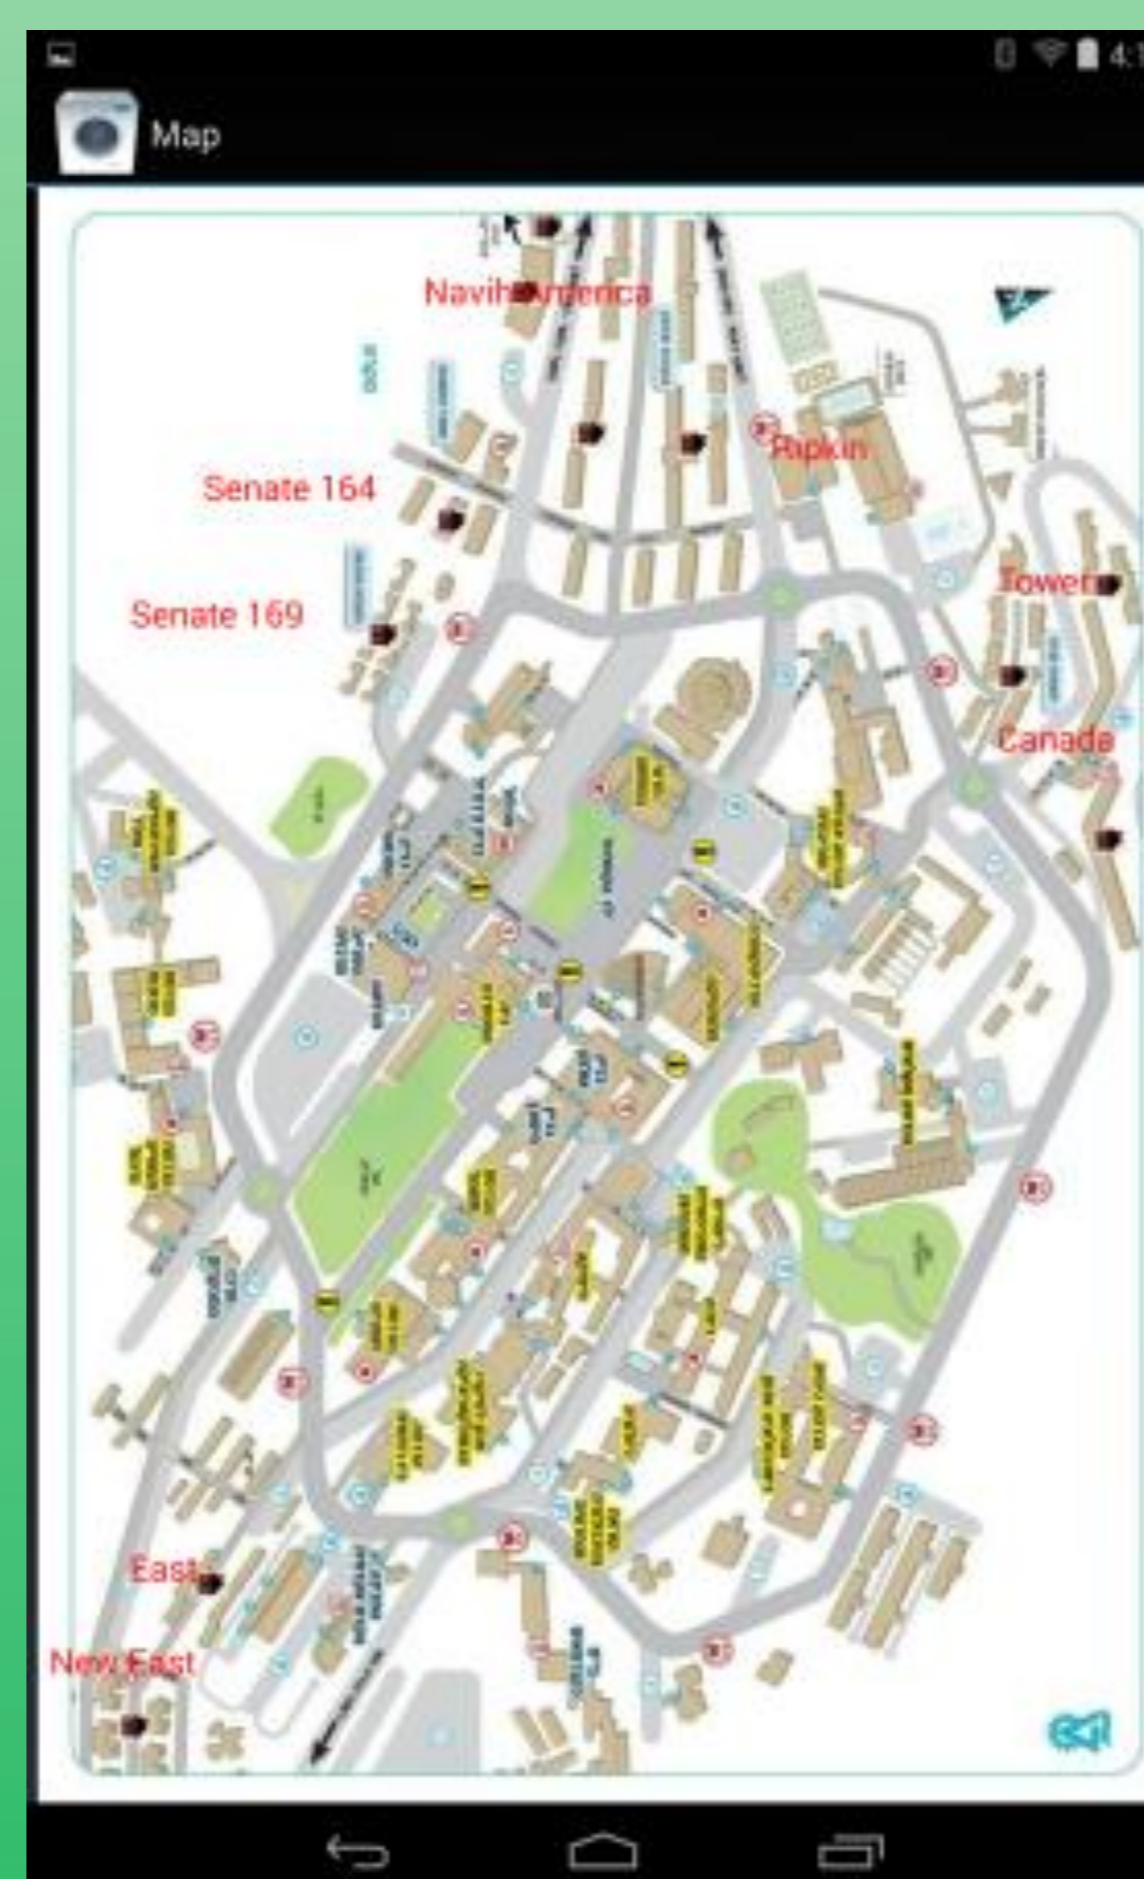

# Washing Machine System

\* אפליקציה כדי לצפות בעומסי השימוש

בחדרי הכביסה

\* אפליקציה לתזמן את ההגעה ולהזמין

מכונה מראש באמצעות מערכת הכביסה.

רשימת מיבשי כביסה

רשימת מכונות הכביסה והתפוסה מופיעה באדום

כניסה למערכת דרך שם משתמש וסיסמה של חדרי הכביסה

האיזור האיש של המשתמש המאפשר צפיה ביתרה וקביעת איזור ברירת מחדל

מפת איזורי הכביסה בטכניון המאפשרת לחיצה לאזור הרצוי

MENU BAR שמונוט את המשתמש בין דפי האפליקציה

Prof. Eran Yahav - Mr. Omer Katz  
Taha Mhajna – Housam Eisa – Mouhamed Wattad