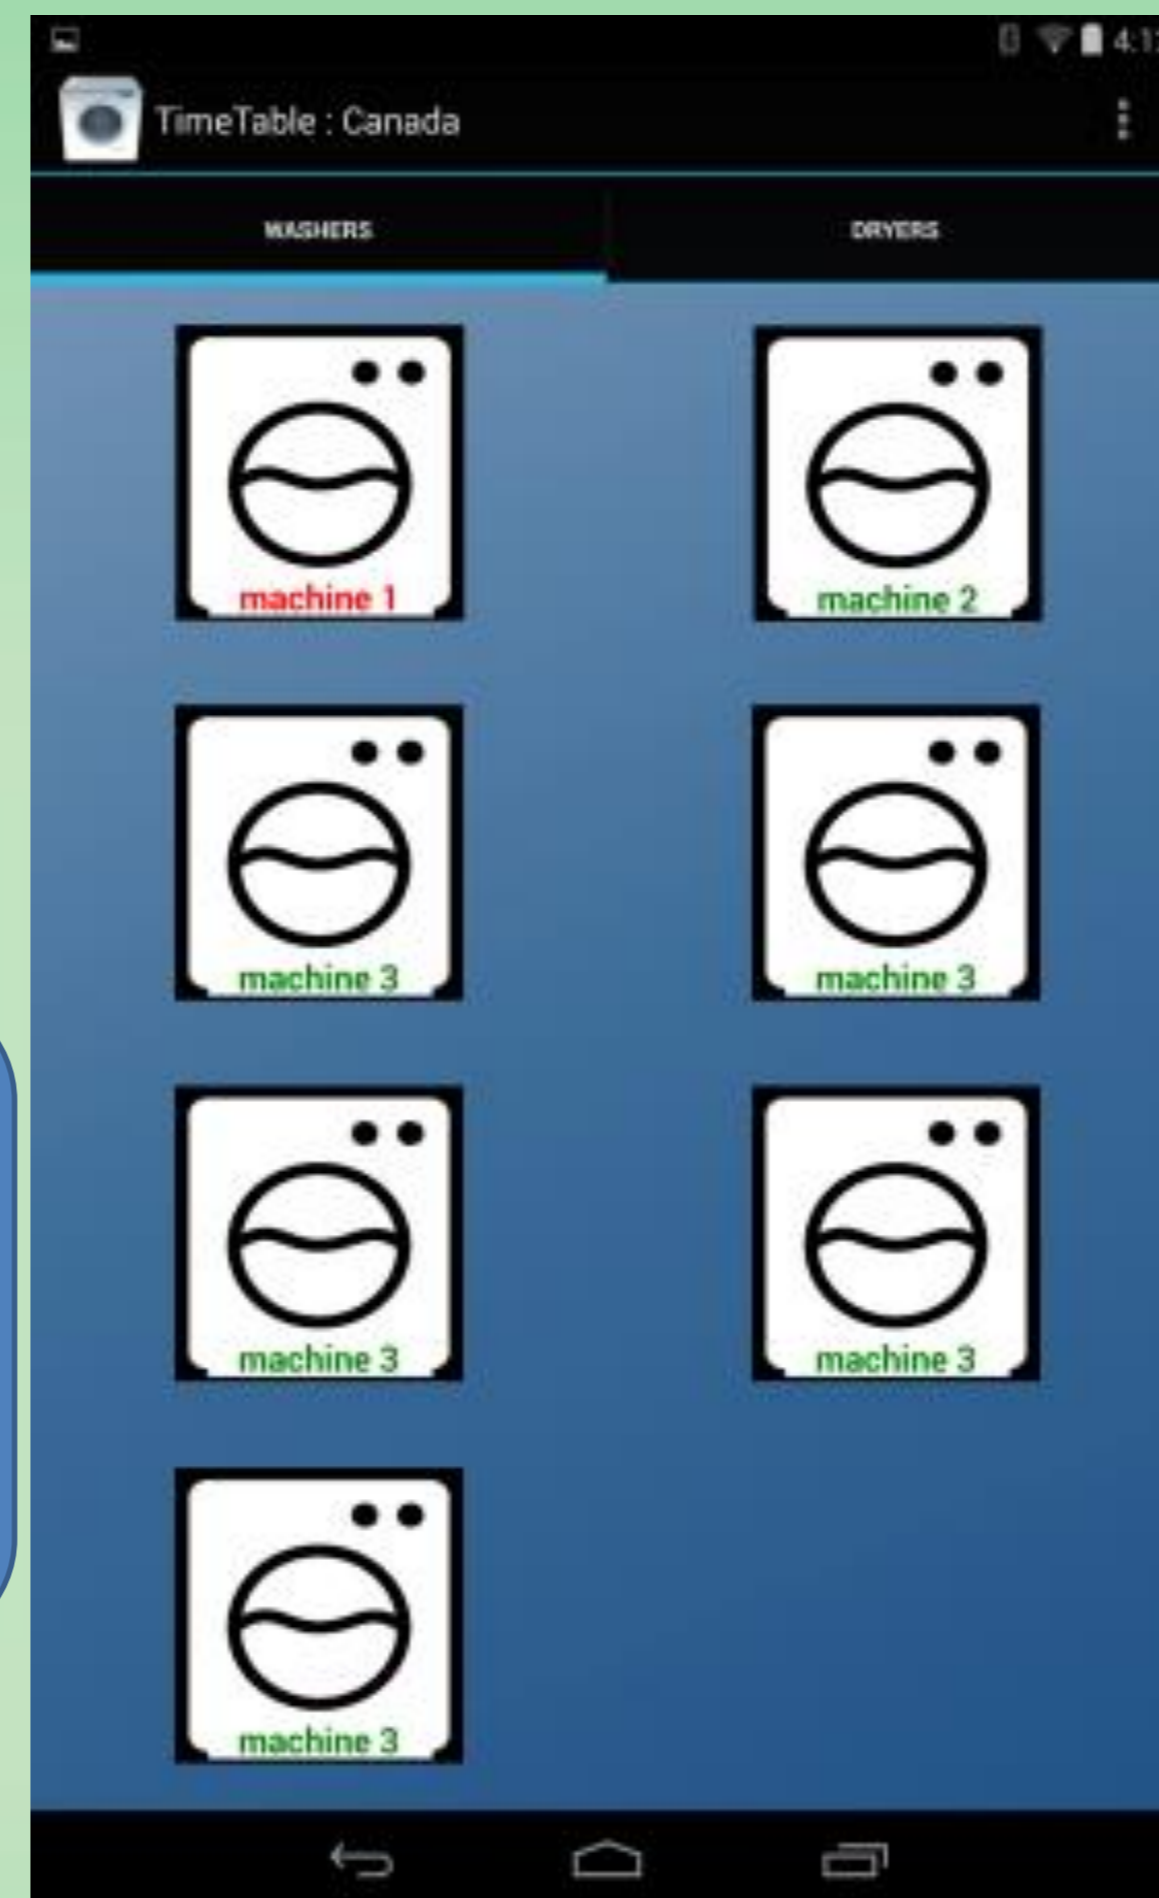

# Washing Machine System

\* אפליקציה כדי לצפות בעומסי השימוש

בחדרי הכביסה

\* אפליקציה לתזמן את ההגעה ולהזמין

מכונה מראש באמצעות מערכת הכביסה.

רשימת מיבשי כביסה

רשימת מכונות הכביסה והתפוסה מופיעה באדום

כניסה למערכת דרך שם משתמש וסיסמה של חדרי הכביסה

האיזור האיש של המשתמש המאפשר צפיה ביתרה וקביעת איזור ברירת מחדל

מפת איזורי הכביסה בטכניון המאפשרת לחיצה לאזור הרצוי

MENU BAR שמונוט את המשתמש בין דפי האפליקציה

Prof. Eran Yahav - Mr. Omer Katz  
Taha Mhajna – Housam Eisa – Mouhamed Wattad